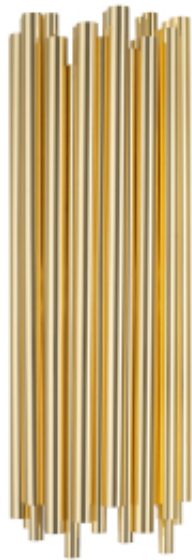

Link do produktu: <https://www.zyrandole24.pl/lampa-scienna-tubo-gold-zlota-50-cm-p-14691.html>

## Lampa ścienna TUBO GOLD złota 50 cm

Cena	<b>799,00 zł</b>
Numer katalogowy	<b>ST-1671 GOLD</b>
Kod EAN	<b>5903957456416</b>
Producent	<b>Step into Design</b>
moc maksymalna	<b>20W</b>
ilość źródeł światła	<b>2</b>
typ źródła światła	<b>G9</b>
wysokość [cm]	<b>50</b>
szerokość [cm]	<b>18</b>
KOLOR	<b>złoty połysk</b>
Waga	<b>6 kg</b>
Materiał	<b>metal</b>
materiał podsufitki	<b>metal</b>
stopień ochrony IP	<b>IP 20</b>
kolor klosza	<b>złoty</b>
średnica klosza [cm]	<b>18</b>

### Opis produktu

**Elegancki, złoty** kinkiet TUBO wykonany jest z metalu najwyższą precyzją.

Jest to propozycja dla osób ceniących sobie szyk i ponadczasową elegancję oraz **oryginalny design**.

Składa się z wielu metalowych rurek w **kolorze złotym** ułożonych obok siebie, z miejscem na dwa źródła światła.

Rurki mają różną długość, co nadaje lampie lekkości i sprawia, że wygląda bardzo dynamicznie.

Niespotykana forma lampy ściennej TUBO doskonale uzupełni **wnętrza klasyczne jak i nowoczesne**.

Złoty kolor nadaje mu **elegancji i luksusu**.