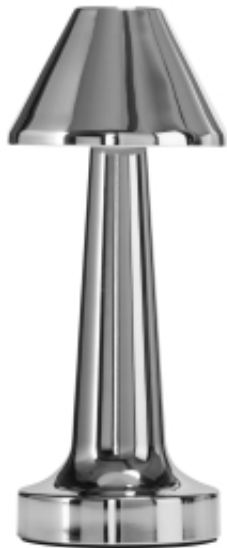

Link do produktu: <https://www.zyrandole24.pl/lampa-stolowa-tavolo-b-led-dotykowa-srebrna-22-cm-p-15150.html>

## Lampa stołowa TAVOLO B LED dotykowa srebrna 22 cm

Cena	<b>199,00 zł</b>
Numer katalogowy	<b>ST-8127T/B SILVER</b>
Kod EAN	<b>5904883094062</b>
Producent	<b>Step into Design</b>
kolor uzupełniający	<b>srebrny</b>
stopień ochrony IP	<b>IP 20</b>
kolor klosza	<b>srebrny</b>
moc maksymalna	<b>3W</b>
ilość źródeł światła	<b>1</b>
typ źródła światła	<b>LED</b>
wysokość [cm]	<b>23</b>
szerokość [cm]	<b>8</b>
KOLOR	<b>srebrny lustrzany</b>
Waga	<b>1,2 kg</b>
Materiał	<b>metal</b>

### Opis produktu

Wszechstronna **nowoczesna** lampka stołowa TAVOLO LED w **stylu art deco** to element, który doda charakteru każdemu wnętrzu.

**Srebrny kolor** sprawia, że pasuje zarówno do nowoczesnych, jak i klasycznych aranżacji.

Jej kompaktowe rozmiary i elegancki design sprawiają, że doskonale prezentuje się na każdym stoliku.

**Zintegrowane źródło światła LED** zapewnia długotrwałe użytkowanie i emituje przyjemne, ciepłe światło, które stwarza relaksującą atmosferę.