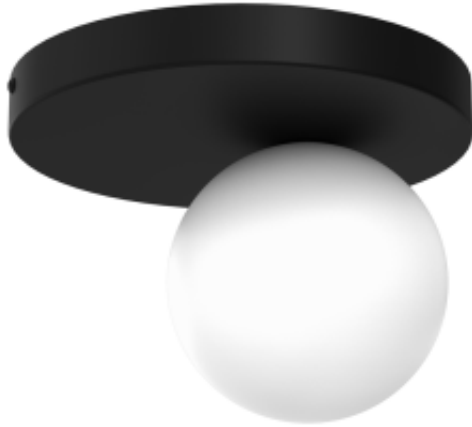

Link do produktu: <https://www.zyrandole24.pl/lampa-sufitowa-bibione-1xg9-p-13214.html>

Lampa sufitowa BIBIONE 1xG9

Cena	131,00 zł
Dostępność	Aktualnie niedostępny
Numer katalogowy	MLP8389
Kod EAN	5902693783893
Producent	EKO-LIGHT TEAM SP. Z O.O.
ILOŚĆ PUNKTÓW ŚWIETLNYCH	1
WYMIENNE ŹRÓDŁO ŚWIATŁA	Tak
MOŻLIWOŚĆ ŚCIEMNIANIA	Nie
WYSOKOŚĆ KLOSZA (mm)	120mm
KATALOG	2023
SZEROKOŚĆ KLOSZA (mm)	120mm
NOWOŚCI	22
ŹRÓDŁO ŚWIATŁA W KOMPLECIE	NIE
WAGA BRUTTO	1.1kg
GŁĘBOKOŚĆ (mm)	200mm
WAGA NETTO	0.8kg
SZEROKOŚĆ (mm)	200mm
CZUJNIK RUCHU	NIE
STOPIEŃ OCHRONY	IP20
MARKA	Milagro
GWINT	G9
KOLOR	CZARNY / ŻŁOTY
GŁĘBOKOŚĆ OPAKOWANIA (cm)	21
WYSOKOŚĆ OPAKOWANIA (cm)	28
MOC	1xG9 25W
WYSOKOŚĆ (mm)	150mm
SZEROKOŚĆ OPAKOWANIA (cm)	21
NAPIĘCIE	~230v/50Hz

Materiał

**SZKŁO + METAL +
PLASTIK**

RODZINA LAMP

BIBIONE

Opis produktu

Lampy w kształcie kul opal-mat z żarówkami G9 z czarnym wykończeniem, to ciekawa propozycja do wszystkich nowoczesnych i modnie wykończonych przestrzeni, głównie biurowych. Ciekawe wykończenie kloszy sprawia, że tego typu oświetlenie będzie dobrze wyglądało w mniejszych pomieszczeniach. W ofercie dostępnych jest kilka konfiguracji kloszy, różnią się one głównie ich liczbą. Lampy Bibione to kwintesencja nowoczesnego stylu i wystroju biurowego. Tego typu oświetlenie dobrze współpracuje z żarówkami G9 - mogą one przybierać różne kształty, jednak zazwyczaj są wąskie i podłużne. W tej konstrukcji biały klosz przylega bezpośrednio do czarnego, okrągłego lub podłużnego mocowania tuż pod sufitem. W ofercie znajdują się dwie opcje kolorystyczne - wspomniane mocowanie może być w kolorze czarnym lub złotym.