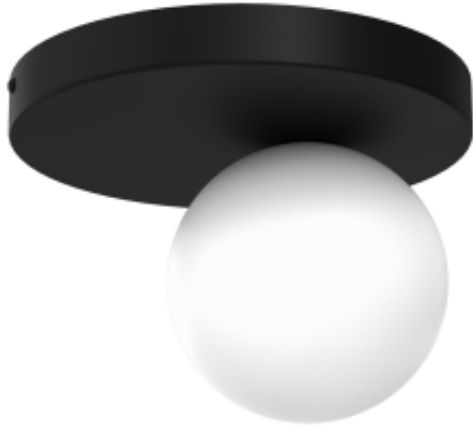

Dane aktualne na dzień: 11-04-2026 10:54

Link do produktu: <https://www.zyrandole24.pl/lampa-sufitowa-bibione-1xg9-p-13214.html>

Lampa sufitowa BIBIONE 1xG9

Cena	131,00 zł
Dostępność	Aktualnie niedostępny
Numer katalogowy	MLP8389
SZEROKOŚĆ (mm)	200mm
GŁĘBOKOŚĆ (mm)	200mm
ŹRÓDŁO ŚWIATŁA W KOMPLECIE	NIE
SZEROKOŚĆ KLOSZA (mm)	120mm
Materiał	SZKŁO + METAL + PLASTIK
WYSOKOŚĆ KLOSZA (mm)	120mm
SZEROKOŚĆ OPAKOWANIA (cm)	21
WYMIENNE ŹRÓDŁO ŚWIATŁA	Tak
MOC	1xG9 25W
RODZINA LAMP	BIBIONE
GŁĘBOKOŚĆ OPAKOWANIA (cm)	21
GWINT	G9
STOPIEŃ OCHRONY	IP20
CZUJNIK RUCHU	NIE
WAGA NETTO	0.8kg
WAGA BRUTTO	1.1kg
NOWOŚCI	22
KATALOG	2023
NAPIĘCIE	~230v/50Hz
MOŻLIWOŚĆ ŚCIEMNIANIA	Nie
WYSOKOŚĆ (mm)	150mm
ILOŚĆ PUNKTÓW ŚWIETLNYCH	1
WYSOKOŚĆ OPAKOWANIA (cm)	28
KOLOR	CZARNY / ŻŁOTY
MARKA	Milagro

Opis produktu

Lampy w kształcie kul opal-mat z żarówkami G9 z czarnym wykończeniem, to ciekawa propozycja do wszystkich nowoczesnych i modnie wykończonych przestrzeni, głównie biurowych. Ciekawe wykończenie kloszy sprawia, że tego typu oświetlenie będzie dobrze wyglądało w mniejszych pomieszczeniach. W ofercie dostępnych jest kilka konfiguracji kloszy, różnią się one głównie ich liczbą. Lampy Bibione to kwintesencja nowoczesnego stylu i wystroju biurowego. Tego typu oświetlenie dobrze współpracuje z żarówkami G9 - mogą one przybierać różne kształty, jednak zazwyczaj są wąskie i podłużne. W tej konstrukcji biały klosz przylega bezpośrednio do czarnego, okrągłego lub podłużnego mocowania tuż pod sufitem. W ofercie znajdują się dwie opcje kolorystyczne - wspomniane mocowanie może być w kolorze czarnym lub złotym.