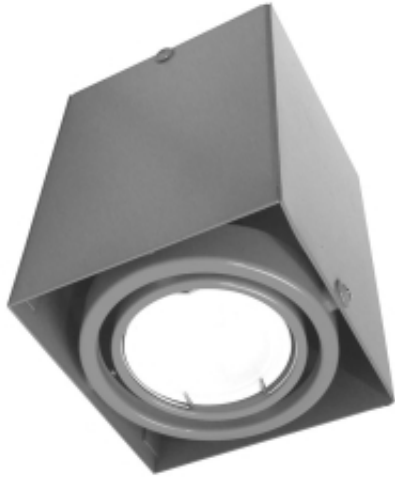

Link do produktu: <https://www.zyrandole24.pl/lampa-sufitowa-blocco-szary-1x7w-gu10-led-p-11652.html>

## LAMPA SUFITOWA BLOCCO SZARY 1x7W GU10 LED

Cena	<b>65,19 zł</b>
Dostępność	<b>Aktualnie niedostępny</b>
Czas wysyłki	<b>24 godziny</b>
Numer katalogowy	<b>ML835</b>
Kod EAN	<b>5907377248354</b>
Producent	<b>EKO-LIGHT TEAM SP. Z O.O.</b>
RODZINA LAMP	<b>BLOCCO</b>
ŹRÓDŁO ŚWIATŁA W KOMPLECIE	<b>NIE</b>
BARWA ŚWIATŁA	<b>Ciepła 3000K</b>
MARKA	<b>Milagro</b>
KOLOR	<b>Szary</b>
STRUMIEŃ ŚWIATŁA	<b>560 lm</b>
MOC	<b>1xGU10</b>
NAPIĘCIE	<b>~230V/ 50Hz</b>

### Opis produktu

Linia BLOCCO opiera się na punktach świetlnych przeznaczonych do instalacji zarówno natynkowej, jak i podtynkowej. Te modele są dostępne zarówno w wersji pojedynczej, jak i podwójnej. Kolekcja BLOCCO od marki MiLAGRO to lampy o oszczędnym, wręcz minimalistycznym wzornictwie. Lampy o ostrych i wyrazistych krawędziach mogą być samodzielny źródłem światła, ale można je wykorzystywać do tworzenia całych instalacji świetlnych. Takie rozwiązanie doskonale sprawdzi się zarówno w przestrzeniach biurowych, jak i w domach czy mieszkaniach, sprawiając, że będą one jeszcze bardziej przytulne. Lampy z tej kolekcji są objęte gwarancją producenta, która trwa 24 miesiące.