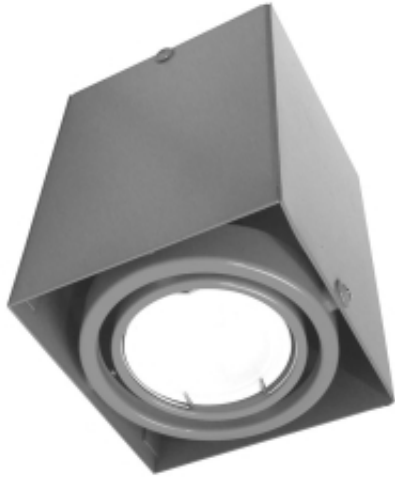

Dane aktualne na dzień: 11-04-2026 10:56

Link do produktu: <https://www.zyrandole24.pl/lampa-sufitowa-blocco-szary-1x7w-gu10-led-p-11652.html>

LAMPA SUFITOWA BLOCCO SZARY 1x7W GU10 LED

Cena	65,19 zł
Dostępność	Aktualnie niedostępny
Czas wysyłki	24 godziny
Numer katalogowy	ML835
NAPIĘCIE	~230V/ 50Hz
STRUMIEŃ ŚWIATŁA	560 lm
MARKA	Milagro
ŹRÓDŁO ŚWIATŁA W KOMPLECIE	NIE
RODZINA LAMP	BLOCCO
MOC	1xGU10
KOLOR	Szary
BARWA ŚWIATŁA	Ciepła 3000K

Opis produktu

Linia BLOCCO opiera się na punktach świetlnych przeznaczonych do instalacji zarówno natynkowej, jak i podtynkowej. Te modele są dostępne zarówno w wersji pojedynczej, jak i podwójnej. Kolekcja BLOCCO od marki MILAGRO to lampy o oszczędnym, wręcz minimalistycznym wzornictwie. Lampy o ostrych i wyrazistych krawędziach mogą być samodzielnym źródłem światła, ale można je wykorzystywać do tworzenia całych instalacji świetlnych. Takie rozwiązanie doskonale sprawdzi się zarówno w przestrzeniach biurowych, jak i w domach czy mieszkaniach, sprawiając, że będą one jeszcze bardziej przytulne. Lampy z tej kolekcji są objęte gwarancją producenta, która trwa 24 miesiące.