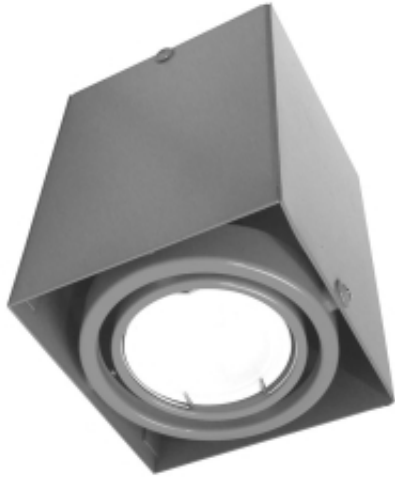

Link do produktu: <https://www.zyrandole24.pl/lampa-sufitowa-blocco-szary-1x7w-gu10-led-p-11652.html>

## LAMPA SUFITOWA BLOCCO SZARY 1x7W GU10 LED

Cena	<b>65,19 zł</b>
Dostępność	<b>Aktualnie niedostępny</b>
Czas wysyłki	<b>24 godziny</b>
Numer katalogowy	<b>ML835</b>
Kod EAN	<b>5907377248354</b>
Producent	<b>EKO-LIGHT TEAM SP. Z O.O.</b>
MOC	<b>1xGU10</b>
NAPIĘCIE	<b>~230V/ 50Hz</b>
RODZINA LAMP	<b>BLOCCO</b>
ŹRÓDŁO ŚWIATŁA W KOMPLECIE	<b>NIE</b>
BARWA ŚWIATŁA	<b>Ciepła 3000K</b>
MARKA	<b>Milagro</b>
KOLOR	<b>Szary</b>
STRUMIEŃ ŚWIATŁA	<b>560 lm</b>

### Opis produktu

Linia BLOCCO opiera się na punktach świetlnych przeznaczonych do instalacji zarówno natynkowej, jak i podtynkowej. Te modele są dostępne zarówno w wersji pojedynczej, jak i podwójnej. Kolekcja BLOCCO od marki MILAGRO to lampy o oszczędnym, wręcz minimalistycznym wzornictwie. Lampy o ostrych i wyrazistych krawędziach mogą być samodzielnym źródłem światła, ale można je wykorzystywać do tworzenia całych instalacji świetlnych. Takie rozwiązanie doskonale sprawdzi się zarówno w przestrzeniach biurowych, jak i w domach czy mieszkaniach, sprawiając, że będą one jeszcze bardziej przytulne. Lampy z tej kolekcji są objęte gwarancją producenta, która trwa 24 miesiące.