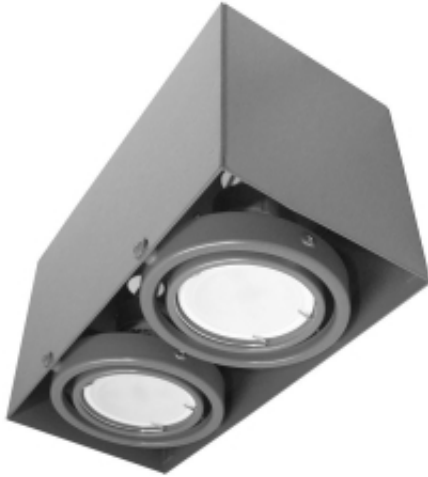

Link do produktu: <https://www.zyrandole24.pl/lampa-sufitowa-blocco-szary-2x7w-gu10-led-p-11750.html>

## LAMPA SUFITOWA BLOCCO SZARY 2x7W GU10 LED

Cena	<b>103,32 zł</b>
Dostępność	<b>Dostępny</b>
Czas wysyłki	<b>24 godziny</b>
Numer katalogowy	<b>ML843</b>
Kod EAN	<b>5907377248439</b>
Producent	<b>EKO-LIGHT TEAM SP. Z O.O.</b>
RODZINA LAMP	<b>BLOCCO</b>
ŹRÓDŁO ŚWIATŁA W KOMPLECIE	<b>NIE</b>
BARWA ŚWIATŁA	<b>Ciepła 3000K</b>
MARKA	<b>Milagro</b>
KOLOR	<b>Szary</b>
STRUMIEŃ ŚWIATŁA	<b>1120 lm</b>
GŁĘBOKOŚĆ OPAKOWANIA (cm)	<b>32</b>
WYSOKOŚĆ OPAKOWANIA (cm)	<b>14</b>
MOC	<b>2xGU10</b>
SZEROKOŚĆ OPAKOWANIA (cm)	<b>16</b>
NAPIĘCIE	<b>~230V/ 50Hz</b>

### Opis produktu

Linia BLOCCO opiera się na punktach świetlnych przeznaczonych do instalacji zarówno natynkowej, jak i podtynkowej. Te modele są dostępne zarówno w wersji pojedynczej, jak i podwójnej. Kolekcja BLOCCO od marki MiLAGRO to lampy o oszczędnym, wręcz minimalistycznym wzornictwie. Lampy o ostrych i wyrazistych krawędziach mogą być samodzielny źródłem światła, ale można je wykorzystywać do tworzenia całych instalacji świetlnych. Takie rozwiązanie doskonale sprawdzi się zarówno w przestrzeniach biurowych, jak i w domach czy mieszkaniach, sprawiając, że będą one jeszcze bardziej przytulne. Lampy z tej kolekcji są objęte gwarancją producenta, która trwa 24 miesiące.