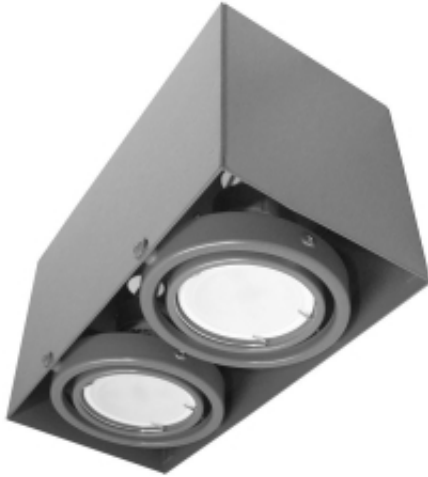

Link do produktu: <https://www.zyrandole24.pl/lampa-sufitowa-blocco-szary-2x7w-gu10-led-p-11750.html>

LAMPA SUFITOWA BLOCCO SZARY 2x7W GU10 LED

Cena	103,32 zł
Dostępność	Dostępny
Czas wysyłki	24 godziny
Numer katalogowy	ML843
Kod EAN	5907377248439
Producent	EKO-LIGHT TEAM SP. Z O.O.
MARKA	Milagro
KOLOR	Szary
STRUMIEŃ ŚWIATŁA	1120 lm
GŁĘBOKOŚĆ OPAKOWANIA (cm)	32
WYSOKOŚĆ OPAKOWANIA (cm)	14
MOC	2xGU10
SZEROKOŚĆ OPAKOWANIA (cm)	16
NAPIĘCIE	~230V/ 50Hz
RODZINA LAMP	BLOCCO
ŹRÓDŁO ŚWIATŁA W KOMPLECIE	NIE
BARWA ŚWIATŁA	Ciepła 3000K

Opis produktu

Linia BLOCCO opiera się na punktach świetlnych przeznaczonych do instalacji zarówno natynkowej, jak i podtynkowej. Te modele są dostępne zarówno w wersji pojedynczej, jak i podwójnej. Kolekcja BLOCCO od marki MiLAGRO to lampy o oszczędnym, wręcz minimalistycznym wzornictwie. Lampy o ostrych i wyrazistych krawędziach mogą być samodzielnym źródłem światła, ale można je wykorzystywać do tworzenia całych instalacji świetlnych. Takie rozwiązanie doskonale sprawdzi się zarówno w przestrzeniach biurowych, jak i w domach czy mieszkaniach, sprawiając, że będą one jeszcze bardziej przytulne. Lampy z tej kolekcji są objęte gwarancją producenta, która trwa 24 miesiące.