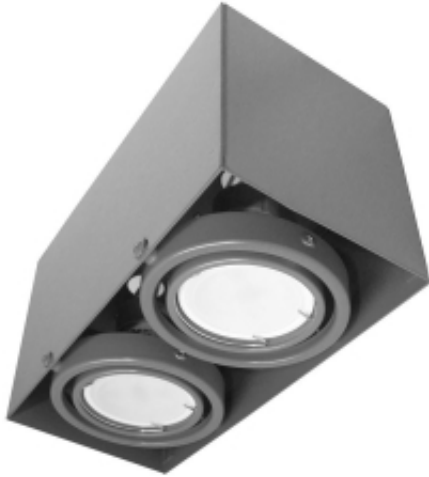

Link do produktu: <https://www.zyrandole24.pl/lampa-sufitowa-blocco-szary-2x7w-gu10-led-p-11750.html>

LAMPA SUFITOWA BLOCCO SZARY 2x7W GU10 LED

| | |
|----------------------------|---------------------|
| Cena | 103,32 zł |
| Dostępność | Dostępny |
| Czas wysyłki | 24 godziny |
| Numer katalogowy | ML843 |
| SZEROKOŚĆ OPAKOWANIA (cm) | 16 |
| WYSOKOŚĆ OPAKOWANIA (cm) | 14 |
| STRUMIEŃ ŚWIATŁA | 1120 lm |
| MARKA | Milagro |
| ŹRÓDŁO ŚWIATŁA W KOMPLECIE | NIE |
| NAPIĘCIE | ~230V/ 50Hz |
| MOC | 2xGU10 |
| GŁĘBOKOŚĆ OPAKOWANIA (cm) | 32 |
| KOLOR | Szary |
| BARWA ŚWIATŁA | Ciepła 3000K |
| RODZINA LAMP | BLOCCO |

Opis produktu

Linia BLOCCO opiera się na punktach świetlnych przeznaczonych do instalacji zarówno natynkowej, jak i podtynkowej. Te modele są dostępne zarówno w wersji pojedynczej, jak i podwójnej. Kolekcja BLOCCO od marki MILAGRO to lampy o oszczędnym, wręcz minimalistycznym wzornictwie. Lampy o ostrych i wyrazistych krawędziach mogą być samodzielnym źródłem światła, ale można je wykorzystywać do tworzenia całych instalacji świetlnych. Takie rozwiązanie doskonale sprawdzi się zarówno w przestrzeniach biurowych, jak i w domach czy mieszkaniach, sprawiając, że będą one jeszcze bardziej przytulne. Lampy z tej kolekcji są objęte gwarancją producenta, która trwa 24 miesiące.