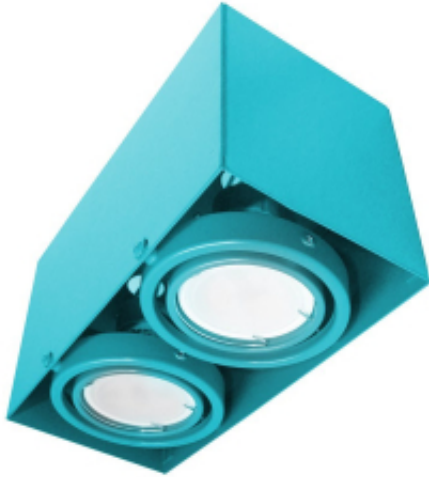

Link do produktu: <https://www.zyrandole24.pl/lampa-sufitowa-blocco-turkus-2x7w-gu10-led-p-11660.html>

LAMPA SUFITOWA BLOCCO TURKUS 2x7W GU10 LED

Cena	103,32 zł
Dostępność	Dostępny
Czas wysyłki	24 godziny
Numer katalogowy	ML845
ŹRÓDŁO ŚWIATŁA W KOMPLECIE	NIE
NAPIĘCIE	~230V/ 50Hz
STRUMIEŃ ŚWIATŁA	1120 lm
MARKA	Milagro
BARWA ŚWIATŁA	Ciepła 3000K
RODZINA LAMP	BLOCCO
MOC	2xGU10
KOLOR	Turkus

Opis produktu

Linia BLOCCO opiera się na punktach świetlnych przeznaczonych do instalacji zarówno natynkowej, jak i podtynkowej. Te modele są dostępne zarówno w wersji pojedynczej, jak i podwójnej. Kolekcja BLOCCO od marki MILAGRO to lampy o oszczędnym, wręcz minimalistycznym wzornictwie. Lampy o ostrych i wyrazistych krawędziach mogą być samodzielnym źródłem światła, ale można je wykorzystywać do tworzenia całych instalacji świetlnych. Takie rozwiązanie doskonale sprawdzi się zarówno w przestrzeniach biurowych, jak i w domach czy mieszkaniach, sprawiając, że będą one jeszcze bardziej przytulne. Lampy z tej kolekcji są objęte gwarancją producenta, która trwa 24 miesiące.