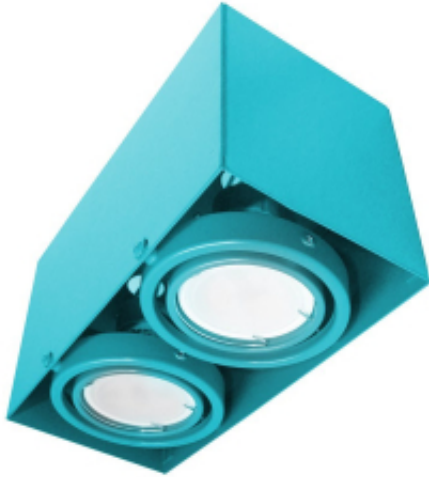

Link do produktu: <https://www.zyrandole24.pl/lampa-sufitowa-blocco-turkus-2x7w-gu10-led-p-11660.html>

LAMPA SUFITOWA BLOCCO TURKUS 2x7W GU10 LED

Cena	103,32 zł
Dostępność	Dostępny
Czas wysyłki	24 godziny
Numer katalogowy	ML845
Kod EAN	5907377248453
Producent	EKO-LIGHT TEAM SP. Z O.O.
RODZINA LAMP	BLOCCO
ŹRÓDŁO ŚWIATŁA W KOMPLECIE	NIE
BARWA ŚWIATŁA	Ciepła 3000K
MARKA	Milagro
KOLOR	Turkus
STRUMIEŃ ŚWIATŁA	1120 lm
MOC	2xGU10
NAPIĘCIE	~230V/ 50Hz

Opis produktu

Linia BLOCCO opiera się na punktach świetlnych przeznaczonych do instalacji zarówno natynkowej, jak i podtynkowej. Te modele są dostępne zarówno w wersji pojedynczej, jak i podwójnej. Kolekcja BLOCCO od marki MiLAGRO to lampy o oszczędnym, wręcz minimalistycznym wzornictwie. Lampy o ostrych i wyrazistych krawędziach mogą być samodzielnym źródłem światła, ale można je wykorzystywać do tworzenia całych instalacji świetlnych. Takie rozwiązanie doskonale sprawdzi się zarówno w przestrzeniach biurowych, jak i w domach czy mieszkaniach, sprawiając, że będą one jeszcze bardziej przytulne. Lampy z tej kolekcji są objęte gwarancją producenta, która trwa 24 miesiące.