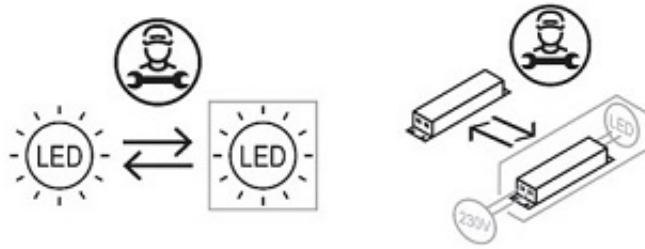

Źródło światła: Panele LED moc 98Watt

1 Watt = 60 lumenów

W zestawie pilot zdalnego sterowania: możliwość zmiany barwy światła białej od 3000K do 6000K

Jasność **plafonu led** regulowana z pilota

Pilotem można włączyć/wyłączyć plafon led.

Lampę LED może być włączony/wyłączony z pilota lub przez istniejący włącznik.

UWAGA: Ten produkt zawiera źródło światła o klasie efektywności energetycznej „E”.

Produkt „wyposażony”

Źródło światła oraz osprzęt sterujący w tej oprawie oświetleniowej mogą być wymieniane wyłącznie przez producenta, jego przedstawiciela serwisowego lub podobnie wykwalifikowaną osobę.