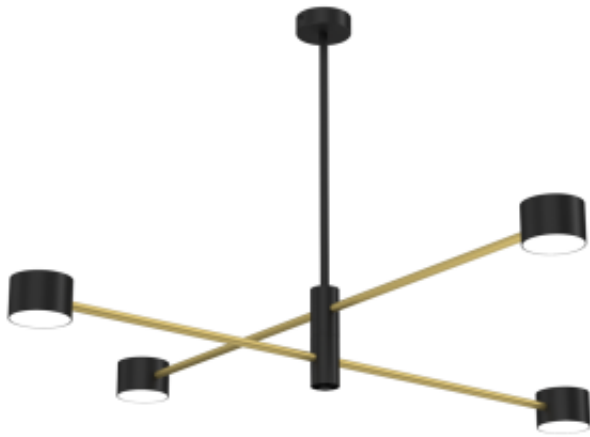

Link do produktu: <https://www.zyrandole24.pl/lampa-sufitowa-cross-gold-4xgx53-p-13237.html>

Lampa sufitowa CROSS GOLD 4xGX53

Cena	365,00 zł
Dostępność	Aktualnie niedostępny
Czas wysyłki	24 godziny
Numer katalogowy	MLP8419
Kod EAN	5902693784197
Producent	EKO-LIGHT TEAM SP. Z O.O.
RODZINA LAMP	DORI CROSS
IŁOŚĆ PUNKTÓW ŚWIETLNYCH	4
WYMIENNE ŹRÓDŁO ŚWIATŁA	Tak
MOŻLIWOŚĆ ŚCIEMNIANIA	Nie
WYSOKOŚĆ KLOSZA (mm)	50mm
KATALOG	2023
SZEROKOŚĆ KLOSZA (mm)	80mm
NOWOŚCI	22
ŹRÓDŁO ŚWIATŁA W KOMPLECIE	NIE
WAGA BRUTTO	3.1kg
GŁĘBOKOŚĆ (mm)	1060mm
WAGA NETTO	2.45kg
SZEROKOŚĆ (mm)	1060mm
CZUJNIK RUCHU	NIE
STOPIEŃ OCHRONY	IP20
MARKA	Milagro
GWINT	G53
KOLOR	CZARNY/ZŁOTY
GŁĘBOKOŚĆ OPAKOWANIA (cm)	230
WYSOKOŚĆ OPAKOWANIA (cm)	150
MOC	4xGX53 12W
WYSOKOŚĆ (mm)	580mm
SZEROKOŚĆ OPAKOWANIA	930

(cm)

NAPIĘCIE

~230V/ 50Hz

Materiał

METAL + PLASTIK

Opis produktu

Lampa wisząca z prostokątnymi kloszami jest idealnym dodatkiem do nowoczesnej jadalni. Składa się ona z metalowych rozpórek barwionych na złoty odcień, które razem tworzą ramę o prostych kształtach. Nadaje to całości futurystyczny wygląd i sprawia, że przyciąga ona wzrok nawet, gdy światło nie jest włączone. W konstrukcji znajdują się cztery prostokątne klosze, z których każdy mieści jedną żarówkę led GX53. Dzięki różnej orientacji tych sfer, światło jest rozprowadzane równomiernie, a to przekłada się na fakt, że całe pomieszczenie jest wystarczająco oświetlone. Ciepłe białe światło rozprzestrzenia się delikatnie i nie oślepia.