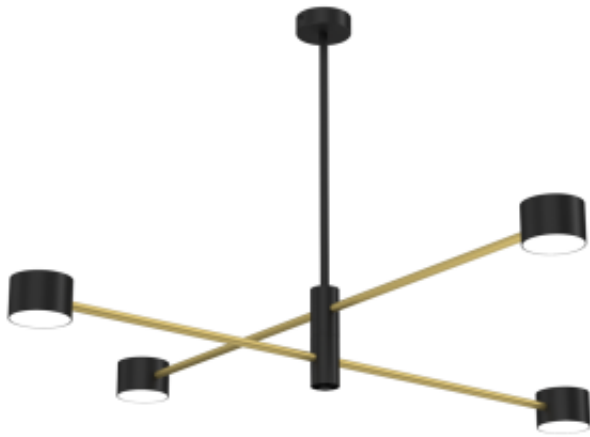

Dane aktualne na dzień: 11-04-2026 10:55

Link do produktu: <https://www.zyrandole24.pl/lampa-sufitowa-cross-gold-4xgx53-p-13237.html>

## Lampa sufitowa CROSS GOLD 4xGX53

Cena	<b>365,00 zł</b>
Dostępność	<b>Aktualnie niedostępny</b>
Czas wysyłki	<b>24 godziny</b>
Numer katalogowy	<b>MLP8419</b>
GŁĘBOKOŚĆ (mm)	<b>1060mm</b>
ŹRÓDŁO ŚWIATŁA W KOMPLECIE	<b>NIE</b>
SZEROKOŚĆ KLOSZA (mm)	<b>80mm</b>
Materiał	<b>METAL + PLASTIK</b>
WYSOKOŚĆ KLOSZA (mm)	<b>50mm</b>
SZEROKOŚĆ OPAKOWANIA (cm)	<b>930</b>
WYMIENNE ŹRÓDŁO ŚWIATŁA	<b>Tak</b>
MOC	<b>4xGX53 12W</b>
RODZINA LAMP	<b>DORI CROSS</b>
GŁĘBOKOŚĆ OPAKOWANIA (cm)	<b>230</b>
GWINT	<b>G53</b>
STOPIEŃ OCHRONY	<b>IP20</b>
SZEROKOŚĆ (mm)	<b>1060mm</b>
WAGA NETTO	<b>2.45kg</b>
WAGA BRUTTO	<b>3.1kg</b>
NOWOŚCI	<b>22</b>
KATALOG	<b>2023</b>
NAPIĘCIE	<b>~230V/ 50Hz</b>
MOŻLIWOŚĆ ŚCIEMNIANIA	<b>Nie</b>
WYSOKOŚĆ (mm)	<b>580mm</b>
ILOŚĆ PUNKTÓW ŚWIETLNYCH	<b>4</b>
WYSOKOŚĆ OPAKOWANIA (cm)	<b>150</b>
KOLOR	<b>CZARNY/ZŁOTY</b>
MARKA	<b>Milagro</b>
CZUJNIK RUCHU	<b>NIE</b>

## Opis produktu

Lampa wisząca z prostokątnymi kloszami jest idealnym dodatkiem do nowoczesnej jadalni. Składa się ona z metalowych rozpórek barwionych na złoty odcień, które razem tworzą ramę o prostych kształtach. Nadaje to całości futurystyczny wygląd i sprawia, że przyciąga ona wzrok nawet, gdy światło nie jest włączone. W konstrukcji znajdują się cztery prostokątne klosze, z których każdy mieści jedną żarówkę led GX53. Dzięki różnej orientacji tych sfer, światło jest rozprowadzane równomiernie, a to przekłada się na fakt, że całe pomieszczenie jest wystarczająco oświetlone. Ciepłe białe światło rozprzestrzenia się delikatnie i nie oślepia.