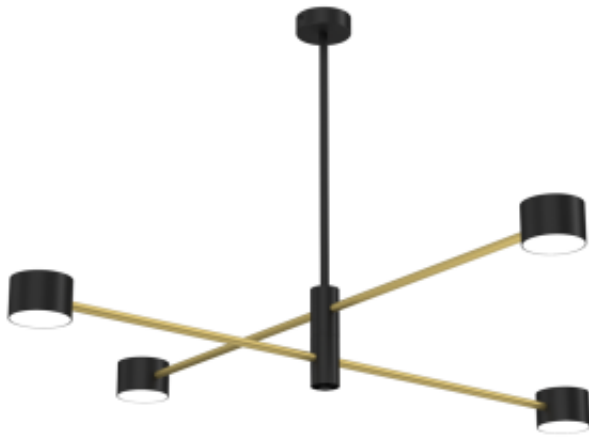

Link do produktu: <https://www.zyrandole24.pl/lampa-sufitowa-cross-gold-4xgx53-p-13237.html>

## Lampa sufitowa CROSS GOLD 4xGX53

Cena	<b>365,00 zł</b>
Dostępność	<b>Dostępny</b>
Czas wysyłki	<b>24 godziny</b>
Numer katalogowy	<b>MLP8419</b>
Kod EAN	<b>5902693784197</b>
Producent	<b>EKO-LIGHT TEAM SP. Z O.O.</b>
CZUJNIK RUCHU	<b>NIE</b>
STOPIEŃ OCHRONY	<b>IP20</b>
MARKA	<b>Milagro</b>
GWINT	<b>G53</b>
KOLOR	<b>CZARNY/ZŁOTY</b>
GŁĘBOKOŚĆ OPAKOWANIA (cm)	<b>230</b>
WYSOKOŚĆ OPAKOWANIA (cm)	<b>150</b>
MOC	<b>4xGX53 12W</b>
WYSOKOŚĆ (mm)	<b>580mm</b>
SZEROKOŚĆ OPAKOWANIA (cm)	<b>930</b>
NAPIĘCIE	<b>~230V/ 50Hz</b>
Materiał	<b>METAL + PLASTIK</b>
RODZINA LAMP	<b>DORI CROSS</b>
IŁOŚĆ PUNKTÓW ŚWIETLNYCH	<b>4</b>
WYMIENNE ŹRÓDŁO ŚWIATŁA	<b>Tak</b>
MOŻLIWOŚĆ ŚCIEMNIANIA	<b>Nie</b>
WYSOKOŚĆ KLOSZA (mm)	<b>50mm</b>
KATALOG	<b>2023</b>
SZEROKOŚĆ KLOSZA (mm)	<b>80mm</b>
NOWOŚCI	<b>22</b>
ŹRÓDŁO ŚWIATŁA W KOMPLECIE	<b>NIE</b>
WAGA BRUTTO	<b>3.1kg</b>

---

GŁĘBOKOŚĆ (mm)	<b>1060mm</b>
WAGA NETTO	<b>2.45kg</b>
SZEROKOŚĆ (mm)	<b>1060mm</b>

## Opis produktu

Lampa wisząca z prostokątnymi kloszami jest idealnym dodatkiem do nowoczesnej jadalni. Składa się ona z metalowych rozpórek barwionych na złoty odcień, które razem tworzą ramę o prostych kształtach. Nadaje to całości futurystyczny wygląd i sprawia, że przyciąga ona wzrok nawet, gdy światło nie jest włączone. W konstrukcji znajdują się cztery prostokątne klosze, z których każdy mieści jedną żarówkę led GX53. Dzięki różnej orientacji tych sfer, światło jest rozprowadzane równomiernie, a to przekłada się na fakt, że całe pomieszczenie jest wystarczająco oświetlone. Ciepłe białe światło rozprzestrzenia się delikatnie i nie oślepia.