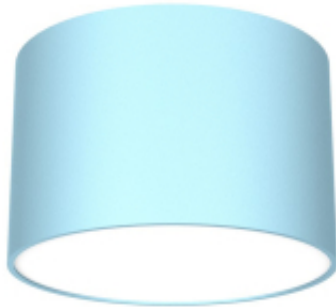

Link do produktu: <https://www.zyrandole24.pl/lampa-sufitowa-dixie-blue-1gx53-p-12941.html>

Lampa sufitowa DIXIE Blue 1xGX53

Cena	74,00 zł
Dostępność	Dostępny
Czas wysyłki	24 godziny
Numer katalogowy	MLP7548
Kod EAN	5902693775485
Producent	EKO-LIGHT TEAM SP. Z O.O.
MARKA	Milagro
GWINT	GX53
KOLOR	Niebieski
GŁĘBOKOŚĆ OPAKOWANIA (cm)	9
WYSOKOŚĆ OPAKOWANIA (cm)	11
MOC	1xGX53
WYSOKOŚĆ (mm)	50mm
SZEROKOŚĆ OPAKOWANIA (cm)	9
NAPIĘCIE	~230V/ 50Hz
Materiał	METAL
RODZINA LAMP	DIXIE
ILOŚĆ PUNKTÓW ŚWIETLNYCH	1
WYMIENNE ŹRÓDŁO ŚWIATŁA	Tak
WYSOKOŚĆ KLOSZA (mm)	50mm
KATALOG	2023
SZEROKOŚĆ KLOSZA (mm)	80mm
ŹRÓDŁO ŚWIATŁA W KOMPLECIE	NIE
WAGA BRUTTO	0.4kg
GŁĘBOKOŚĆ (mm)	80mm
WAGA NETTO	0.25kg
SZEROKOŚĆ (mm)	80mm
STOPIEŃ OCHRONY	IP20