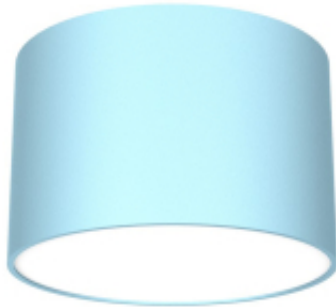

Link do produktu: <https://www.zyrandole24.pl/lampa-sufitowa-dixie-blue-1gx53-p-12941.html>

Lampa sufitowa DIXIE Blue 1xGX53

Cena	74,00 zł
Dostępność	Dostępny
Czas wysyłki	24 godziny
Numer katalogowy	MLP7548
Kod EAN	5902693775485
Producent	EKO-LIGHT TEAM SP. Z O.O.
NAPIĘCIE	~230V/ 50Hz
Materiał	METAL
RODZINA LAMP	DIXIE
IŁOŚĆ PUNKTÓW ŚWIETLNYCH	1
WYMIENNE ŹRÓDŁO ŚWIATŁA	Tak
WYSOKOŚĆ KLOSZA (mm)	50mm
KATALOG	2023
SZEROKOŚĆ KLOSZA (mm)	80mm
ŹRÓDŁO ŚWIATŁA W KOMPLECIE	NIE
WAGA BRUTTO	0.4kg
GŁĘBOKOŚĆ (mm)	80mm
WAGA NETTO	0.25kg
SZEROKOŚĆ (mm)	80mm
STOPIEŃ OCHRONY	IP20
MARKA	Milagro
GWINT	GX53
KOLOR	Niebieski
GŁĘBOKOŚĆ OPAKOWANIA (cm)	9
WYSOKOŚĆ OPAKOWANIA (cm)	11
MOC	1xGX53
WYSOKOŚĆ (mm)	50mm
SZEROKOŚĆ OPAKOWANIA (cm)	9