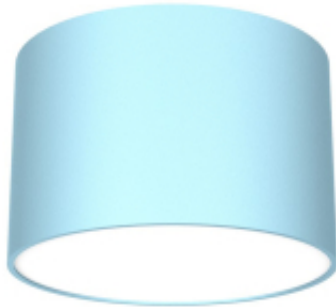

Dane aktualne na dzień: 10-07-2026 13:30

Link do produktu: <https://www.zyrandole24.pl/lampa-sufitowa-dixie-blue-1gx53-p-12941.html>

Lampa sufitowa DIXIE Blue 1xGX53

Cena	74,00 zł
Dostępność	Dostępny
Czas wysyłki	24 godziny
Numer katalogowy	MLP7548
Kod EAN	5902693775485
Producent	EKO-LIGHT TEAM SP. Z O.O.
MARKA	Milagro
GWINT	GX53
KOLOR	Niebieski
GŁĘBOKOŚĆ OPAKOWANIA (cm)	9
WYSOKOŚĆ OPAKOWANIA (cm)	11
MOC	1xGX53
WYSOKOŚĆ (mm)	50mm
SZEROKOŚĆ OPAKOWANIA (cm)	9
NAPIĘCIE	~230V/ 50Hz
Materiał	METAL
RODZINA LAMP	DIXIE
ILOŚĆ PUNKTÓW ŚWIETLNYCH	1
WYMIENNE ŹRÓDŁO ŚWIATŁA	Tak
WYSOKOŚĆ KLOSZA (mm)	50mm
KATALOG	2023
SZEROKOŚĆ KLOSZA (mm)	80mm
ŹRÓDŁO ŚWIATŁA W KOMPLECIE	NIE
WAGA BRUTTO	0.4kg
GŁĘBOKOŚĆ (mm)	80mm
WAGA NETTO	0.25kg
SZEROKOŚĆ (mm)	80mm
STOPIEŃ OCHRONY	IP20