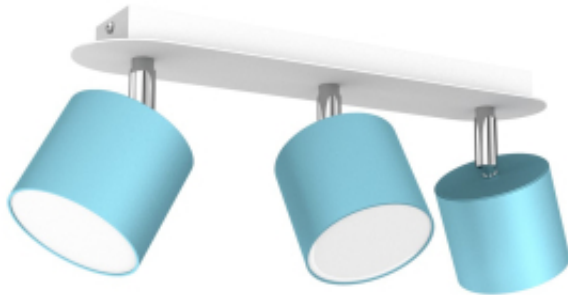

Link do produktu: <https://www.zyrandole24.pl/lampa-sufitowa-dixie-bluewhite-3xgx53-p-12961.html>

## Lampa sufitowa DIXIE BLUE/WHITE 3xGX53

Cena	<b>276,00 zł</b>
Dostępność	<b>Dostępny</b>
Czas wysyłki	<b>24 godziny</b>
Numer katalogowy	<b>MLP7606</b>
Kod EAN	<b>5902693776062</b>
Producent	<b>EKO-LIGHT TEAM SP. Z O.O.</b>
GŁĘBOKOŚĆ (mm)	<b>80mm</b>
WAGA NETTO	<b>1.4kg</b>
SZEROKOŚĆ (mm)	<b>340mm</b>
STOPIEŃ OCHRONY	<b>IP20</b>
MARKA	<b>Milagro</b>
GWINT	<b>GX53</b>
KOLOR	<b>NIEBIESKI / BIAŁY</b>
GŁĘBOKOŚĆ OPAKOWANIA (cm)	<b>11</b>
WYSOKOŚĆ OPAKOWANIA (cm)	<b>14</b>
MOC	<b>3xGX53</b>
WYSOKOŚĆ (mm)	<b>140mm</b>
SZEROKOŚĆ OPAKOWANIA (cm)	<b>40</b>
NAPIĘCIE	<b>~230V/ 50Hz</b>
Materiał	<b>METAL</b>
RODZINA LAMP	<b>DIXIE</b>
IŁOŚĆ PUNKTÓW ŚWIETLNYCH	<b>3</b>
WYMIENNE ŹRÓDŁO ŚWIATŁA	<b>Tak</b>
WYSOKOŚĆ KLOSZA (mm)	<b>50mm</b>
KATALOG	<b>2023</b>
SZEROKOŚĆ KLOSZA (mm)	<b>80mm</b>
ŹRÓDŁO ŚWIATŁA W KOMPLECIE	<b>NIE</b>
WAGA BRUTTO	<b>1.55kg</b>