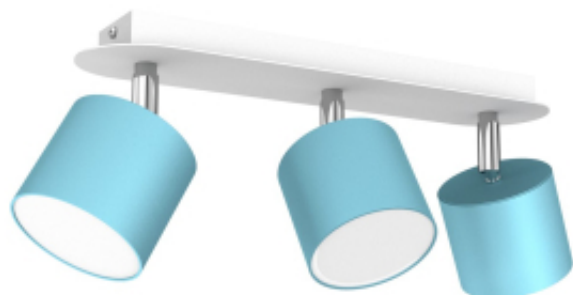

Link do produktu: <https://www.zyrandole24.pl/lampa-sufitowa-dixie-bluewhite-3xgx53-p-12961.html>

Lampa sufitowa DIXIE BLUE/WHITE 3xGX53

Cena	276,00 zł
Dostępność	Dostępny
Czas wysyłki	24 godziny
Numer katalogowy	MLP7606
Kod EAN	5902693776062
Producent	EKO-LIGHT TEAM SP. Z O.O.
RODZINA LAMP	DIXIE
ILOŚĆ PUNKTÓW ŚWIETLNYCH	3
WYMIENNE ŹRÓDŁO ŚWIATŁA	Tak
WYSOKOŚĆ KLOSZA (mm)	50mm
KATALOG	2023
SZEROKOŚĆ KLOSZA (mm)	80mm
ŹRÓDŁO ŚWIATŁA W KOMPLECIE	NIE
WAGA BRUTTO	1.55kg
GŁĘBOKOŚĆ (mm)	80mm
WAGA NETTO	1.4kg
SZEROKOŚĆ (mm)	340mm
STOPIEŃ OCHRONY	IP20
MARKA	Milagro
GWINT	GX53
KOLOR	NIEBIESKI / BIAŁY
GŁĘBOKOŚĆ OPAKOWANIA (cm)	11
WYSOKOŚĆ OPAKOWANIA (cm)	14
MOC	3xGX53
WYSOKOŚĆ (mm)	140mm
SZEROKOŚĆ OPAKOWANIA (cm)	40
NAPIĘCIE	~230V/ 50Hz
Materiał	METAL