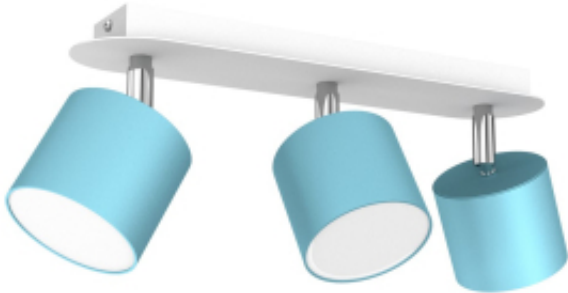

Link do produktu: <https://www.zyrandole24.pl/lampa-sufitowa-dixie-bluewhite-3xgx53-p-12961.html>

Lampa sufitowa DIXIE BLUE/WHITE 3xGX53

Cena	276,00 zł
Dostępność	Dostępny
Czas wysyłki	24 godziny
Numer katalogowy	MLP7606
NAPIĘCIE	~230V/ 50Hz
RODZINA LAMP	DIXIE
WYSOKOŚĆ (mm)	140mm
WYSOKOŚĆ OPAKOWANIA (cm)	14
KOLOR	NIEBIESKI / BIAŁY
MARKA	Milagro
SZEROKOŚĆ (mm)	340mm
GŁĘBOKOŚĆ (mm)	80mm
ŹRÓDŁO ŚWIATŁA W KOMPLECIE	NIE
KATALOG	2023
WYMIENNE ŹRÓDŁO ŚWIATŁA	Tak
ILOŚĆ PUNKTÓW ŚWIETLNYCH	3
SZEROKOŚĆ OPAKOWANIA (cm)	40
MOC	3xGX53
GŁĘBOKOŚĆ OPAKOWANIA (cm)	11
GWINT	GX53
STOPIEŃ OCHRONY	IP20
WAGA NETTO	1.4kg
WAGA BRUTTO	1.55kg
SZEROKOŚĆ KLOSZA (mm)	80mm
WYSOKOŚĆ KLOSZA (mm)	50mm
Materiał	METAL