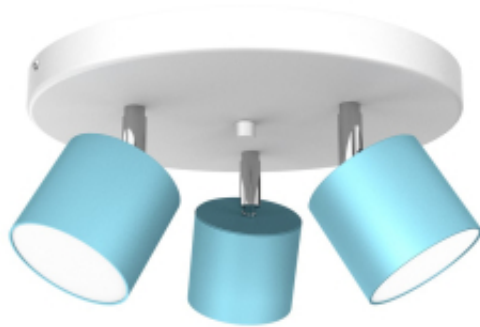

## Lampa sufitowa DIXIE BLUE/WHITE 3xGX53

Cena	<b>279,00 zł</b>
Dostępność	<b>Aktualnie niedostępny</b>
Czas wysyłki	<b>24 godziny</b>
Numer katalogowy	<b>MLP7607</b>
Kod EAN	<b>5902693776079</b>
Producent	<b>EKO-LIGHT TEAM SP. Z O.O.</b>
SZEROKOŚĆ (mm)	<b>290mm</b>
STOPIEŃ OCHRONY	<b>IP20</b>
MARKA	<b>Milagro</b>
GWINT	<b>GX53</b>
KOLOR	<b>NIEBIESKI / BIAŁY</b>
GŁĘBOKOŚĆ OPAKOWANIA (cm)	<b>34</b>
WYSOKOŚĆ OPAKOWANIA (cm)	<b>18</b>
MOC	<b>3xGX53</b>
WYSOKOŚĆ (mm)	<b>140mm</b>
SZEROKOŚĆ OPAKOWANIA (cm)	<b>34</b>
NAPIĘCIE	<b>~230V/ 50Hz</b>
Materiał	<b>METAL</b>
RODZINA LAMP	<b>DIXIE</b>
ILOŚĆ PUNKTÓW ŚWIETLNYCH	<b>3</b>
WYMIENNE ŹRÓDŁO ŚWIATŁA	<b>Tak</b>
WYSOKOŚĆ KLOSZA (mm)	<b>50mm</b>
KATALOG	<b>2023</b>
SZEROKOŚĆ KLOSZA (mm)	<b>80mm</b>
ŹRÓDŁO ŚWIATŁA W KOMPLECIE	<b>NIE</b>
WAGA BRUTTO	<b>1.9kg</b>
GŁĘBOKOŚĆ (mm)	<b>290mm</b>
WAGA NETTO	<b>1.65kg</b>