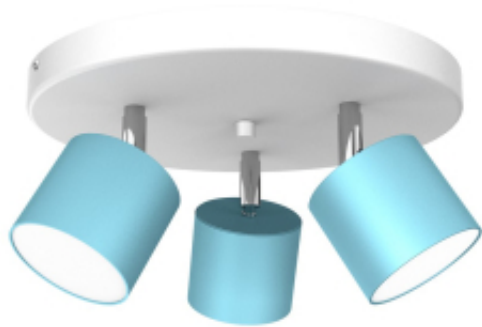

Link do produktu: <https://www.zyrandole24.pl/lampa-sufitowa-dixie-bluewhite-3xgx53-p-12962.html>

Lampa sufitowa DIXIE BLUE/WHITE 3xGX53

Cena	279,00 zł
Dostępność	Aktualnie niedostępny
Czas wysyłki	24 godziny
Numer katalogowy	MLP7607
Kod EAN	5902693776079
Producent	EKO-LIGHT TEAM SP. Z O.O.
RODZINA LAMP	DIXIE
IŁOŚĆ PUNKTÓW ŚWIETLNYCH	3
WYMIENNE ŹRÓDŁO ŚWIATŁA	Tak
WYSOKOŚĆ KLOSZA (mm)	50mm
KATALOG	2023
SZEROKOŚĆ KLOSZA (mm)	80mm
ŹRÓDŁO ŚWIATŁA W KOMPLECIE	NIE
WAGA BRUTTO	1.9kg
GŁĘBOKOŚĆ (mm)	290mm
WAGA NETTO	1.65kg
SZEROKOŚĆ (mm)	290mm
STOPIEŃ OCHRONY	IP20
MARKA	Milagro
GWINT	GX53
KOLOR	NIEBIESKI / BIAŁY
GŁĘBOKOŚĆ OPAKOWANIA (cm)	34
WYSOKOŚĆ OPAKOWANIA (cm)	18
MOC	3xGX53
WYSOKOŚĆ (mm)	140mm
SZEROKOŚĆ OPAKOWANIA (cm)	34
NAPIĘCIE	~230V/ 50Hz
Materiał	METAL