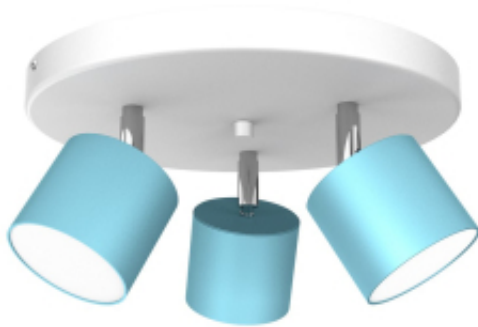

Link do produktu: <https://www.zyrandole24.pl/lampa-sufitowa-dixie-bluewhite-3xgx53-p-12962.html>

Lampa sufitowa DIXIE BLUE/WHITE 3xGX53

Cena	279,00 zł
Dostępność	Aktualnie niedostępny
Czas wysyłki	24 godziny
Numer katalogowy	MLP7607
GŁĘBOKOŚĆ OPAKOWANIA (cm)	34
GWINT	GX53
STOPIEŃ OCHRONY	IP20
WAGA NETTO	1.65kg
WAGA BRUTTO	1.9kg
SZEROKOŚĆ KLOSZA (mm)	80mm
WYSOKOŚĆ KLOSZA (mm)	50mm
Materiał	METAL
IŁOŚĆ PUNKTÓW ŚWIETLNYCH	3
SZEROKOŚĆ OPAKOWANIA (cm)	34
MOC	3xGX53
WYSOKOŚĆ OPAKOWANIA (cm)	18
KOLOR	NIEBIESKI / BIAŁY
MARKA	Milagro
SZEROKOŚĆ (mm)	290mm
GŁĘBOKOŚĆ (mm)	290mm
ŹRÓDŁO ŚWIATŁA W KOMPLECIE	NIE
KATALOG	2023
WYMIENNE ŹRÓDŁO ŚWIATŁA	Tak
NAPIĘCIE	~230V/ 50Hz
RODZINA LAMP	DIXIE
WYSOKOŚĆ (mm)	140mm

Opis produktu

Kolekcja lamp DIXIE - minimalizm w efektownym wydaniu Wyjątkowa, niezwykle nowoczesna i minimalistyczna kolekcja lamp