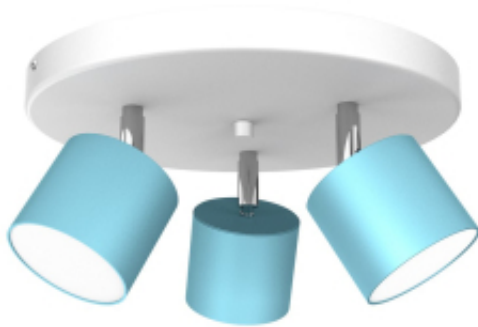

Opis produktu

Kolekcja lamp DIXIE – minimalizm w efektywnym wydaniu Wyjątkowa, niezwykle nowoczesna i minimalistyczna kolekcja lamp DIXIE przypadnie do gustu miłośnikom dopełniających się zestawów oświetleniowych. W skład tej serii produktów wchodzi aż 10 modeli w 4 tonacjach kolorystycznych (białej, czarnej, błękitnej i różowej), dzięki czemu bez trudu można stworzyć harmonijną kompozycję w całym domu. Do wyboru są niewielkie, jednokierunkowe oprawy sufitowe z kloszami w formie walca, a także reflektorki, w których kąt padania światła można dowolnie modyfikować. Każdy z tych wariantów dodatkowo dostępny jest z różną liczbą punktów świetlnych – od jednego do pięciu. Niewielkie lampy z kolekcji DIXIE polskiej marki MiLAGRO to gratka dla osób, które chciałyby mieć jeden rodzaj oświetlenia we wnętrzach, urządzonych w różnej kolorystyce. Subtelne, minimalistyczne oprawy pasują do każdego stylu aranżacyjnego, dlatego też właśnie barwa ma kluczowe znaczenie dla miejsca ich zastosowania. Lampy w wyrazistej, czarnej tonacji świetnie wpiszą się w nowoczesne i loftowe przestrzenie, gdzie będą świetnym uzupełnieniem dla surowych ścian i metalowych mebli. Białe oprawy i reflektorki harmonijnie wtopią się w klimat sypialni i salonu w stylu glamour, a także biura, urządzonego w duchu high-tech. Modele lamp DIXIE w barwie różowej i błękitnej będą z kolei fantastycznym wyborem do pokoju dziecięcego, zapewniając maluchom odpowiedni poziom jasności podczas zabawy i nauki. Lampy z kolekcji DIXIE – uniwersalna propozycja dla każdego. Nowoczesne lampy z kolekcji DIXIE łączą w sobie fantastyczny design z najwyższą jakością wykonania. Dzięki temu można mieć pewność, że będą cieszyć oko przez wiele długich lat i czas nie odcisnie na nich niekorzystnego piętna. Długą żywotność lamp zapewnia też zastosowanie w nich żarówek LED typu GX53.