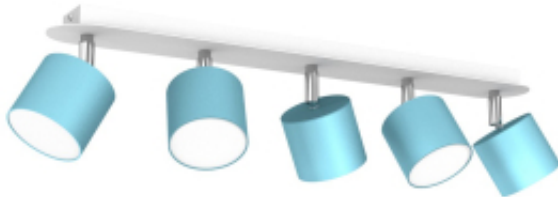

Link do produktu: <https://www.zyrandole24.pl/lampa-sufitowa-dixie-bluewhite-5xgx53-p-12963.html>

Lampa sufitowa DIXIE BLUE/WHITE 5xGX53

Cena	425,00 zł
Dostępność	Dostępny
Czas wysyłki	24 godziny
Numer katalogowy	MLP7608
Kod EAN	5902693776086
Producent	EKO-LIGHT TEAM SP. Z O.O.
KATALOG	2023
SZEROKOŚĆ KLOSZA (mm)	80mm
ŹRÓDŁO ŚWIATŁA W KOMPLECIE	NIE
WAGA BRUTTO	2.9kg
GŁĘBOKOŚĆ (mm)	80mm
WAGA NETTO	2.5kg
SZEROKOŚĆ (mm)	600mm
STOPIEŃ OCHRONY	IP20
MARKA	Milagro
GWINT	GX53
KOLOR	NIEBIESKI / BIAŁY
GŁĘBOKOŚĆ OPAKOWANIA (cm)	13
WYSOKOŚĆ OPAKOWANIA (cm)	14
MOC	5xGX53
WYSOKOŚĆ (mm)	140mm
SZEROKOŚĆ OPAKOWANIA (cm)	69
NAPIĘCIE	~230V/ 50Hz
Materiał	METAL
RODZINA LAMP	DIXIE
ILOŚĆ PUNKTÓW ŚWIETLNYCH	5
WYMIENNE ŹRÓDŁO ŚWIATŁA	Tak
WYSOKOŚĆ KLOSZA (mm)	50mm