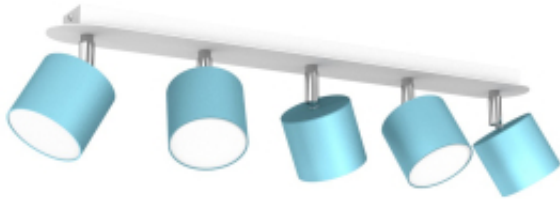

Link do produktu: <https://www.zyrandole24.pl/lampa-sufitowa-dixie-bluewhite-5xgx53-p-12963.html>

Lampa sufitowa DIXIE BLUE/WHITE 5xGX53

Cena	425,00 zł
Dostępność	Aktualnie niedostępny
Czas wysyłki	24 godziny
Numer katalogowy	MLP7608
KATALOG	2023
WYMIENNE ŹRÓDŁO ŚWIATŁA	Tak
NAPIĘCIE	~230V/ 50Hz
RODZINA LAMP	DIXIE
WYSOKOŚĆ (mm)	140mm
WYSOKOŚĆ OPAKOWANIA (cm)	14
KOLOR	NIEBIESKI / BIAŁY
MARKA	Milagro
SZEROKOŚĆ (mm)	600mm
GŁĘBOKOŚĆ (mm)	80mm
ŹRÓDŁO ŚWIATŁA W KOMPLECIE	NIE
SZEROKOŚĆ KLOSZA (mm)	80mm
WYSOKOŚĆ KLOSZA (mm)	50mm
Materiał	METAL
ILOŚĆ PUNKTÓW ŚWIETLNYCH	5
SZEROKOŚĆ OPAKOWANIA (cm)	69
MOC	5xGX53
GŁĘBOKOŚĆ OPAKOWANIA (cm)	13
GWINT	GX53
STOPIEŃ OCHRONY	IP20
WAGA NETTO	2.5kg
WAGA BRUTTO	2.9kg