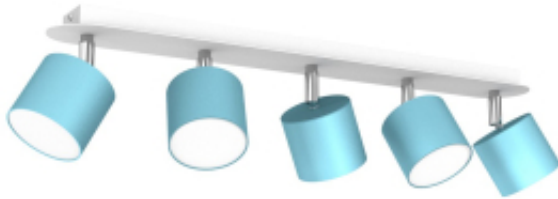

Link do produktu: <https://www.zyrandole24.pl/lampa-sufitowa-dixie-bluewhite-5xgx53-p-12963.html>

Lampa sufitowa DIXIE BLUE/WHITE 5xGX53

Cena	425,00 zł
Dostępność	Aktualnie niedostępny
Czas wysyłki	24 godziny
Numer katalogowy	MLP7608
Kod EAN	5902693776086
Producent	EKO-LIGHT TEAM SP. Z O.O.
SZEROKOŚĆ (mm)	600mm
STOPIEŃ OCHRONY	IP20
MARKA	Milagro
GWINT	GX53
KOLOR	NIEBIESKI / BIAŁY
GŁĘBOKOŚĆ OPAKOWANIA (cm)	13
WYSOKOŚĆ OPAKOWANIA (cm)	14
MOC	5xGX53
WYSOKOŚĆ (mm)	140mm
SZEROKOŚĆ OPAKOWANIA (cm)	69
NAPIĘCIE	~230V/ 50Hz
Materiał	METAL
RODZINA LAMP	DIXIE
ILOŚĆ PUNKTÓW ŚWIETLNYCH	5
WYMIENNE ŹRÓDŁO ŚWIATŁA	Tak
WYSOKOŚĆ KLOSZA (mm)	50mm
KATALOG	2023
SZEROKOŚĆ KLOSZA (mm)	80mm
ŹRÓDŁO ŚWIATŁA W KOMPLECIE	NIE
WAGA BRUTTO	2.9kg
GŁĘBOKOŚĆ (mm)	80mm
WAGA NETTO	2.5kg