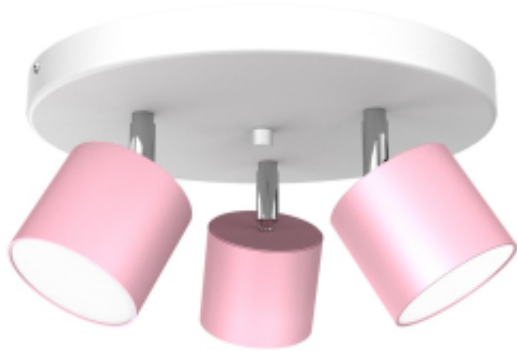

Link do produktu: <https://www.zyrandole24.pl/lampa-sufitowa-dixie-pink-3xgx53-p-12966.html>

Lampa sufitowa DIXIE PINK 3xGX53

Cena	279,00 zł
Dostępność	Dostępny
Czas wysyłki	24 godziny
Numer katalogowy	MLP7612
MARKA	Milagro
SZEROKOŚĆ (mm)	290mm
GŁĘBOKOŚĆ (mm)	290mm
ŹRÓDŁO ŚWIATŁA W KOMPLECIE	NIE
KATALOG	2023
WYMIENNE ŹRÓDŁO ŚWIATŁA	Tak
NAPIĘCIE	~230V/ 50Hz
RODZINA LAMP	DIXIE
WYSOKOŚĆ (mm)	140mm
WYSOKOŚĆ OPAKOWANIA (cm)	18
KOLOR	RÓŻOWY / BIAŁY
STOPIEŃ OCHRONY	IP20
WAGA NETTO	1.65kg
WAGA BRUTTO	1.9kg
SZEROKOŚĆ KLOSZA (mm)	80mm
WYSOKOŚĆ KLOSZA (mm)	50mm
Materiał	METAL
ILOŚĆ PUNKTÓW ŚWIETLNYCH	3
SZEROKOŚĆ OPAKOWANIA (cm)	34
MOC	3xGX53
GŁĘBOKOŚĆ OPAKOWANIA (cm)	34
GWINT	GX53

Opis produktu

Kolekcja lamp DIXIE - minimalizm w efektywnym wydaniu Wyjątkowa, niezwykle nowoczesna i minimalistyczna kolekcja lamp