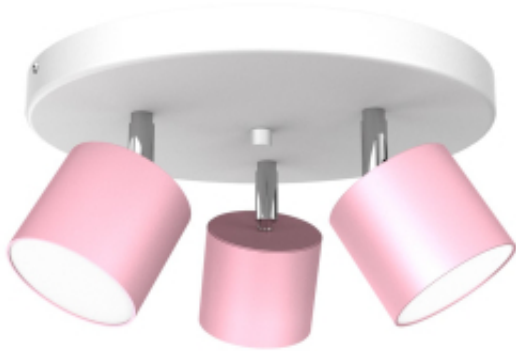

Link do produktu: <https://www.zyrandole24.pl/lampa-sufitowa-dixie-pink-3xgx53-p-12966.html>

Lampa sufitowa DIXIE PINK 3xGX53

Cena	279,00 zł
Dostępność	Dostępny
Czas wysyłki	24 godziny
Numer katalogowy	MLP7612
Kod EAN	5902693776123
Producent	EKO-LIGHT TEAM SP. Z O.O.
KATALOG	2023
SZEROKOŚĆ KLOSZA (mm)	80mm
ŹRÓDŁO ŚWIATŁA W KOMPLECIE	NIE
WAGA BRUTTO	1.9kg
GŁĘBOKOŚĆ (mm)	290mm
WAGA NETTO	1.65kg
SZEROKOŚĆ (mm)	290mm
STOPIEŃ OCHRONY	IP20
MARKA	Milagro
GWINT	GX53
KOLOR	RÓŻOWY / BIAŁY
GŁĘBOKOŚĆ OPAKOWANIA (cm)	34
WYSOKOŚĆ OPAKOWANIA (cm)	18
MOC	3xGX53
WYSOKOŚĆ (mm)	140mm
SZEROKOŚĆ OPAKOWANIA (cm)	34
NAPIĘCIE	~230V/ 50Hz
Materiał	METAL
RODZINA LAMP	DIXIE
ILOŚĆ PUNKTÓW ŚWIETLNYCH	3
WYMIENNE ŹRÓDŁO ŚWIATŁA	Tak
WYSOKOŚĆ KLOSZA (mm)	50mm