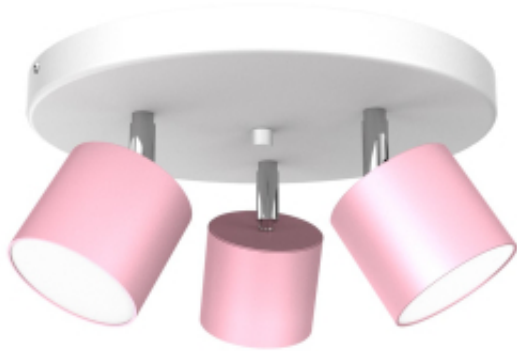

Link do produktu: <https://www.zyrandole24.pl/lampa-sufitowa-dixie-pink-3xgx53-p-12966.html>

Lampa sufitowa DIXIE PINK 3xGX53

Cena	279,00 zł
Dostępność	Dostępny
Czas wysyłki	24 godziny
Numer katalogowy	MLP7612
Kod EAN	5902693776123
Producent	EKO-LIGHT TEAM SP. Z O.O.
RODZINA LAMP	DIXIE
ILOŚĆ PUNKTÓW ŚWIETLNYCH	3
WYMIENNE ŹRÓDŁO ŚWIATŁA	Tak
WYSOKOŚĆ KLOSZA (mm)	50mm
KATALOG	2023
SZEROKOŚĆ KLOSZA (mm)	80mm
ŹRÓDŁO ŚWIATŁA W KOMPLECIE	NIE
WAGA BRUTTO	1.9kg
GŁĘBOKOŚĆ (mm)	290mm
WAGA NETTO	1.65kg
SZEROKOŚĆ (mm)	290mm
STOPIEŃ OCHRONY	IP20
MARKA	Milagro
GWINT	GX53
KOLOR	RÓŻOWY / BIAŁY
GŁĘBOKOŚĆ OPAKOWANIA (cm)	34
WYSOKOŚĆ OPAKOWANIA (cm)	18
MOC	3xGX53
WYSOKOŚĆ (mm)	140mm
SZEROKOŚĆ OPAKOWANIA (cm)	34
NAPIĘCIE	~230V/ 50Hz
Materiał	METAL