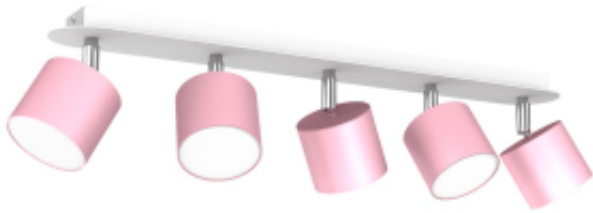

Link do produktu: <https://www.zyrandole24.pl/lampa-sufitowa-dixie-pink-5xgx53-p-12967.html>

Lampa sufitowa DIXIE PINK 5xGX53

Cena	425,00 zł
Dostępność	Dostępny
Czas wysyłki	24 godziny
Numer katalogowy	MLP7613
Kod EAN	5902693776130
Producent	EKO-LIGHT TEAM SP. Z O.O.
RODZINA LAMP	DIXIE
IŁOŚĆ PUNKTÓW ŚWIETLNYCH	5
WYMIENNE ŹRÓDŁO ŚWIATŁA	Tak
WYSOKOŚĆ KLOSZA (mm)	50mm
KATALOG	2023
SZEROKOŚĆ KLOSZA (mm)	80mm
ŹRÓDŁO ŚWIATŁA W KOMPLECIE	NIE
WAGA BRUTTO	2.9kg
GŁĘBOKOŚĆ (mm)	80mm
WAGA NETTO	2.5kg
SZEROKOŚĆ (mm)	600mm
STOPIEŃ OCHRONY	IP20
MARKA	Milagro
GWINT	GX53
KOLOR	RÓŻOWY / BIAŁY
GŁĘBOKOŚĆ OPAKOWANIA (cm)	13
WYSOKOŚĆ OPAKOWANIA (cm)	14
MOC	5xGX53
WYSOKOŚĆ (mm)	140mm
SZEROKOŚĆ OPAKOWANIA (cm)	69
NAPIĘCIE	~230V/ 50Hz
Materiał	METAL