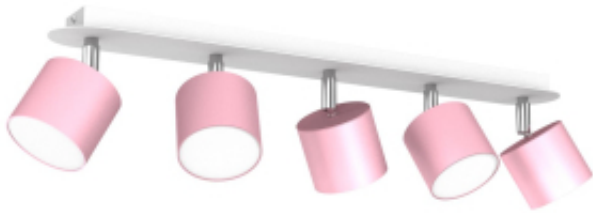

Link do produktu: <https://www.zyrandole24.pl/lampa-sufitowa-dixie-pink-5xgx53-p-12967.html>

Lampa sufitowa DIXIE PINK 5xGX53

Cena	425,00 zł
Dostępność	Dostępny
Czas wysyłki	24 godziny
Numer katalogowy	MLP7613
WYMIENNE ŹRÓDŁO ŚWIATŁA	Tak
NAPIĘCIE	~230V/ 50Hz
RODZINA LAMP	DIXIE
WYSOKOŚĆ (mm)	140mm
WYSOKOŚĆ OPAKOWANIA (cm)	14
KOLOR	RÓŻOWY / BIAŁY
MARKA	Milagro
SZEROKOŚĆ (mm)	600mm
GŁĘBOKOŚĆ (mm)	80mm
ŹRÓDŁO ŚWIATŁA W KOMPLECIE	NIE
KATALOG	2023
WYSOKOŚĆ KLOSZA (mm)	50mm
Materiał	METAL
ILOŚĆ PUNKTÓW ŚWIETLNYCH	5
SZEROKOŚĆ OPAKOWANIA (cm)	69
MOC	5xGX53
GŁĘBOKOŚĆ OPAKOWANIA (cm)	13
GWINT	GX53
STOPIEŃ OCHRONY	IP20
WAGA NETTO	2.5kg
WAGA BRUTTO	2.9kg
SZEROKOŚĆ KLOSZA (mm)	80mm

Opis produktu

Kolekcja lamp DIXIE - minimalizm w efektywnym wydaniu Wyjątkowa, niezwykle nowoczesna i minimalistyczna kolekcja lamp