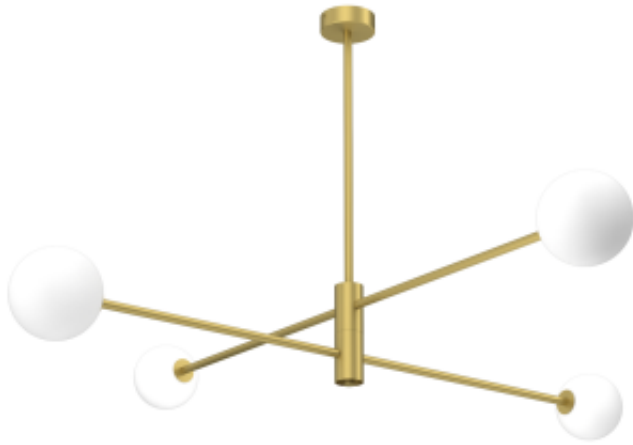

Dane aktualne na dzień: 11-04-2026 09:03

Link do produktu: <https://www.zyrandole24.pl/lampa-sufitowa-dori-gold-4xg9-p-14169.html>

## Lampa sufitowa DORI GOLD 4xG9

Cena	<b>465,00 zł</b>
Dostępność	<b>Aktualnie niedostępny</b>
Czas wysyłki	<b>24 godziny</b>
Numer katalogowy	<b>MLP8573</b>
WAGA BRUTTO	<b>2.96kg</b>
NOWOŚCI	<b>22</b>
KATALOG	<b>2023</b>
NAPIĘCIE	<b>~230v/50Hz</b>
MOŻLIWOŚĆ ŚCIEMNIANIA	<b>Nie</b>
WYSOKOŚĆ (mm)	<b>580mm</b>
ILOŚĆ PUNKTÓW ŚWIETLNYCH	<b>4</b>
WYSOKOŚĆ OPAKOWANIA (cm)	<b>15</b>
KOLOR	<b>ZŁOTY</b>
MARKA	<b>Milagro</b>
CZUJNIK RUCHU	<b>NIE</b>
WAGA NETTO	<b>2.34kg</b>
ŹRÓDŁO ŚWIATŁA W KOMPLECIE	<b>NIE</b>
SZEROKOŚĆ KLOSZA (mm)	<b>100mm</b>
Materiał	<b>SZKŁO + METAL + PLASTIK</b>
WYSOKOŚĆ KLOSZA (mm)	<b>100mm</b>
SZEROKOŚĆ OPAKOWANIA (cm)	<b>93</b>
WYMIENNE ŹRÓDŁO ŚWIATŁA	<b>Tak</b>
MOC	<b>4xG9</b>
RODZINA LAMP	<b>DORI CROSS</b>
GŁĘBOKOŚĆ OPAKOWANIA (cm)	<b>23</b>
GWINT	<b>G9</b>
STOPIEŃ OCHRONY	<b>IP20</b>
SZEROKOŚĆ (mm)	<b>1060mm</b>

---

GŁĘBOKOŚĆ (mm)

**1060mm**

---

## Opis produktu

Lampa wisząca z kulami opalizującymi jest idealnym dodatkiem do nowoczesnej jadalni. Składa się ona z metalowych rozpórek, które razem tworzą ramę o prostych kształtach. Nadaje to całości futurystyczny wygląd i sprawia, że przyciąga ona wzrok nawet, gdy światło nie jest włączone. W konstrukcji znajdują się trzy szklane kule, z których każda mieści jedną żarówkę led G9. Dzięki różnej orientacji tych sfer, światło jest rozprowadzane równomiernie, a to przekłada się na fakt, że całe pomieszczenie jest wystarczająco oświetlone. Ciepłe białe światło rozprzestrzenia się delikatnie i nie oślepia.