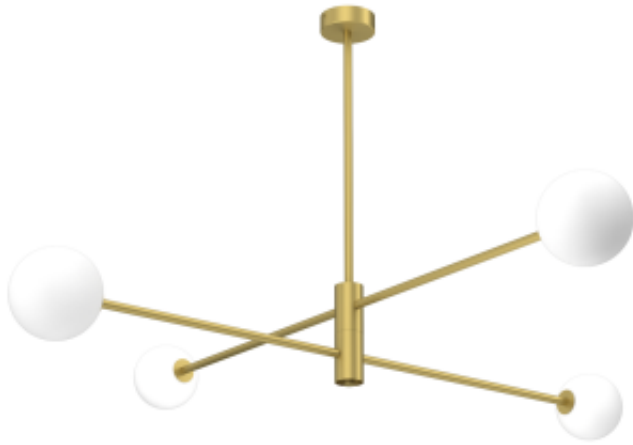

Dane aktualne na dzień: 26-05-2026 13:43

Link do produktu: <https://www.zyrandole24.pl/lampa-sufitowa-dori-gold-4xg9-p-14169.html>

Lampa sufitowa DORI GOLD 4xG9

Cena	465,00 zł
Dostępność	Aktualnie niedostępny
Czas wysyłki	24 godziny
Numer katalogowy	MLP8573
Kod EAN	5902693785736
Producent	EKO-LIGHT TEAM SP. Z O.O.
WAGA BRUTTO	2.96kg
GŁĘBOKOŚĆ (mm)	1060mm
WAGA NETTO	2.34kg
SZEROKOŚĆ (mm)	1060mm
CZUJNIK RUCHU	NIE
STOPIEŃ OCHRONY	IP20
MARKA	Milagro
GWINT	G9
KOLOR	ZŁOTY
GŁĘBOKOŚĆ OPAKOWANIA (cm)	23
WYSOKOŚĆ OPAKOWANIA (cm)	15
MOC	4xG9
WYSOKOŚĆ (mm)	580mm
SZEROKOŚĆ OPAKOWANIA (cm)	93
NAPIĘCIE	~230v/50Hz
Materiał	SZKŁO + METAL + PLASTIK
RODZINA LAMP	DORI CROSS
ILOŚĆ PUNKTÓW ŚWIETLNYCH	4
WYMIENNE ŹRÓDŁO ŚWIATŁA	Tak
MOŻLIWOŚĆ ŚCIEMNIANIA	Nie
WYSOKOŚĆ KLOSZA (mm)	100mm
KATALOG	2023

SZEROKOŚĆ KLOSZA (mm)	100mm
-----------------------	--------------

NOWOŚCI	22
---------	-----------

ŹRÓDŁO ŚWIATŁA W KOMPLECIE	NIE
-------------------------------	------------

Opis produktu

Lampa wisząca z kulami opalizującymi jest idealnym dodatkiem do nowoczesnej jadalni. Składa się ona z metalowych rozpórek, które razem tworzą ramę o prostych kształtach. Nadaje to całości futurystyczny wygląd i sprawia, że przyciąga ona wzrok nawet, gdy światło nie jest włączone. W konstrukcji znajdują się trzy szklane kule, z których każda mieści jedną żarówkę led G9. Dzięki różnej orientacji tych sfer, światło jest rozprowadzane równomiernie, a to przekłada się na fakt, że całe pomieszczenie jest wystarczająco oświetlone. Ciepłe białe światło rozprzestrzenia się delikatnie i nie oślepia.