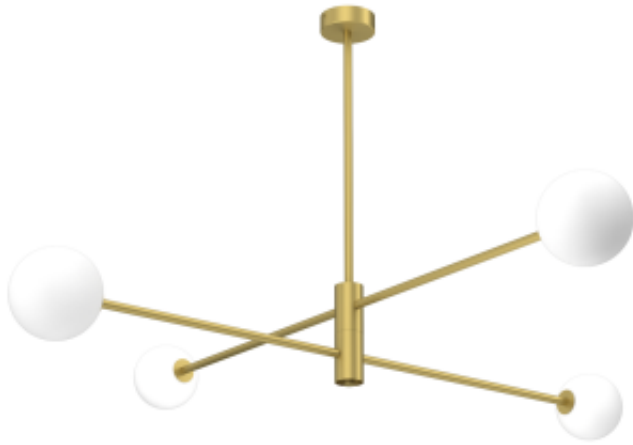

Link do produktu: <https://www.zyrandole24.pl/lampa-sufitowa-dori-gold-4xg9-p-14169.html>

## Lampa sufitowa DORI GOLD 4xG9

Cena	<b>465,00 zł</b>
Dostępność	<b>Aktualnie niedostępny</b>
Czas wysyłki	<b>24 godziny</b>
Numer katalogowy	<b>MLP8573</b>
SZEROKOŚĆ KLOSZA (mm)	<b>100mm</b>
Materiał	<b>SZKŁO + METAL + PLASTIK</b>
WYSOKOŚĆ KLOSZA (mm)	<b>100mm</b>
SZEROKOŚĆ OPAKOWANIA (cm)	<b>93</b>
WYMIENNE ŹRÓDŁO ŚWIATŁA	<b>Tak</b>
MOC	<b>4xG9</b>
RODZINA LAMP	<b>DORI CROSS</b>
GŁĘBOKOŚĆ OPAKOWANIA (cm)	<b>23</b>
GWINT	<b>G9</b>
STOPIEŃ OCHRONY	<b>IP20</b>
SZEROKOŚĆ (mm)	<b>1060mm</b>
GŁĘBOKOŚĆ (mm)	<b>1060mm</b>
ŹRÓDŁO ŚWIATŁA W KOMPLECIE	<b>NIE</b>
NOWOŚCI	<b>22</b>
KATALOG	<b>2023</b>
NAPIĘCIE	<b>~230v/50Hz</b>
MOŻLIWOŚĆ ŚCIEMNIANIA	<b>Nie</b>
WYSOKOŚĆ (mm)	<b>580mm</b>
ILOŚĆ PUNKTÓW ŚWIETLNYCH	<b>4</b>
WYSOKOŚĆ OPAKOWANIA (cm)	<b>15</b>
KOLOR	<b>ZŁOTY</b>
MARKA	<b>Milagro</b>
CZUJNIK RUCHU	<b>NIE</b>
WAGA NETTO	<b>2.34kg</b>

---

WAGA BRUTTO

**2.96kg**

---

## Opis produktu

Lampa wisząca z kulami opalizującymi jest idealnym dodatkiem do nowoczesnej jadalni. Składa się ona z metalowych rozpórek, które razem tworzą ramę o prostych kształtach. Nadaje to całości futurystyczny wygląd i sprawia, że przyciąga ona wzrok nawet, gdy światło nie jest włączone. W konstrukcji znajdują się trzy szklane kule, z których każda mieści jedną żarówkę led G9. Dzięki różnej orientacji tych sfer, światło jest rozprowadzane równomiernie, a to przekłada się na fakt, że całe pomieszczenie jest wystarczająco oświetlone. Ciepłe białe światło rozprzestrzenia się delikatnie i nie oślepia.