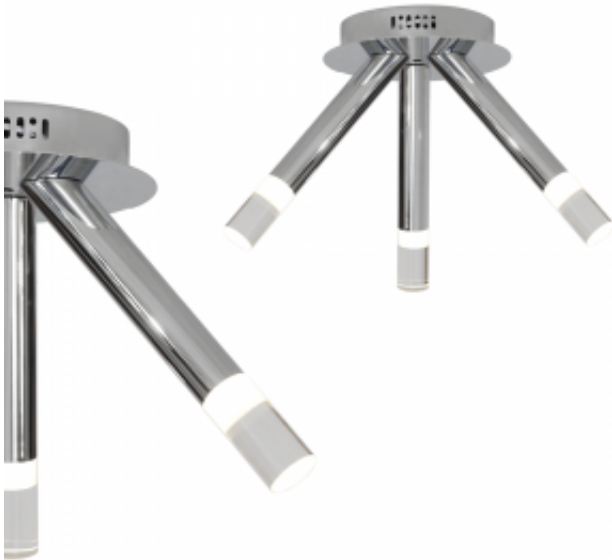

Link do produktu: <https://www.zyrandole24.pl/lampa-sufitowa-ice-15w-led-p-11785.html>

## LAMPA SUFITOWA ICE 15W LED

Cena	<b>222,00 zł</b>
Dostępność	<b>Dostępny</b>
Czas wysyłki	<b>24 godziny</b>
Numer katalogowy	<b>ML179</b>
WAGA NETTO	<b>1.70 kg</b>
WAGA BRUTTO	<b>2.00 kg</b>
LICZBA RAMION	<b>3</b>
Klasa energetyczna	<b>PRODUKT WYPOSAŻONY</b>
WYMIENNE ŹRÓDŁO ŚWIATŁA	<b>Tak</b>
SZEROKOŚĆ OPAKOWANIA (cm)	<b>31</b>
MOC	<b>15W</b>
WYSOKOŚĆ OPAKOWANIA (cm)	<b>36</b>
STRUMIEŃ ŚWIATŁA	<b>1050 lm</b>
MARKA	<b>Milagro</b>
SZEROKOŚĆ (mm)	<b>285 mm</b>
GŁĘBOKOŚĆ (mm)	<b>285 mm</b>
ŹRÓDŁO ŚWIATŁA W KOMPLECIE	<b>TAK</b>
Materiał	<b>METAL + AKRYL</b>
MOŻLIWOŚĆ ŚCIEMNIANIA	<b>Nie</b>
NAPIĘCIE	<b>~230V/ 50Hz</b>
RODZINA LAMP	<b>ICE</b>
WYSOKOŚĆ (mm)	<b>230 mm</b>
IŁOŚĆ W OPAKOWANIU ZBIORCZYM	<b>1szt</b>
GŁĘBOKOŚĆ OPAKOWANIA (cm)	<b>31</b>
KOLOR	<b>CHROM</b>
STOPIEŃ OCHRONY	<b>IP20</b>
BARWA ŚWIATŁA	<b>Neutralna 4000K</b>

### Opis produktu

---

"Stylowy plafon o niespotykanej formie. Wyróżnia się niewielkimi rozmiarami: 23 cm wysokości oraz 28,5 cm szerokości. Źródłem światła są zainstalowane na stałe moduły LED o mocy 15 W. Dzięki zastosowaniu technologii LED uzyskujemy efekt niskiego zużycia energii przy wysokiej wydajności oświetlenia. Do najważniejszych zalet zaliczyć można także przyjemną dla oka barwę oświetlenia 4000 K, którą dobrano w taki sposób, aby lampa gwarantowała komfort jej użytkowania. Produkt wykonano z metalu i akrylu wykończonych w efektownym chromowanym/srebrnym kolorze. Nowoczesny kształt i niebanalna forma to z pewnością największe atuty tego plafonu. Lampa idealnie pasuje do współczesnych wnętrz, stanowiąc ich idealne uzupełnienie. Model Ice 178 może być dopełnieniem aranżacji w której wykorzystano pozostałe lampy z kolekcji. Producent udziela na lampę 24-miesięcznej gwarancji, w ramach której świadczy nieodpłatnie usługi gwarancyjne. Po upływie tego okresu istnieje możliwość skorzystania ze specjalistycznego serwisu firmowego."