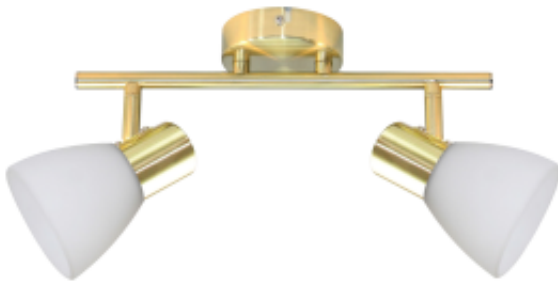

Link do produktu: <https://www.zyrandole24.pl/lampa-sufitowa-jota-2xe14-p-14350.html>

Lampa sufitowa JOTA 2xE14

Cena	129,00 zł
Dostępność	Dostępny
Czas wysyłki	24 godziny
Numer katalogowy	ML1061
WYSOKOŚĆ KLOSZA (mm)	75mm
NAPIĘCIE	~230v/50Hz
ILOŚĆ PUNKTÓW ŚWIETLNYCH	2
WYSOKOŚĆ (mm)	150mm
ILOŚĆ W OPAKOWANIU ZBIORCZYM	8
GŁĘBOKOŚĆ OPAKOWANIA (cm)	10
GWINT	E14
STOPIEŃ OCHRONY	IP20
WAGA NETTO	0.65kg
WAGA BRUTTO	0.77kg
NOWOŚCI	24
SZEROKOŚĆ KLOSZA (mm)	80mm
Materiał	METAL + SZKŁO
WYMIENNE ŹRÓDŁO ŚWIATŁA	Tak
SZEROKOŚĆ OPAKOWANIA (cm)	32
RODZINA LAMP	JOTA
MOC	2xE14
WYSOKOŚĆ OPAKOWANIA (cm)	14
KOLOR	ZŁOTY
MARKA	Milagro
SZEROKOŚĆ (mm)	350mm
GŁĘBOKOŚĆ (mm)	90mm
ŹRÓDŁO ŚWIATŁA W KOMPLECIE	NIE

Opis produktu

Odkryj niezrównaną elegancję i funkcjonalność w kolekcji JOTA - lampy, które przynoszą harmonię i designu do Twojego wnętrza. Na kolekcję JOTA składa się: kinkiet, lampa sufitowa oraz stołowa. Kolekcja jest kwintesencją stylu i ponadczasowości. Nasze lampy, wykonane z metalu i szkła, emanują wyrafinowanym urokiem, który z łatwością dopasuje się do różnorodnych aranżacji wnętrz. Ich mleczne klosze delikatnie rozpraszają światło, tworząc przyjemną atmosferę, idealną do miejsc takich jak przedpokój, sypialnia, wiatrołap czy kuchnia. Złote detale dodają subtelności blasku, który podkreśla ich wyjątkowy charakter. Niezależnie od tego, czy szukasz oświetlenia do relaksującej przestrzeni sypialnianej, czy też funkcjonalnego oświetlenia kuchennego, kolekcja JOTA spełni Twoje oczekiwania. Odkryj kolekcję JOTA i dodaj wyjątkowy akcent do swojego domu już dziś. Dostępna teraz u naszych autoryzowanych dystrybutorów!