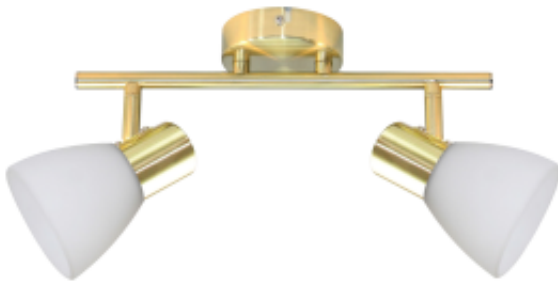

Link do produktu: <https://www.zyrandole24.pl/lampa-sufitowa-jota-2xe14-p-14350.html>

Lampa sufitowa JOTA 2xE14

Cena	129,00 zł
Dostępność	Dostępny
Czas wysyłki	24 godziny
Numer katalogowy	ML1061
Kod EAN	5902693710615
Producent	EKO-LIGHT TEAM SP. Z O.O.
NOWOŚCI	24
ŹRÓDŁO ŚWIATŁA W KOMPLECIE	NIE
WAGA BRUTTO	0.77kg
GŁĘBOKOŚĆ (mm)	90mm
WAGA NETTO	0.65kg
SZEROKOŚĆ (mm)	350mm
STOPIEŃ OCHRONY	IP20
MARKA	Milagro
GWINT	E14
KOLOR	ZŁOTY
GŁĘBOKOŚĆ OPAKOWANIA (cm)	10
WYSOKOŚĆ OPAKOWANIA (cm)	14
ILOŚĆ W OPAKOWANIU ZBIORCZYM	8
MOC	2xE14
WYSOKOŚĆ (mm)	150mm
SZEROKOŚĆ OPAKOWANIA (cm)	32
NAPIĘCIE	~230v/50Hz
Materiał	METAL + SZKŁO
RODZINA LAMP	JOTA
ILOŚĆ PUNKTÓW ŚWIETLNYCH	2
WYMIENNE ŹRÓDŁO ŚWIATŁA	Tak

WYSOKOŚĆ KLOSZA (mm)	75mm
----------------------	-------------

SZEROKOŚĆ KLOSZA (mm)	80mm
-----------------------	-------------

Opis produktu

Odkryj niezrównaną elegancję i funkcjonalność w kolekcji JOTA - lampy, które przynoszą harmonię i designu do Twojego wnętrza. Na kolekcję JOTA składa się: kinkiet, lampa sufitowa oraz stołowa. Kolekcja jest kwintesencją stylu i ponadczasowości. Nasze lampy, wykonane z metalu i szkła, emanują wyrafinowanym urokiem, który z łatwością dopasuje się do różnorodnych aranżacji wnętrz. Ich mleczne klosze delikatnie rozpraszają światło, tworząc przyjemną atmosferę, idealną do miejsc takich jak przedpokój, sypialnia, wiatrołap czy kuchnia. Złote detale dodają subtelny blask, który podkreśla ich wyjątkowy charakter. Niezależnie od tego, czy szukasz oświetlenia do relaksującej przestrzeni sypialnianej, czy też funkcjonalnego oświetlenia kuchennego, kolekcja JOTA spełni Twoje oczekiwania. Odkryj kolekcję JOTA i dodaj wyjątkowy akcent do swojego domu już dziś. Dostępna teraz u naszych autoryzowanych dystrybutorów!