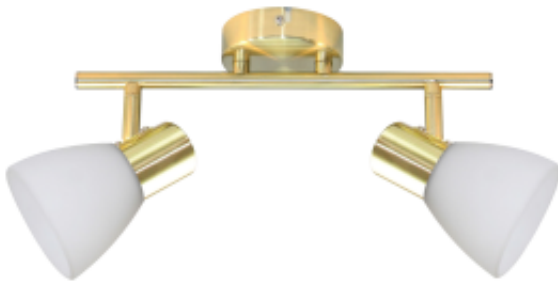

Link do produktu: <https://www.zyrandole24.pl/lampa-sufitowa-jota-2xe14-p-14350.html>

Lampa sufitowa JOTA 2xE14

Cena	129,00 zł
Dostępność	Dostępny
Czas wysyłki	24 godziny
Numer katalogowy	ML1061
MARKA	Milagro
SZEROKOŚĆ (mm)	350mm
GŁĘBOKOŚĆ (mm)	90mm
ŹRÓDŁO ŚWIATŁA W KOMPLECIE	NIE
SZEROKOŚĆ KLOSZA (mm)	80mm
Materiał	METAL + SZKŁO
WYMIENNE ŹRÓDŁO ŚWIATŁA	Tak
SZEROKOŚĆ OPAKOWANIA (cm)	32
RODZINA LAMP	JOTA
MOC	2xE14
WYSOKOŚĆ OPAKOWANIA (cm)	14
KOLOR	ZŁOTY
STOPIEŃ OCHRONY	IP20
WAGA NETTO	0.65kg
WAGA BRUTTO	0.77kg
NOWOŚCI	24
WYSOKOŚĆ KLOSZA (mm)	75mm
NAPIĘCIE	~230v/50Hz
IŁOŚĆ PUNKTÓW ŚWIETLNYCH	2
WYSOKOŚĆ (mm)	150mm
IŁOŚĆ W OPAKOWANIU ZBIORCZYM	8
GŁĘBOKOŚĆ OPAKOWANIA (cm)	10
GWINT	E14

Opis produktu

Odkryj niezrównaną elegancję i funkcjonalność w kolekcji JOTA - lampy, które przynoszą harmonię i designu do Twojego wnętrza. Na kolekcję JOTA składa się: kinkiet, lampa sufitowa oraz stołowa. Kolekcja jest kwintesencją stylu i ponadczasowości. Nasze lampy, wykonane z metalu i szkła, emanują wyrafinowanym urokiem, który z łatwością dopasuje się do różnorodnych aranżacji wnętrz. Ich mleczne klosze delikatnie rozpraszają światło, tworząc przyjemną atmosferę, idealną do miejsc takich jak przedpokój, sypialnia, wiatrołap czy kuchnia. Złote detale dodają subtelności blasku, który podkreśla ich wyjątkowy charakter. Niezależnie od tego, czy szukasz oświetlenia do relaksującej przestrzeni sypialnianej, czy też funkcjonalnego oświetlenia kuchennego, kolekcja JOTA spełni Twoje oczekiwania. Odkryj kolekcję JOTA i dodaj wyjątkowy akcent do swojego domu już dziś. Dostępna teraz u naszych autoryzowanych dystrybutorów!