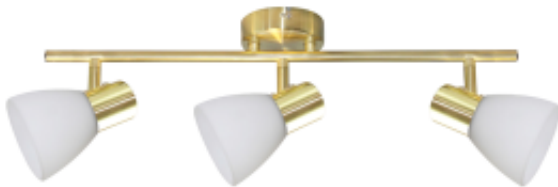

Link do produktu: <https://www.zyrandole24.pl/lampa-sufitowa-jota-3xe14-p-14351.html>

## Lampa sufitowa JOTA 3xE14

Cena	<b>189,00 zł</b>
Dostępność	<b>Dostępny</b>
Czas wysyłki	<b>24 godziny</b>
Numer katalogowy	<b>ML1062</b>
Kod EAN	<b>5902693710622</b>
Producent	<b>EKO-LIGHT TEAM SP. Z O.O.</b>
WAGA NETTO	<b>0.85kg</b>
SZEROKOŚĆ (mm)	<b>500mm</b>
STOPIEŃ OCHRONY	<b>IP20</b>
MARKA	<b>Milagro</b>
GWINT	<b>E14</b>
KOLOR	<b>ZŁOTY</b>
GŁĘBOKOŚĆ OPAKOWANIA (cm)	<b>10</b>
WYSOKOŚĆ OPAKOWANIA (cm)	<b>14</b>
ILOŚĆ W OPAKOWANIU ZBIORCZYM	<b>8</b>
MOC	<b>3xE14</b>
WYSOKOŚĆ (mm)	<b>150mm</b>
SZEROKOŚĆ OPAKOWANIA (cm)	<b>52</b>
NAPIĘCIE	<b>~230v/50Hz</b>
Materiał	<b>METAL + SZKŁO</b>
RODZINA LAMP	<b>JOTA</b>
ILOŚĆ PUNKTÓW ŚWIETLNYCH	<b>3</b>
WYMIENNE ŹRÓDŁO ŚWIATŁA	<b>Tak</b>
WYSOKOŚĆ KLOSZA (mm)	<b>75mm</b>
SZEROKOŚĆ KLOSZA (mm)	<b>80mm</b>
NOWOŚCI	<b>24</b>
ŹRÓDŁO ŚWIATŁA W KOMPLECIE	<b>NIE</b>

## Opis produktu

Odkryj niezrównaną elegancję i funkcjonalność w kolekcji JOTA - lampy, które przynoszą harmonię i designu do Twojego wnętrza. Na kolekcję JOTA składa się: kinkiet, lampa sufitowa oraz stołowa. Kolekcja jest kwintesencją stylu i ponadczasowości. Nasze lampy, wykonane z metalu i szkła, emanują wyrafinowanym urokiem, który z łatwością dopasuje się do różnorodnych aranżacji wnętrz. Ich mleczne klosze delikatnie rozpraszają światło, tworząc przyjemną atmosferę, idealną do miejsc takich jak przedpokój, sypialnia, wiatrołap czy kuchnia. Złote detale dodają subtelności blasku, który podkreśla ich wyjątkowy charakter. Niezależnie od tego, czy szukasz oświetlenia do relaksującej przestrzeni sypialnianej, czy też funkcjonalnego oświetlenia kuchennego, kolekcja JOTA spełni Twoje oczekiwania. Odkryj kolekcję JOTA i dodaj wyjątkowy akcent do swojego domu już dziś. Dostępna teraz u naszych autoryzowanych dystrybutorów!