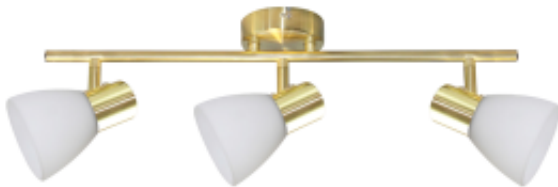

Link do produktu: <https://www.zyrandole24.pl/lampa-sufitowa-jota-3xe14-p-14351.html>

Lampa sufitowa JOTA 3xE14

Cena	189,00 zł
Dostępność	Dostępny
Czas wysyłki	24 godziny
Numer katalogowy	ML1062
Kod EAN	5902693710622
Producent	EKO-LIGHT TEAM SP. Z O.O.
GŁĘBOKOŚĆ OPAKOWANIA (cm)	10
WYSOKOŚĆ OPAKOWANIA (cm)	14
ILOŚĆ W OPAKOWANIU ZBIORCZYM	8
MOC	3xE14
WYSOKOŚĆ (mm)	150mm
SZEROKOŚĆ OPAKOWANIA (cm)	52
NAPIĘCIE	~230v/50Hz
Materiał	METAL + SZKŁO
RODZINA LAMP	JOTA
ILOŚĆ PUNKTÓW ŚWIETLNYCH	3
WYMIENNE ŹRÓDŁO ŚWIATŁA	Tak
WYSOKOŚĆ KLOSZA (mm)	75mm
SZEROKOŚĆ KLOSZA (mm)	80mm
NOWOŚCI	24
ŹRÓDŁO ŚWIATŁA W KOMPLECIE	NIE
WAGA BRUTTO	1.05kg
GŁĘBOKOŚĆ (mm)	90mm
WAGA NETTO	0.85kg
SZEROKOŚĆ (mm)	500mm
STOPIEŃ OCHRONY	IP20
MARKA	Milagro

GWINT

E14

KOLOR

ZŁOTY

Opis produktu

Odkryj niezrównaną elegancję i funkcjonalność w kolekcji JOTA - lampy, które przynoszą harmonię i designu do Twojego wnętrza. Na kolekcję JOTA składa się: kinkiet, lampa sufitowa oraz stołowa. Kolekcja jest kwintesencją stylu i ponadczasowości. Nasze lampy, wykonane z metalu i szkła, emanują wyrafinowanym urokiem, który z łatwością dopasuje się do różnorodnych aranżacji wnętrz. Ich mleczne klosze delikatnie rozpraszają światło, tworząc przyjemną atmosferę, idealną do miejsc takich jak przedpokój, sypialnia, wiatrołap czy kuchnia. Złote detale dodają subtelного blasku, który podkreśla ich wyjątkowy charakter. Niezależnie od tego, czy szukasz oświetlenia do relaksującej przestrzeni sypialnianej, czy też funkcjonalnego oświetlenia kuchennego, kolekcja JOTA spełni Twoje oczekiwania. Odkryj kolekcję JOTA i dodaj wyjątkowy akcent do swojego domu już dziś. Dostępna teraz u naszych autoryzowanych dystrybutorów!