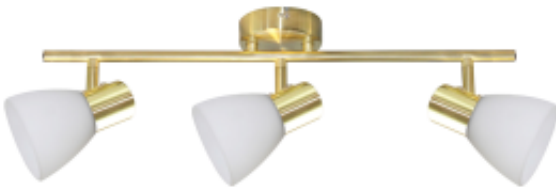

Link do produktu: <https://www.zyrandole24.pl/lampa-sufitowa-jota-3xe14-p-14351.html>

Lampa sufitowa JOTA 3xE14

Cena	189,00 zł
Dostępność	Dostępny
Czas wysyłki	24 godziny
Numer katalogowy	ML1062
WAGA NETTO	0.85kg
WAGA BRUTTO	1.05kg
NOWOŚCI	24
WYSOKOŚĆ KLOSZA (mm)	75mm
NAPIĘCIE	~230v/50Hz
ILOŚĆ PUNKTÓW ŚWIETLNYCH	3
WYSOKOŚĆ (mm)	150mm
ILOŚĆ W OPAKOWANIU ZBIORCZYM	8
GŁĘBOKOŚĆ OPAKOWANIA (cm)	10
GWINT	E14
STOPIEŃ OCHRONY	IP20
SZEROKOŚĆ (mm)	500mm
GŁĘBOKOŚĆ (mm)	90mm
ŹRÓDŁO ŚWIATŁA W KOMPLECIE	NIE
SZEROKOŚĆ KLOSZA (mm)	80mm
Materiał	METAL + SZKŁO
WYMIENNE ŹRÓDŁO ŚWIATŁA	Tak
SZEROKOŚĆ OPAKOWANIA (cm)	52
RODZINA LAMP	JOTA
MOC	3xE14
WYSOKOŚĆ OPAKOWANIA (cm)	14
KOLOR	ZŁOTY
MARKA	Milagro

Opis produktu

Odkryj niezrównaną elegancję i funkcjonalność w kolekcji JOTA - lampy, które przynoszą harmonię i designu do Twojego wnętrza. Na kolekcję JOTA składa się: kinkiet, lampa sufitowa oraz stołowa. Kolekcja jest kwintesencją stylu i ponadczasowości. Nasze lampy, wykonane z metalu i szkła, emanują wyrafinowanym urokiem, który z łatwością dopasuje się do różnorodnych aranżacji wnętrz. Ich mleczne klosze delikatnie rozpraszają światło, tworząc przyjemną atmosferę, idealną do miejsc takich jak przedpokój, sypialnia, wiatrołap czy kuchnia. Złote detale dodają subtelnego blasku, który podkreśla ich wyjątkowy charakter. Niezależnie od tego, czy szukasz oświetlenia do relaksującej przestrzeni sypialnianej, czy też funkcjonalnego oświetlenia kuchennego, kolekcja JOTA spełni Twoje oczekiwania. Odkryj kolekcję JOTA i dodaj wyjątkowy akcent do swojego domu już dziś. Dostępna teraz u naszych autoryzowanych dystrybutorów!