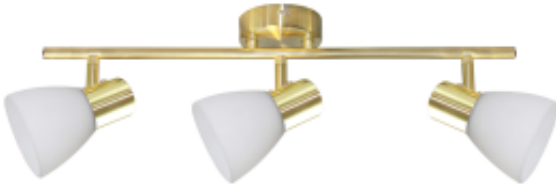

Link do produktu: <https://www.zyrandole24.pl/lampa-sufitowa-jota-3xe14-p-14351.html>

Lampa sufitowa JOTA 3xE14

Cena	189,00 zł
Dostępność	Dostępny
Czas wysyłki	24 godziny
Numer katalogowy	ML1062
ŹRÓDŁO ŚWIATŁA W KOMPLECIE	NIE
SZEROKOŚĆ KLOSZA (mm)	80mm
Materiał	METAL + SZKŁO
WYMIENNE ŹRÓDŁO ŚWIATŁA	Tak
SZEROKOŚĆ OPAKOWANIA (cm)	52
RODZINA LAMP	JOTA
MOC	3xE14
WYSOKOŚĆ OPAKOWANIA (cm)	14
KOLOR	ZŁOTY
MARKA	Milagro
SZEROKOŚĆ (mm)	500mm
GŁĘBOKOŚĆ (mm)	90mm
WAGA BRUTTO	1.05kg
NOWOŚCI	24
WYSOKOŚĆ KLOSZA (mm)	75mm
NAPIĘCIE	~230v/50Hz
ILOŚĆ PUNKTÓW ŚWIETLNYCH	3
WYSOKOŚĆ (mm)	150mm
ILOŚĆ W OPAKOWANIU ZBIORCZYM	8
GŁĘBOKOŚĆ OPAKOWANIA (cm)	10
GWINT	E14
STOPIEŃ OCHRONY	IP20
WAGA NETTO	0.85kg

Opis produktu

Odkryj niezrównaną elegancję i funkcjonalność w kolekcji JOTA - lampy, które przynoszą harmonię i designu do Twojego wnętrza. Na kolekcję JOTA składa się: kinkiet, lampa sufitowa oraz stołowa. Kolekcja jest kwintesencją stylu i ponadczasowości. Nasze lampy, wykonane z metalu i szkła, emanują wyrafinowanym urokiem, który z łatwością dopasuje się do różnorodnych aranżacji wnętrz. Ich mleczne klosze delikatnie rozpraszają światło, tworząc przyjemną atmosferę, idealną do miejsc takich jak przedpokój, sypialnia, wiatrołap czy kuchnia. Złote detale dodają subtelności blasku, który podkreśla ich wyjątkowy charakter. Niezależnie od tego, czy szukasz oświetlenia do relaksującej przestrzeni sypialnianej, czy też funkcjonalnego oświetlenia kuchennego, kolekcja JOTA spełni Twoje oczekiwania. Odkryj kolekcję JOTA i dodaj wyjątkowy akcent do swojego domu już dziś. Dostępna teraz u naszych autoryzowanych dystrybutorów!