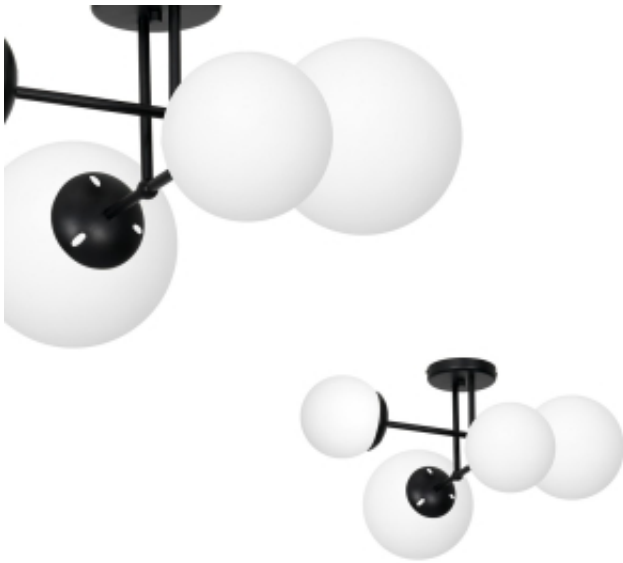

Link do produktu: <https://www.zyrandole24.pl/lampa-sufitowa-lima-black-4xe14-p-12619.html>

## Lampa sufitowa LIMA BLACK 4xE14

Cena	<b>545,00 zł</b>
Dostępność	<b>Dostępny</b>
Czas wysyłki	<b>24 godziny</b>
Numer katalogowy	<b>MLP6527</b>
Kod EAN	<b>5902693765271</b>
Producent	<b>EKO-LIGHT TEAM SP. Z O.O.</b>
RODZINA LAMP	<b>LIMA</b>
WYMIENNE ŹRÓDŁO ŚWIATŁA	<b>Tak</b>
MOŻLIWOŚĆ ŚCIEMNIANIA	<b>Nie</b>
WYSOKOŚĆ KLOSZA (mm)	<b>140. 170. 200 mm</b>
KATALOG	<b>2023</b>
ŹRÓDŁO ŚWIATŁA W KOMPLECIE	<b>NIE</b>
WAGA BRUTTO	<b>4.60kg</b>
GŁĘBOKOŚĆ (mm)	<b>560 mm</b>
WAGA NETTO	<b>4.00kg</b>
SZEROKOŚĆ (mm)	<b>560 mm</b>
CZUJNIK RUCHU	<b>NIE</b>
STOPIEŃ OCHRONY	<b>IP20</b>
MARKA	<b>Milagro</b>
GWINT	<b>E14</b>
KOLOR	<b>CZARNY</b>
GŁĘBOKOŚĆ OPAKOWANIA (cm)	<b>41</b>
WYSOKOŚĆ OPAKOWANIA (cm)	<b>30</b>
MOC	<b>4xE14 40W</b>
WYSOKOŚĆ (mm)	<b>300 mm</b>
SZEROKOŚĆ OPAKOWANIA (cm)	<b>41</b>
NAPIĘCIE	<b>~230V/ 50Hz</b>
Materiał	<b>METAL + SZKŁO</b>

## Opis produktu

Rodzina lamp LIMA to ciekawy sposób na dekorację oraz oświetlenie pokoi domów oraz mieszkań. Białe kule wiszące na czarnych przewodach i czarnej podstawie to doskonały wybór na zgrabne oświetlenie. Dostępne są w 3 wersjach różniących się od siebie ilością opraw oraz sposobem ich połączenia. Trzy zwarte okrągłe klosze połączone przewodami to oszczędność miejsca. Natomiast zestawy trzech lub pięciu wiszących obok siebie opraw umieszczonych na jednej belce lub rozecie doskonale pozwalają na udekorowanie większej przestrzeni. Design lamp sprawia, że są w stanie odmienić przestrzeń w momencie ich powieszenia. Okrągłe, szklane klosze zapewniają dobre oświetlenie z każdej strony lampy. W połączeniu z czarnymi detalami lampa idealnie pasować będzie do nowoczesnych mieszkań w kolorystyce black&white. Mogą być interesującym elementem wystroju jadalni oraz salonów. Zawieszona w centralnym punkcie, np. nad stołem czy wyspą kuchenną przykuje uwagę gości. Kolekcja lamp LIMA objęta jest 24-miesięczną gwarancją producenta.