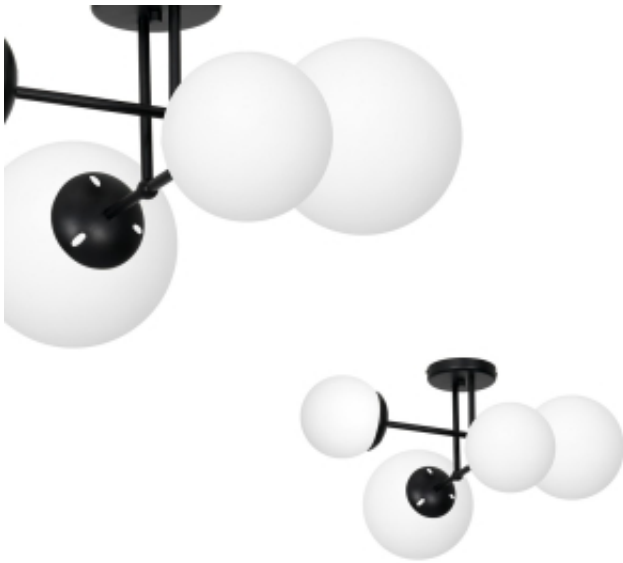

Link do produktu: <https://www.zyrandole24.pl/lampa-sufitowa-lima-black-4xe14-p-12619.html>

Lampa sufitowa LIMA BLACK 4xE14

Cena	545,00 zł
Dostępność	Dostępny
Czas wysyłki	24 godziny
Numer katalogowy	MLP6527
Kod EAN	5902693765271
Producent	EKO-LIGHT TEAM SP. Z O.O.
RODZINA LAMP	LIMA
WYMIENNE ŹRÓDŁO ŚWIATŁA	Tak
MOŻLIWOŚĆ ŚCIEMNIANIA	Nie
WYSOKOŚĆ KLOSZA (mm)	140. 170. 200 mm
KATALOG	2023
ŹRÓDŁO ŚWIATŁA W KOMPLECIE	NIE
WAGA BRUTTO	4.60kg
GŁĘBOKOŚĆ (mm)	560 mm
WAGA NETTO	4.00kg
SZEROKOŚĆ (mm)	560 mm
CZUJNIK RUCHU	NIE
STOPIEŃ OCHRONY	IP20
MARKA	Milagro
GWINT	E14
KOLOR	CZARNY
GŁĘBOKOŚĆ OPAKOWANIA (cm)	41
WYSOKOŚĆ OPAKOWANIA (cm)	30
MOC	4xE14 40W
WYSOKOŚĆ (mm)	300 mm
SZEROKOŚĆ OPAKOWANIA (cm)	41
NAPIĘCIE	~230V/ 50Hz
Materiał	METAL + SZKŁO

Opis produktu

Rodzina lamp LIMA to ciekawy sposób na dekorację oraz oświetlenie pokoi domów oraz mieszkań. Białe kule wiszące na czarnych przewodach i czarnej podstawie to doskonały wybór na zgrabne oświetlenie. Dostępne są w 3 wersjach różniących się od siebie ilością opraw oraz sposobem ich połączenia. Trzy zwarte okrągłe klosze połączone przewodami to oszczędność miejsca. Natomiast zestawy trzech lub pięciu wiszących obok siebie opraw umieszczonych na jednej belce lub rozecie doskonale pozwalają na udekorowanie większej przestrzeni. Design lamp sprawia, że są w stanie odmienić przestrzeń w momencie ich powieszenia. Okrągłe, szklane klosze zapewniają dobre oświetlenie z każdej strony lampy. W połączeniu z czarnymi detalami lampa idealnie pasować będzie do nowoczesnych mieszkań w kolorystyce black&white. Mogą być interesującym elementem wystroju jadalni oraz salonów. Zawieszona w centralnym punkcie, np. nad stołem czy wyspą kuchenną przykuje uwagę gości. Kolekcja lamp LIMA objęta jest 24-miesięczną gwarancją producenta.