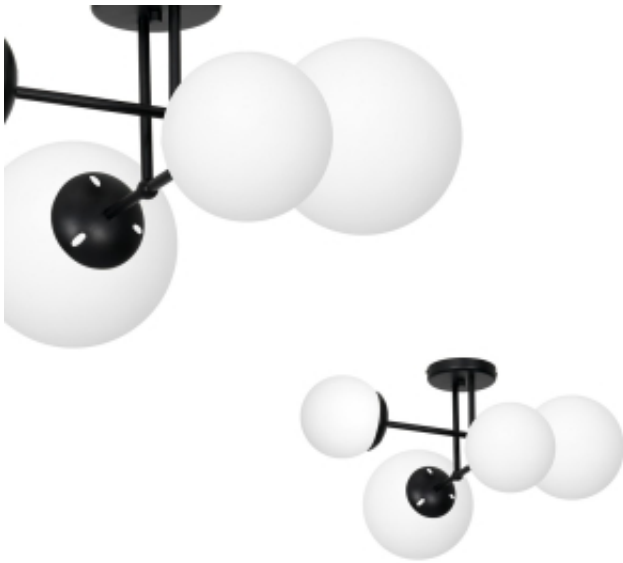

Link do produktu: <https://www.zyrandole24.pl/lampa-sufitowa-lima-black-4xe14-p-12619.html>

Lampa sufitowa LIMA BLACK 4xE14

Cena	545,00 zł
Dostępność	Dostępny
Czas wysyłki	24 godziny
Numer katalogowy	MLP6527
WYMIENNE ŹRÓDŁO ŚWIATŁA	Tak
SZEROKOŚĆ OPAKOWANIA (cm)	41
MOC	4xE14 40W
GŁĘBOKOŚĆ OPAKOWANIA (cm)	41
GWINT	E14
STOPIEŃ OCHRONY	IP20
SZEROKOŚĆ (mm)	560 mm
GŁĘBOKOŚĆ (mm)	560 mm
ŹRÓDŁO ŚWIATŁA W KOMPLECIE	NIE
WYSOKOŚĆ KLOSZA (mm)	140. 170. 200 mm
Materiał	METAL + SZKŁO
RODZINA LAMP	LIMA
WYSOKOŚĆ (mm)	300 mm
WYSOKOŚĆ OPAKOWANIA (cm)	30
KOLOR	CZARNY
MARKA	Milagro
CZUJNIK RUCHU	NIE
WAGA NETTO	4.00kg
WAGA BRUTTO	4.60kg
KATALOG	2023
MOŻLIWOŚĆ ŚCIEMNIANIA	Nie
NAPIĘCIE	~230V/ 50Hz

Opis produktu

Rodzina lamp LIMA to ciekawy sposób na dekorację oraz oświetlenie pokoi domów oraz mieszkań. Białe kule wiszące na czarnych przewodach i czarnej podstawie to doskonały wybór na zgrabne oświetlenie. Dostępne są w 3 wersjach różniących

się od siebie ilością opraw oraz sposobem ich połączenia. Trzy zwarte okrągłe klosze połączone przewodami to oszczędność miejsca. Natomiast zestawy trzech lub pięciu wiszących obok siebie opraw umieszczonych na jednej belce lub rozecie doskonale pozwalają na udekorowanie większej przestrzeni. Design lamp sprawia, że są w stanie odmienić przestrzeń w momencie ich powieszenia. Okrągłe, szklane klosze zapewniają dobre oświetlenie z każdej strony lampy. W połączeniu z czarnymi detalami lampa idealnie pasować będzie do nowoczesnych mieszkań w kolorystyce black&white. Mogą być interesującym elementem wystroju jadalni oraz salonów. Zawieszona w centralnym punkcie, np. nad stołem czy wyspą kuchenną przykuje uwagę gości. Kolekcja lamp LIMA objęta jest 24-miesięczną gwarancją producenta.