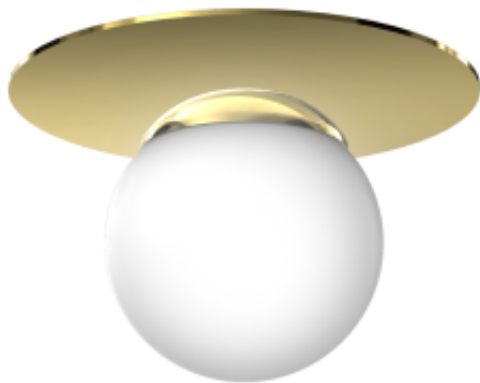

Link do produktu: <https://www.zyrandole24.pl/lampa-sufitowa-plato-1xe14-p-13124.html>

Lampa sufitowa PLATO 1xE14

| | |
|----------------------------|----------------------------------|
| Cena | 190,00 zł |
| Dostępność | Aktualnie niedostępny |
| Czas wysyłki | 24 godziny |
| Numer katalogowy | MLP7967 |
| Kod EAN | 5902693779674 |
| Producent | EKO-LIGHT TEAM SP. Z O.O. |
| RODZINA LAMP | PLATO |
| IŁOŚĆ PUNKTÓW ŚWIETLNYCH | 1 |
| WYMIENNE ŹRÓDŁO ŚWIATŁA | Tak |
| WYSOKOŚĆ KLOSZA (mm) | 140mm |
| KATALOG | 2023 |
| SZEROKOŚĆ KLOSZA (mm) | 140mm |
| ŹRÓDŁO ŚWIATŁA W KOMPLECIE | NIE |
| WAGA BRUTTO | 0.95kg |
| GŁĘBOKOŚĆ (mm) | 190mm |
| WAGA NETTO | 0.7kg |
| SZEROKOŚĆ (mm) | 190mm |
| STOPIEŃ OCHRONY | IP20 |
| MARKA | Milagro |
| GWINT | E14 |
| KOLOR | BIEL / ŻŁOTY |
| GŁĘBOKOŚĆ OPAKOWANIA (cm) | 21 |
| WYSOKOŚĆ OPAKOWANIA (cm) | 28 |
| MOC | 1xE14 |
| WYSOKOŚĆ (mm) | 180mm |
| SZEROKOŚĆ OPAKOWANIA (cm) | 21 |
| NAPIĘCIE | ~230v/50Hz |
| Materiał | SZKŁO + TWORZYWO SZTUCZNE |