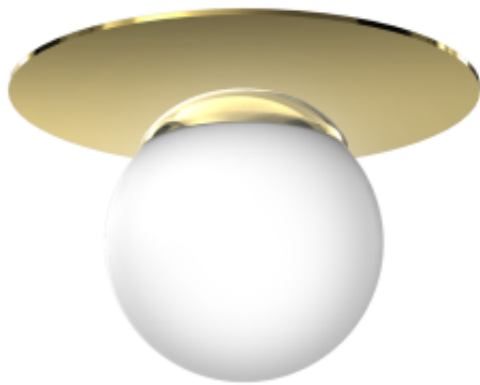

Link do produktu: <https://www.zyrandole24.pl/lampa-sufitowa-plato-1xe14-p-13124.html>

Lampa sufitowa PLATO 1xE14

Cena	190,00 zł
Dostępność	Aktualnie niedostępny
Czas wysyłki	24 godziny
Numer katalogowy	MLP7967
WYSOKOŚĆ (mm)	180mm
SZEROKOŚĆ OPAKOWANIA (cm)	21
NAPIĘCIE	~230v/50Hz
Materiał	SZKŁO + TWORZYWO SZTUCZNE
RODZINA LAMP	PLATO
ILOŚĆ PUNKTÓW ŚWIETLNYCH	1
WYMIENNE ŹRÓDŁO ŚWIATŁA	Tak
WYSOKOŚĆ KLOSZA (mm)	140mm
KATALOG	2023
SZEROKOŚĆ KLOSZA (mm)	140mm
ŹRÓDŁO ŚWIATŁA W KOMPLECIE	NIE
WAGA BRUTTO	0.95kg
GŁĘBOKOŚĆ (mm)	190mm
WAGA NETTO	0.7kg
SZEROKOŚĆ (mm)	190mm
STOPIEŃ OCHRONY	IP20
MARKA	Milagro
GWINT	E14
KOLOR	BIEL / ZŁOTY
GŁĘBOKOŚĆ OPAKOWANIA (cm)	21
WYSOKOŚĆ OPAKOWANIA (cm)	28
MOC	1xE14

Opis produktu

Kolekcja lamp PLATO – modern classic
Seria lamp sufitowych PLATO jest skierowana do wszystkich koneserów klasycznego stylu w nowoczesnym wydaniu. Producent oświetlenia MiLAGRO zadbał w tym przypadku, aby oprawy nawiązywały do przeszłości jednocześnie zawierając w sobie cząstkę przyszłości. Rodzina lamp PLATO przedstawia harmonię ponadczasowych form, które definiowane są przez współczesne materiały i technologie. Białe, subtelne kule ze szkła opalowego równomiernie rozprawdają łagodne światło we wnętrzach, bez elementu oślepienia. Prostota formy natomiast wprowadza do pomieszczeń elegancję i szyk. Dopełnieniem mlecznych kul jest złota podsufitka, która po włączeniu światła, cieszy oko pięknym, złocistym blaskiem. Wykonana ze szczególną starannością kolekcja PLATO jest najlepszym wyborem do oświetlenia salonu lub sypialni, jednak swoją dekoracyjną funkcję spełni równie dobrze w hotelu lub wytwornej restauracji. Proponowana seria pięknie komponuje się z jasnymi jak i ciemnymi barwami otoczenia. W zależności od wyboru poszczególnego modelu z tej rodziny lamp, posiada gwint na żarówkę E14 lub E27. W skład kolekcji wchodzi: • Lampa sufitowa PLATO MLP7966 • Lampa sufitowa PLATO MLP7967 • Lampa sufitowa PLATO MLP7968 • Lampa sufitowa PLATO MLP7969