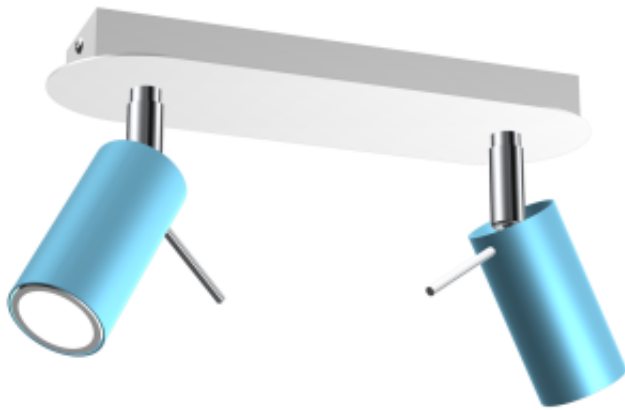

Link do produktu: <https://www.zyrandole24.pl/lampa-sufitowa-preston-bluewhite-2x-mini-gu10-p-12974.html>

Lampa sufitowa PRESTON BLUE/WHITE 2x mini GU10

Cena	159,00 zł
Dostępność	Dostępny
Czas wysyłki	24 godziny
Numer katalogowy	MLP7623
Kod EAN	5902693776239
Producent	EKO-LIGHT TEAM SP. Z O.O.
WAGA BRUTTO	1.2kg
GŁĘBOKOŚĆ (mm)	80mm
WAGA NETTO	0.9kg
SZEROKOŚĆ (mm)	240mm
CZUJNIK RUCHU	NIE
STOPIEŃ OCHRONY	IP20
MARKA	Milagro
GWINT	mini GU10
KOLOR	NIEBIESKI / BIAŁY
GŁĘBOKOŚĆ OPAKOWANIA (cm)	11
WYSOKOŚĆ OPAKOWANIA (cm)	14
MOC	2x mini GU10
WYSOKOŚĆ (mm)	140mm
SZEROKOŚĆ OPAKOWANIA (cm)	34
NAPIĘCIE	230V/50Hz
Materiał	METAL
RODZINA LAMP	PRESTON
IŁOŚĆ PUNKTÓW ŚWIETLNYCH	2
WYMIENNE ŹRÓDŁO ŚWIATŁA	Tak
WYSOKOŚĆ KLOSZA (mm)	90mm
KATALOG	2023
SZEROKOŚĆ KLOSZA (mm)	40mm
ŹRÓDŁO ŚWIATŁA W	NIE