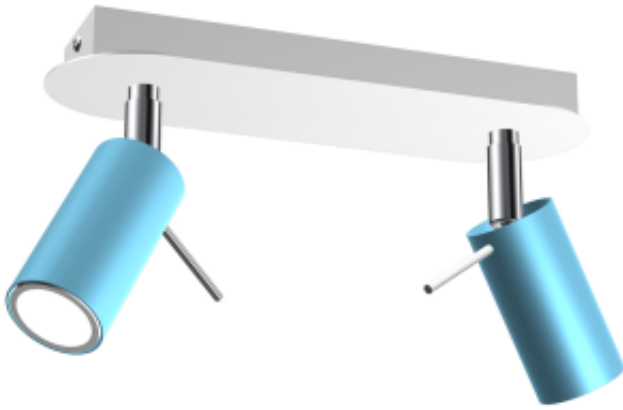

Link do produktu: <https://www.zyrandole24.pl/lampa-sufitowa-preston-bluewhite-2x-mini-gu10-p-12974.html>

Lampa sufitowa PRESTON BLUE/WHITE 2x mini GU10

Cena	159,00 zł
Dostępność	Dostępny
Czas wysyłki	24 godziny
Numer katalogowy	MLP7623
CZUJNIK RUCHU	NIE
WAGA NETTO	0.9kg
WAGA BRUTTO	1.2kg
SZEROKOŚĆ KLOSZA (mm)	40mm
WYSOKOŚĆ KLOSZA (mm)	90mm
NAPIĘCIE	230V/50Hz
ILOŚĆ PUNKTÓW ŚWIETLNYCH	2
WYSOKOŚĆ (mm)	140mm
WYSOKOŚĆ OPAKOWANIA (cm)	14
KOLOR	NIEBIESKI / BIAŁY
MARKA	Milagro
SZEROKOŚĆ (mm)	240mm
GŁĘBOKOŚĆ (mm)	80mm
ŹRÓDŁO ŚWIATŁA W KOMPLECIE	NIE
KATALOG	2023
Materiał	METAL
WYMIENNE ŹRÓDŁO ŚWIATŁA	Tak
SZEROKOŚĆ OPAKOWANIA (cm)	34
RODZINA LAMP	PRESTON
MOC	2x mini GU10
GŁĘBOKOŚĆ OPAKOWANIA (cm)	11
GWINT	mini GU10
STOPIEŃ OCHRONY	IP20