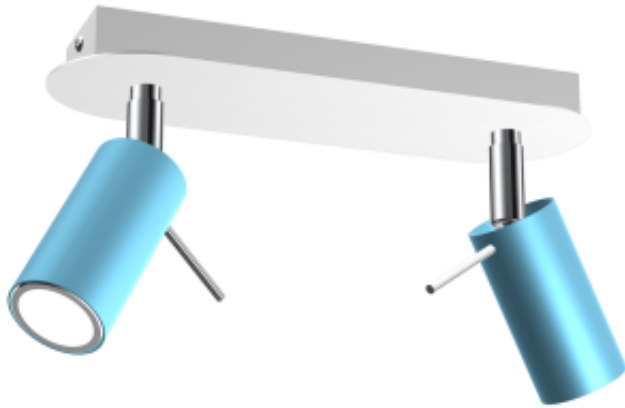

Link do produktu: <https://www.zyrandole24.pl/lampa-sufitowa-preston-bluewhite-2x-mini-gu10-p-12974.html>

Lampa sufitowa PRESTON BLUE/WHITE 2x mini GU10

Cena	159,00 zł
Dostępność	Dostępny
Czas wysyłki	24 godziny
Numer katalogowy	MLP7623
Kod EAN	5902693776239
Producent	EKO-LIGHT TEAM SP. Z O.O.
SZEROKOŚĆ KLOSZA (mm)	40mm
ŹRÓDŁO ŚWIATŁA W KOMPLECIE	NIE
WAGA BRUTTO	1.2kg
GŁĘBOKOŚĆ (mm)	80mm
WAGA NETTO	0.9kg
SZEROKOŚĆ (mm)	240mm
CZUJNIK RUCHU	NIE
STOPIEŃ OCHRONY	IP20
MARKA	Milagro
GWINT	mini GU10
KOLOR	NIEBIESKI / BIAŁY
GŁĘBOKOŚĆ OPAKOWANIA (cm)	11
WYSOKOŚĆ OPAKOWANIA (cm)	14
MOC	2x mini GU10
WYSOKOŚĆ (mm)	140mm
SZEROKOŚĆ OPAKOWANIA (cm)	34
NAPIĘCIE	230V/50Hz
Materiał	METAL
RODZINA LAMP	PRESTON
ILOŚĆ PUNKTÓW ŚWIETLNYCH	2
WYMIENNE ŹRÓDŁO ŚWIATŁA	Tak
WYSOKOŚĆ KLOSZA (mm)	90mm