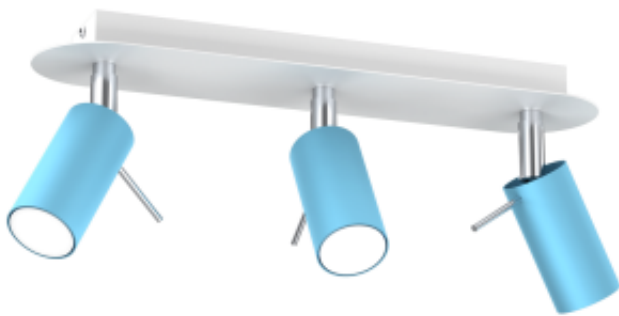

## Lampa sufitowa PRESTON BLUE/WHITE 3x mini GU10

Cena	<b>219,00 zł</b>
Dostępność	<b>Aktualnie niedostępny</b>
Czas wysyłki	<b>24 godziny</b>
Numer katalogowy	<b>MLP7624</b>
Kod EAN	<b>5902693776246</b>
Producent	<b>EKO-LIGHT TEAM SP. Z O.O.</b>
WAGA NETTO	<b>1.3kg</b>
SZEROKOŚĆ (mm)	<b>340mm</b>
CZUJNIK RUCHU	<b>NIE</b>
STOPIEŃ OCHRONY	<b>IP20</b>
MARKA	<b>Milagro</b>
GWINT	<b>mini GU10</b>
KOLOR	<b>NIEBIESKI / BIAŁY</b>
GŁĘBOKOŚĆ OPAKOWANIA (cm)	<b>11</b>
WYSOKOŚĆ OPAKOWANIA (cm)	<b>14</b>
MOC	<b>3x mini GU10</b>
WYSOKOŚĆ (mm)	<b>140mm</b>
SZEROKOŚĆ OPAKOWANIA (cm)	<b>40</b>
NAPIĘCIE	<b>230V/50Hz</b>
Materiał	<b>METAL</b>
RODZINA LAMP	<b>PRESTON</b>
IŁOŚĆ PUNKTÓW ŚWIETLNYCH	<b>3</b>
WYMIENNE ŹRÓDŁO ŚWIATŁA	<b>Tak</b>
WYSOKOŚĆ KLOSZA (mm)	<b>90mm</b>
KATALOG	<b>2023</b>
SZEROKOŚĆ KLOSZA (mm)	<b>40mm</b>
ŹRÓDŁO ŚWIATŁA W KOMPLECIE	<b>NIE</b>
WAGA BRUTTO	<b>1.6kg</b>