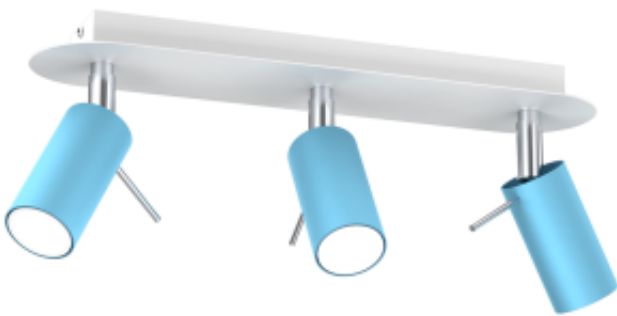

## Lampa sufitowa PRESTON BLUE/WHITE 3x mini GU10

Cena	<b>219,00 zł</b>
Dostępność	<b>Aktualnie niedostępny</b>
Czas wysyłki	<b>24 godziny</b>
Numer katalogowy	<b>MLP7624</b>
CZUJNIK RUCHU	<b>NIE</b>
STOPIEŃ OCHRONY	<b>IP20</b>
MARKA	<b>Milagro</b>
GWINT	<b>mini GU10</b>
KOLOR	<b>NIEBIESKI / BIAŁY</b>
GŁĘBOKOŚĆ OPAKOWANIA (cm)	<b>11</b>
WYSOKOŚĆ OPAKOWANIA (cm)	<b>14</b>
MOC	<b>3x mini GU10</b>
WYSOKOŚĆ (mm)	<b>140mm</b>
SZEROKOŚĆ OPAKOWANIA (cm)	<b>40</b>
NAPIĘCIE	<b>230V/50Hz</b>
Materiał	<b>METAL</b>
RODZINA LAMP	<b>PRESTON</b>
ILOŚĆ PUNKTÓW ŚWIETLNYCH	<b>3</b>
WYMIENNE ŹRÓDŁO ŚWIATŁA	<b>Tak</b>
WYSOKOŚĆ KLOSZA (mm)	<b>90mm</b>
KATALOG	<b>2023</b>
SZEROKOŚĆ KLOSZA (mm)	<b>40mm</b>
ŹRÓDŁO ŚWIATŁA W KOMPLECIE	<b>NIE</b>
WAGA BRUTTO	<b>1.6kg</b>
GŁĘBOKOŚĆ (mm)	<b>80mm</b>
WAGA NETTO	<b>1.3kg</b>
SZEROKOŚĆ (mm)	<b>340mm</b>