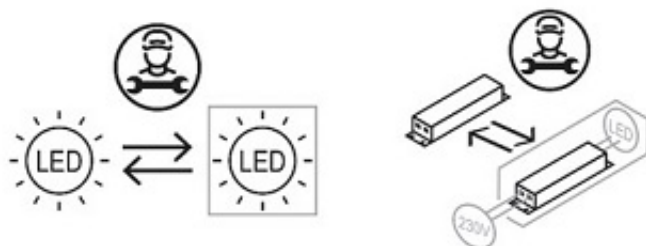

---

poziomach.

To sprawia, że lampa nie jest statyczna – możesz dopasować ją do stylu pomieszczenia i zmieniać jej wygląd.

☑ Sterowanie pilotem i pełna kontrola światła

Lampa wyposażona jest w pilot, który umożliwia:

- ✓ zmianę barwy światła (ciepła / neutralna / zimna)
- ✓ regulację jasności
- ✓ wygodne sterowanie bez wstawiania

Dane techniczne:

Materiał: metalowa podstawa , akryl, aluminium

Kolor : złoty połysk

Wymiary (średnica)

Duży pierścień: 80cm

Mały pierścień: 60cm

Wysokość maksymalna:180cm

Źródło światła: LED moc 98Watt

1 Watt = 60 lumenów

W zestawie pilot zdalnego sterowania: możliwość zmiany barwy światła białej od 3000K do 6000K

Jasność **lampy** regulowana z pilota

Lampę LED może być wł/wył z pilota lub przez istniejący włącznik.

UWAGA: Ten produkt zawiera źródło światła o klasie efektywności energetycznej „E”.

Produkt „wyposażony”

Źródło światła oraz osprzęt sterujący w tej oprawie oświetleniowej mogą być wymieniane wyłącznie przez producenta, jego przedstawiciela serwisowego lub podobnie wykwalifikowaną osobę.