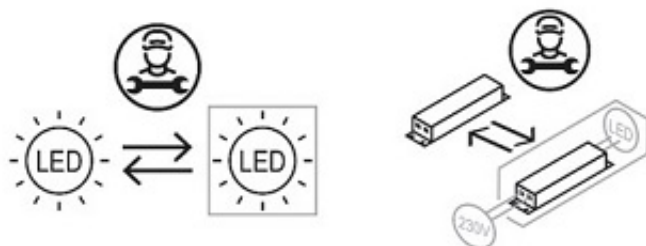

poziomach.

To sprawia, że lampa nie jest statyczna – możesz dopasować ją do stylu pomieszczenia i zmieniać jej wygląd.

☑ Sterowanie pilotem i pełna kontrola światła

Lampa wyposażona jest w pilot, który umożliwia:

- ✓ zmianę barwy światła (ciepła / neutralna / zimna)
- ✓ regulację jasności
- ✓ wygodne sterowanie bez wstawiania

Dane techniczne:

Materiał: metalowa podstawa , akryl, aluminium

Kolor : złoty połysk

Wymiary (średnica)

Duży pierścień: 80cm

Mały pierścień: 60cm

Wysokość maksymalna:180cm

Źródło światła: LED moc 98Watt

1 Watt = 60 lumenów

W zestawie pilot zdalnego sterowania: możliwość zmiany barwy światła białej od 3000K do 6000K

Jasność **lampy** regulowana z pilota

Lampę LED może być wł/wył z pilota lub przez istniejący włącznik.

UWAGA: Ten produkt zawiera źródło światła o klasie efektywności energetycznej „E”.

Produkt „wyposażony”

Źródło światła oraz osprzęt sterujący w tej oprawie oświetleniowej mogą być wymieniane wyłącznie przez producenta, jego przedstawiciela serwisowego lub podobnie wykwalifikowaną osobę.