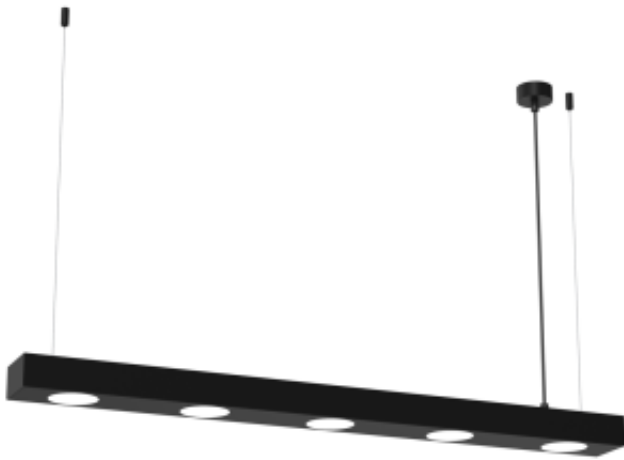

Dane aktualne na dzień: 29-04-2026 12:00

Link do produktu: <https://www.zyrandole24.pl/lampa-wiszaca-alexander-5xgx53-p-13454.html>

## Lampa wisząca ALEXANDER 5xGX53

Cena	<b>509,00 zł</b>
Dostępność	<b>Dostępny</b>
Czas wysyłki	<b>24 godziny</b>
Numer katalogowy	<b>MLP8834</b>
SZEROKOŚĆ KLOSZA (mm)	<b>90mm</b>
NOWOŚCI	<b>22/23</b>
ŹRÓDŁO ŚWIATŁA W KOMPLECIE	<b>NIE</b>
WYSOKOŚĆ REGULOWANA (mm)	<b>200-900</b>
WAGA BRUTTO	<b>4.10kg</b>
GŁĘBOKOŚĆ (mm)	<b>90mm</b>
WAGA NETTO	<b>3.60kg</b>
SZEROKOŚĆ (mm)	<b>1020mm</b>
STOPIEŃ OCHRONY	<b>IP20</b>
MARKA	<b>Milagro</b>
GWINT	<b>GX53</b>
KOLOR	<b>CZARNY</b>
GŁĘBOKOŚĆ OPAKOWANIA (cm)	<b>11</b>
WYSOKOŚĆ OPAKOWANIA (cm)	<b>11</b>
MOC	<b>5xGX53 12W</b>
SZEROKOŚĆ OPAKOWANIA (cm)	<b>110</b>
NAPIĘCIE	<b>~230v/50Hz</b>
Materiał	<b>METAL + TWORZYWO SZTUCZNE</b>
RODZINA LAMP	<b>ALEXANDER</b>
IŁOŚĆ PUNKTÓW ŚWIETLNYCH	<b>5</b>
WYMIENNE ŹRÓDŁO ŚWIATŁA	<b>Tak</b>
WYSOKOŚĆ KLOSZA (mm)	<b>50mm</b>
KATALOG	<b>2023</b>