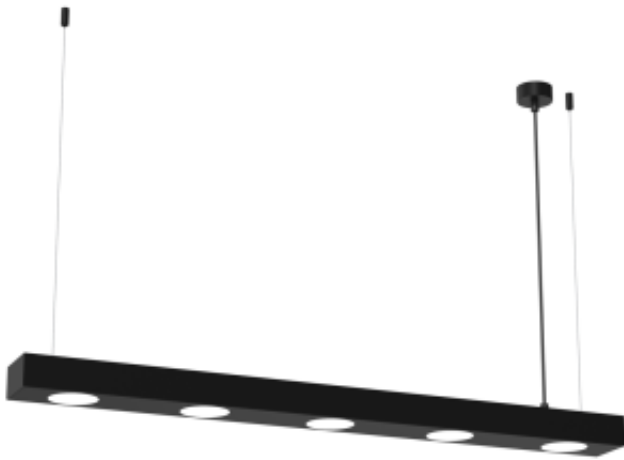

Link do produktu: <https://www.zyrandole24.pl/lampa-wiszaca-alexander-5xgx53-p-13454.html>

Lampa wisząca ALEXANDER 5xGX53

Cena	509,00 zł
Dostępność	Dostępny
Czas wysyłki	24 godziny
Numer katalogowy	MLP8834
Kod EAN	5902693788348
Producent	EKO-LIGHT TEAM SP. Z O.O.
GŁĘBOKOŚĆ OPAKOWANIA (cm)	11
WYSOKOŚĆ OPAKOWANIA (cm)	11
MOC	5xGX53 12W
SZEROKOŚĆ OPAKOWANIA (cm)	110
NAPIĘCIE	~230v/50Hz
Materiał	METAL + TWORZYWO SZTUCZNE
RODZINA LAMP	ALEXANDER
ILOŚĆ PUNKTÓW ŚWIETLNYCH	5
WYMIENNE ŹRÓDŁO ŚWIATŁA	Tak
WYSOKOŚĆ KLOSZA (mm)	50mm
KATALOG	2023
SZEROKOŚĆ KLOSZA (mm)	90mm
NOWOŚCI	22/23
ŹRÓDŁO ŚWIATŁA W KOMPLECIE	NIE
WYSOKOŚĆ REGULOWANA (mm)	200-900
WAGA BRUTTO	4.10kg
GŁĘBOKOŚĆ (mm)	90mm
WAGA NETTO	3.60kg
SZEROKOŚĆ (mm)	1020mm
STOPIEŃ OCHRONY	IP20
MARKA	Milagro