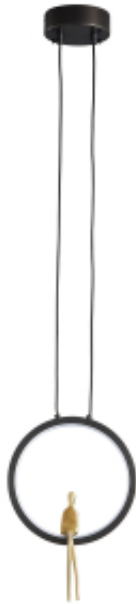

Link do produktu: <https://www.zyrandole24.pl/lampa-wiszaca-amici-led-czarno-zlota-27-cm-p-15030.html>

Lampa wisząca AMICI led czarno złota 27 cm

Cena	499,00 zł
Numer katalogowy	ST-D7774 black
Kod EAN	5904883092662
Producent	Step into Design
barwa światła [kelvin]	3000 K
strumień świetlny [lumen]	630
średnica [cm]	18,5
głębokość [cm]	4
kolor uzupełniający	mosiądz
produkt złożony	tak
kolor podsufitki	czarny
wysokość podsufitki [cm]	3
średnica podsufitki [cm]	10
materiał podsufitki	aluminium
stopień ochrony IP	IP 20
wysokość minimalna [cm]	30
regulacja wysokości	tak
długość przewodu [cm]	150
moc maksymalna	7W
ilość źródeł światła	1
typ źródła światła	LED
wysokość [cm]	27 - 180
szerokość [cm]	18,5
materiał klosza	akryl
KOLOR	czarny
Materiał	aluminium

Opis produktu

Lampa wisząca AMICI w kształcie **pierścienia/okręgu** wykonana została w całości ze szczotkowanego mosiądzu w dwóch kolorach: złotym i czarnym.

W centralnej części czarnego okręgu znajduje się złota postać siedząca, wykonana z mosiądzu nadająca niezwykłego efektu wizualnego.

Ta lampa wisząca to wyjątkowy i efektowny element wystroju, który z pewnością przyciągnie wzrok.

Designerskie połączenie kontrastowych kolorów podkreśla awangardową formę.

Lampa wisząca AMICI zasilana jest oszczędnym źródłem światła LED o mocy 7W i około 630 lumenów.

Będzie również świetnym elementem dekoracyjnym **w restauracji, kawiarni lub sklepie**.

Zalety lampy Amici:

- **Unikalny design:** Złota obręcz z siedzącą postacią to oryginalny i przyciągający wzrok design, który z pewnością ożywi każde pomieszczenie
- **Różnorodność stylów:** Lampa dostępna jest w różnych stylach, od nowoczesnego po klasyczny, dzięki czemu dopasuje się do każdego wnętrza
- **Ciepłe światło:** obręcz lampy emituje ciepłe i przyjemne światło, które sprzyja relaksowi i tworzy przytulną atmosferę.
- **Energooszczędność:** Nowoczesne źródło światła LED zapewnia energooszczędność i długą żywotność.