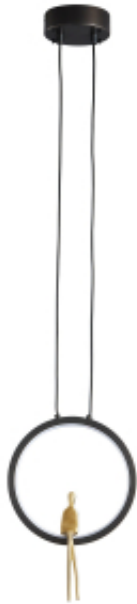

Link do produktu: <https://www.zyrandole24.pl/lampa-wiszaca-amici-led-czarno-zlota-27-cm-p-15030.html>

Lampa wisząca AMICI led czarno złota 27 cm

Cena	499,00 zł
Numer katalogowy	ST-D7774 black
Kod EAN	5904883092662
Producent	Step into Design
średnica [cm]	18,5
głębokość [cm]	4
kolor uzupełniający	mosiądz
produkt złożony	tak
kolor podsufitki	czarny
wysokość podsufitki [cm]	3
średnica podsufitki [cm]	10
materiał podsufitki	aluminium
stopień ochrony IP	IP 20
wysokość minimalna [cm]	30
regulacja wysokości	tak
długość przewodu [cm]	150
moc maksymalna	7W
ilość źródeł światła	1
typ źródła światła	LED
wysokość [cm]	27 - 180
szerokość [cm]	18,5
materiał klosza	akryl
KOLOR	czarny
Materiał	aluminium
barwa światła [kelvin]	3000 K
strumień świetlny [lumen]	630

Opis produktu

Lampa wisząca AMICI w kształcie **pierścienia/okręgu** wykonana została w całości ze szczotkowanego mosiądzu w dwóch kolorach: złotym i czarnym.

W centralnej części czarnego okręgu znajduje się złota postać siedząca, wykonana z mosiądzu nadająca niezwykle efektu wizualnego.

Ta lampa wisząca to wyjątkowy i efektowny element wystroju, który z pewnością przyciągnie wzrok.

Designerskie połączenie kontrastowych kolorów podkreśla awangardową formę.

Lampa wisząca AMICI zasilana jest oszczędnym źródłem światła LED o mocy 7W i około 630 lumenów.

Będzie również świetnym elementem dekoracyjnym **w restauracji, kawiarni lub sklepie**.

Zalety lampy Amici:

- **Unikalny design:** Złota obręcz z siedzącą postacią to oryginalny i przyciągający wzrok design, który z pewnością ożywi każde pomieszczenie
- **Różnorodność stylów:** Lampa dostępna jest w różnych stylach, od nowoczesnego po klasyczny, dzięki czemu dopasuje się do każdego wnętrza
- **Ciepłe światło:** obręcz lampy emituje ciepłe i przyjemne światło, które sprzyja relaksowi i tworzy przytulną atmosferę.
- **Energooszczędność:** Nowoczesne źródło światła LED zapewnia energooszczędność i długą żywotność.