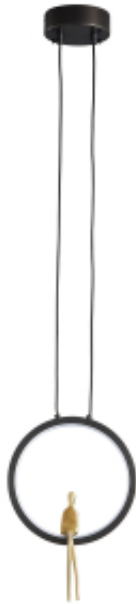

Link do produktu: <https://www.zyrandole24.pl/lampa-wiszaca-amici-led-czarno-zlota-27-cm-p-15030.html>

Lampa wisząca AMICI led czarno złota 27 cm

Cena	499,00 zł
Numer katalogowy	ST-D7774 black
barwa światła [kelvin]	3000 K
strumień świetlny [lumen]	630
średnica [cm]	18,5
głębokość [cm]	4
kolor uzupełniający	mosiądz
produkt złożony	tak
kolor podsufitki	czarny
wysokość podsufitki [cm]	3
średnica podsufitki [cm]	10
materiał podsufitki	aluminium
stopień ochrony IP	IP 20
wysokość minimalna [cm]	30
regulacja wysokości	tak
długość przewodu [cm]	150
moc maksymalna	7W
ilość źródeł światła	1
typ źródła światła	LED
wysokość [cm]	27 - 180
szerokość [cm]	18,5
materiał klosza	akryl
KOLOR	czarny
Materiał	aluminium

Opis produktu

Lampa wisząca AMICI w kształcie **pierścienia/okręgu** wykonana została w całości ze szczotkowanego mosiądzu w dwóch kolorach: złotym i czarnym.

W centralnej części czarnego okręgu znajduje się złota postać siedząca, wykonana z mosiądzu nadająca niezwykle efektu wizualnego.

Ta lampa wisząca to wyjątkowy i efektowny element wystroju, który z pewnością przyciągnie wzrok.

Designerskie połączenie kontrastowych kolorów podkreśla awangardową formę.

Lampa wisząca AMICI zasilana jest oszczędnym źródłem światła LED o mocy 7W i około 630 lumenów.

Będzie również świetnym elementem dekoracyjnym **w restauracji, kawiarni lub sklepie**.

Zalety lampy Amici:

- **Unikalny design:** Złota obręcz z siedzącą postacią to oryginalny i przyciągający wzrok design, który z pewnością ożywi każde pomieszczenie
- **Różnorodność stylów:** Lampa dostępna jest w różnych stylach, od nowoczesnego po klasyczny, dzięki czemu dopasuje się do każdego wnętrza
- **Ciepłe światło:** obręcz lampy emituje ciepłe i przyjemne światło, które sprzyja relaksowi i tworzy przytulną atmosferę.
- **Energooszczędność:** Nowoczesne źródło światła LED zapewnia energooszczędność i długą żywotność.