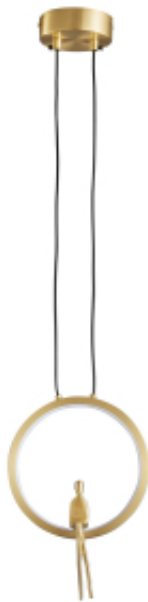

Link do produktu: <https://www.zyrandole24.pl/lampa-wiszaca-amici-led-zlota-27-cm-p-15031.html>

Lampa wisząca AMICI led złota 27 cm

Cena	499,00 zł
Numer katalogowy	ST-D7774 gold
barwa światła [kelvin]	3000 K
strumień świetlny [lumen]	630
średnica [cm]	18,5
głębokość [cm]	4
produkt złożony	tak
kolor podsufitki	czarny
wysokość podsufitki [cm]	3
średnica podsufitki [cm]	10
materiał podsufitki	aluminium
stopień ochrony IP	IP 20
wysokość minimalna [cm]	30
regulacja wysokości	tak
długość przewodu [cm]	150
moc maksymalna	7W
ilość źródeł światła	1
typ źródła światła	LED
wysokość [cm]	27 - 180
szerokość [cm]	18,5
materiał klosza	akryl
KOLOR	mosiądz
Materiał	aluminium

Opis produktu

Lampa wisząca AMICI w kształcie **pierścienia/okręgu** wykonana została w całości ze szczotkowanego mosiądzu.

W centralnej części złotego okręgu znajduje się złota postać siedząca, wykonana z mosiądzu nadająca niezwykłego efektu wizualnego.

Ta lampa wisząca to wyjątkowy i efektowny element wystroju, który z pewnością przyciągnie wzrok.

Lampa wisząca AMICI zasilana jest oszczędnym źródłem światła LED o mocy 7W i około 630 lumenów.

Wysoka jakość wykonania i szlachetne materiały gwarantują długą żywotność produktu.

Lampa wisząca Amici idealnie nadaje się do nowoczesnych i minimalistycznych wnętrz.

Może być stosowana w **salonie, jadalni, sypialni lub biurze.**

Będzie również świetnym elementem dekoracyjnym **w restauracji, kawiarni lub sklepie.**