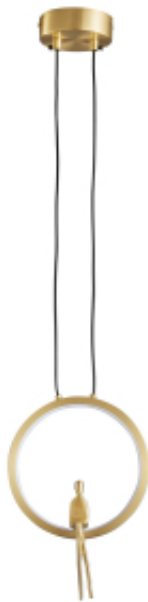

Link do produktu: <https://www.zyrandole24.pl/lampa-wiszaca-amici-led-zlota-27-cm-p-15031.html>

Lampa wisząca AMICI led złota 27 cm

Cena	499,00 zł
Numer katalogowy	ST-D7774 gold
Kod EAN	5904883092679
Producent	Step into Design
stopień ochrony IP	IP 20
wysokość minimalna [cm]	30
regulacja wysokości	tak
długość przewodu [cm]	150
moc maksymalna	7W
ilość źródeł światła	1
typ źródła światła	LED
wysokość [cm]	27 - 180
szerokość [cm]	18,5
materiał klosza	akryl
KOLOR	mosiądz
Materiał	aluminium
barwa światła [kelvin]	3000 K
strumień świetlny [lumen]	630
średnica [cm]	18,5
głębokość [cm]	4
produkt złożony	tak
kolor podsufitki	czarny
wysokość podsufitki [cm]	3
średnica podsufitki [cm]	10
materiał podsufitki	aluminium

Opis produktu

Lampa wisząca AMICI w kształcie **pierścienia/okręgu** wykonana została w całości ze szczotkowanego mosiądzu.

W centralnej części złotego okręgu znajduje się złota postać siedząca, wykonana z mosiądzu nadająca niezwykłego efektu wizualnego.

Ta lampa wisząca to wyjątkowy i efektowny element wystroju, który z pewnością przyciągnie wzrok.

Lampa wisząca AMICI zasilana jest oszczędnym źródłem światła LED o mocy 7W i około 630 lumenów.

Wysoka jakość wykonania i szlachetne materiały gwarantują długą żywotność produktu.

Lampa wisząca Amici idealnie nadaje się do nowoczesnych i minimalistycznych wnętrz.

Może być stosowana w **salonie, jadalni, sypialni lub biurze.**

Będzie również świetnym elementem dekoracyjnym **w restauracji, kawiarni lub sklepie.**