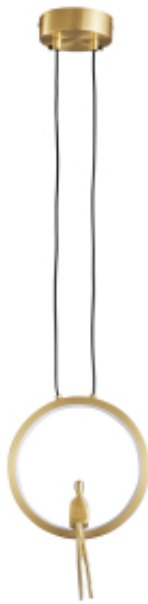

Link do produktu: <https://www.zyrandole24.pl/lampa-wiszaca-amici-led-zlota-27-cm-p-15031.html>

Lampa wisząca AMICI led złota 27 cm

Cena	499,00 zł
Numer katalogowy	ST-D7774 gold
Kod EAN	5904883092679
Producent	Step into Design
stopień ochrony IP	IP 20
wysokość minimalna [cm]	30
regulacja wysokości	tak
długość przewodu [cm]	150
moc maksymalna	7W
ilość źródeł światła	1
typ źródła światła	LED
wysokość [cm]	27 - 180
szerokość [cm]	18,5
materiał klosza	akryl
KOLOR	mosiądz
Materiał	aluminium
barwa światła [kelvin]	3000 K
strumień świetlny [lumen]	630
średnica [cm]	18,5
głębokość [cm]	4
produkt złożony	tak
kolor podsufitki	czarny
wysokość podsufitki [cm]	3
średnica podsufitki [cm]	10
materiał podsufitki	aluminium

Opis produktu

Lampa wisząca AMICI w kształcie **pierścienia/okręgu** wykonana została w całości ze szczotkowanego mosiądzu.

W centralnej części złotego okręgu znajduje się złota postać siedząca, wykonana z mosiądzu nadająca niezwykłego efektu wizualnego.

Ta lampa wisząca to wyjątkowy i efektowny element wystroju, który z pewnością przyciągnie wzrok.

Lampa wisząca AMICI zasilana jest oszczędnym źródłem światła LED o mocy 7W i około 630 lumenów.

Wysoka jakość wykonania i szlachetne materiały gwarantują długą żywotność produktu.