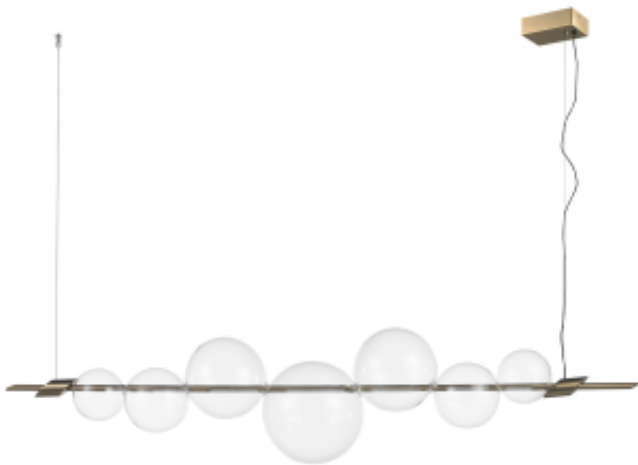

Link do produktu: <https://www.zyrandole24.pl/lampa-wiszaca-amore-led-zlota-153-cm-p-14871.html>

Lampa wisząca AMORE LED złota 153 cm

Cena	999,00 zł
Numer katalogowy	ST-8869P-L
Kod EAN	5904883090538
Producent	Step into Design
kolor podsufitki	złoty
wysokość podsufitki [cm]	3
średnica podsufitki [cm]	10
materiał podsufitki	metal
stopień ochrony IP	IP 20
wysokość minimalna [cm]	25
regulacja wysokości	tak
materiał przewodu	PVC
długość przewodu [cm]	100
kolor klosza	transparentny
średnica klosza [cm]	8
moc maksymalna	12W
ilość źródeł światła	1
typ źródła światła	LED
wysokość [cm]	25
szerokość [cm]	153
materiał klosza	szkło
KOLOR	złoty
Waga	4,5 kg
Materiał	metal
produkt złożony	do samodzielnego montażu

Opis produktu

Wyjątkowa **złota lampa wisząca AMORE** wykonana została z metalu w kolorze złotym.

Zwieńczona jest siedmioma **szklanymi kulami- kloszami**, rozmieszczonymi po przeciwnych stronach, co daje wyjątkowy efekt świetlny.

Podsufitka w kolorze złotym umieszczona jest asymetrycznie.

Subtelna forma oprawy oświetleniowej Amore zachwyci użytkowników ceniących nienarzucający, **ponadczasowy się design**.

Złota lampa wisząca AMORE to stylowy i nowoczesny dodatek do każdego wnętrza. Lampa jest wykonana z wysokiej jakości materiałów i zapewnia równomierne oświetlenie.

szerokość: 153 cm

wysokość: 25 cm

średnica klosza: 8 cm

źródło światła: LED 12W / 3000K/ 960 lm

waga z opakowaniem: 2,8 kg

Produkt jest złożony, bezpiecznie zapakowany w wykrojnik styropianowy i karton o wymiarach: 156*32*33 cm.