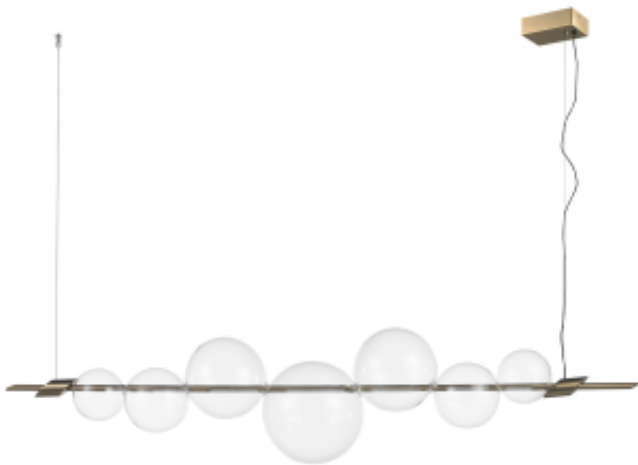

Link do produktu: <https://www.zyrandole24.pl/lampa-wiszaca-amore-led-zlota-153-cm-p-14871.html>

Lampa wisząca AMORE LED złota 153 cm

Cena	999,00 zł
Numer katalogowy	ST-8869P-L
średnica klosza [cm]	8
moc maksymalna	12W
ilość źródeł światła	1
typ źródła światła	LED
wysokość [cm]	25
szerokość [cm]	153
materiał klosza	szkło
KOLOR	złoty
Waga	4,5 kg
Materiał	metal
produkt złożony	do samodzielnego montażu
kolor podsufitki	złoty
wysokość podsufitki [cm]	3
średnica podsufitki [cm]	10
materiał podsufitki	metal
stopień ochrony IP	IP 20
wysokość minimalna [cm]	25
regulacja wysokości	tak
materiał przewodu	PVC
długość przewodu [cm]	100
kolor klosza	transparentny

Opis produktu

Wyjątkowa **złota lampa wisząca AMORE** wykonana została z metalu w kolorze złotym.

Zwieńczona jest siedmioma **szklanymi kulami- kloszami**, rozmieszczonymi po przeciwnych stronach, co daje wyjątkowy efekt świetlny.

Podsufitka w kolorze złotym umieszczona jest asymetrycznie.

Subtelna forma oprawy oświetleniowej Amore zachwyci użytkowników ceniących nienarzucający, **ponadczasowy się design**.

Złota lampa wisząca AMORE to stylowy i nowoczesny dodatek do każdego wnętrza. Lampa jest wykonana z wysokiej jakości materiałów i zapewnia równomierne oświetlenie.

szerokość: 153 cm

wysokość: 25 cm

średnica klosza: 8 cm

źródło światła: LED 12W / 3000K/ 960 lm

waga z opakowaniem: 2,8 kg

Produkt jest złożony, bezpiecznie zapakowany w wykrojnik styropianowy i karton o wymiarach: 156*32*33 cm.