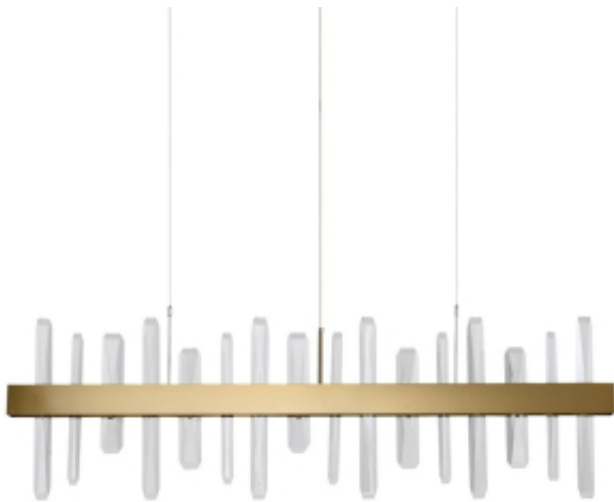

Link do produktu: <https://www.zyrandole24.pl/lampa-wiszaca-arctic-led-zlota-100-cm-p-14768.html>

## Lampa wisząca ARCTIC LED złota 100 cm

Cena	<b>1 499,00 zł</b>
Numer katalogowy	<b>MP0099 gold</b>
Kod EAN	<b>5903957456850</b>
Producent	<b>Step into Design</b>
materiał dodatkowy	<b>kryształ szklany K9</b>
barwa światła [kelvin]	<b>3000 K</b>
strumień świetlny [lumen]	<b>4200 lm</b>
głębokość [cm]	<b>6</b>
produkt złożony	<b>tak</b>
kolor podsufitki	<b>złoty szczotkowany</b>
wysokość podsufitki [cm]	<b>3,5</b>
średnica podsufitki [cm]	<b>14</b>
materiał podsufitki	<b>stal</b>
stopień ochrony IP	<b>IP 20</b>
wysokość minimalna [cm]	<b>33</b>
regulacja wysokości	<b>tak</b>
długość przewodu [cm]	<b>200</b>
moc maksymalna	<b>52W</b>
ilość źródeł światła	<b>2</b>
typ źródła światła	<b>LED</b>
wysokość [cm]	<b>33 - 233</b>
szerokość [cm]	<b>100</b>
KOLOR	<b>złoty szczotkowany</b>
Waga	<b>10 kg</b>
Materiał	<b>żelazo</b>

### Opis produktu

Lampa wisząca ARCTIC składa się z **listwy** wykonanej z metalu w kolorze **szczotkowanego złota**.

Listwa jest wypełniona **kryształami szklanymi K9**, które nadają lampie elegancki i luksusowy wygląd.

Kryształy są podświetlane **źródłem światła LED**, umieszczonymi od góry i od dołu, co potęguje ich blask i tworzy piękne refleksy świetlne

Lampa ma **nowoczesny i minimalistyczny design**, który doskonale pasuje do wnętrz urządzonych w stylu glamour,