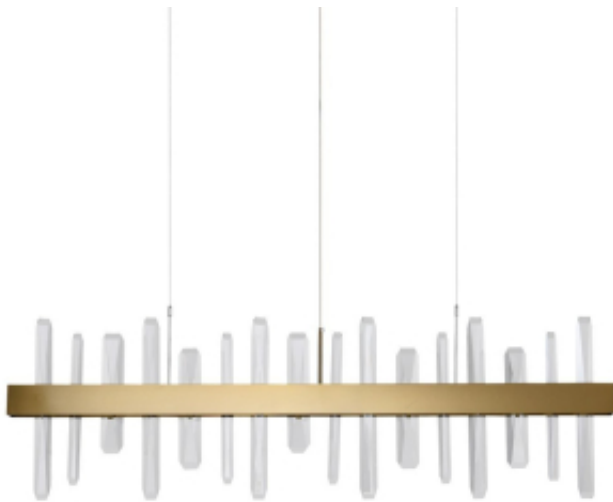

Link do produktu: <https://www.zyrandole24.pl/lampa-wiszaca-arctic-led-zlota-100-cm-p-14768.html>

## Lampa wisząca ARCTIC LED złota 100 cm

Cena	<b>1 499,00 zł</b>
Numer katalogowy	<b>MP0099 gold</b>
Kod EAN	<b>5903957456850</b>
Producent	<b>Step into Design</b>
kolor podsufitki	<b>złoty szczotkowany</b>
wysokość podsufitki [cm]	<b>3,5</b>
średnica podsufitki [cm]	<b>14</b>
materiał podsufitki	<b>stal</b>
stopień ochrony IP	<b>IP 20</b>
wysokość minimalna [cm]	<b>33</b>
regulacja wysokości	<b>tak</b>
długość przewodu [cm]	<b>200</b>
moc maksymalna	<b>52W</b>
ilość źródeł światła	<b>2</b>
typ źródła światła	<b>LED</b>
wysokość [cm]	<b>33 - 233</b>
szerokość [cm]	<b>100</b>
KOLOR	<b>złoty szczotkowany</b>
Waga	<b>10 kg</b>
Materiał	<b>żelazo</b>
materiał dodatkowy	<b>kryształ szklany K9</b>
barwa światła [kelvin]	<b>3000 K</b>
strumień świetlny [lumen]	<b>4200 lm</b>
głębokość [cm]	<b>6</b>
produkt złożony	<b>tak</b>

### Opis produktu

Lampa wisząca ARCTIC składa się z **listwy** wykonanej z metalu w kolorze **szczotkowanego złota**.

Listwa jest wypełniona **kryształami szklanymi K9**, które nadają lampie elegancki i luksusowy wygląd.

Kryształy są podświetlane **źródłem światła LED**, umieszczonymi od góry i od dołu, co potęguje ich blask i tworzy piękne refleksy świetlne

Lampa ma **nowoczesny i minimalistyczny design**, który doskonale pasuje do wnętrz urządzonych w stylu glamour,