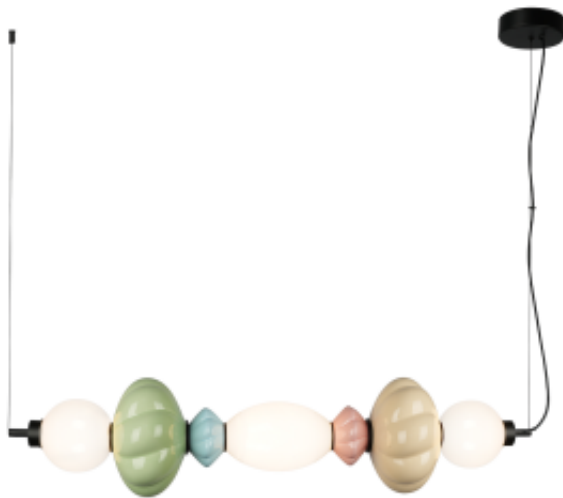

Link do produktu: <https://www.zyrandole24.pl/lampa-wiszaca-ascoli-24w-led-p-14579.html>

## Lampa wisząca ASCOLI 24W LED

Cena	<b>930,00 zł</b>
Dostępność	<b>Dostępny</b>
Czas wysyłki	<b>24 godziny</b>
Numer katalogowy	<b>ML1421</b>
Kod EAN	<b>5902693714217</b>
Producent	<b>EKO-LIGHT TEAM SP. Z O.O.</b>
SZEROKOŚĆ OPAKOWANIA (cm)	<b>106</b>
NAPIĘCIE	<b>~230v/50Hz</b>
Klasa energetyczna	<b>E</b>
Materiał	<b>CERAMIKA + SZKŁO + METAL</b>
RODZINA LAMP	<b>BOLLA</b>
ILOŚĆ PUNKTÓW ŚWIETLNYCH	<b>3</b>
CRI [RA]	<b>80</b>
ŚREDNIA ŻYWOTNOŚĆ	<b>25000H</b>
WYMIENNE ŹRÓDŁO ŚWIATŁA	<b>Tak</b>
MOŻLIWOŚĆ ŚCIEMNIANIA	<b>Nie</b>
WYSOKOŚĆ KLOSZA (mm)	<b>110/180mm</b>
SZEROKOŚĆ KLOSZA (mm)	<b>120/120mm</b>
NOWOŚCI	<b>21/22</b>
ŹRÓDŁO ŚWIATŁA W KOMPLECIE	<b>TAK</b>
WYSOKOŚĆ REGULOWANA (mm)	<b>340-1250mm</b>
WAGA BRUTTO	<b>5kg</b>
GŁĘBOKOŚĆ (mm)	<b>200mm</b>
WAGA NETTO	<b>4.2kg</b>
BARWA ŚWIATŁA	<b>Ciepła 3000K</b>
SZEROKOŚĆ (mm)	<b>900mm</b>
CZUJNIK RUCHU	<b>NIE</b>
STOPIEŃ OCHRONY	<b>IP20</b>

---

MARKA	<b>Milagro</b>
KOLOR	<b>MULTIKOLOR</b>
STRUMIEŃ ŚWIATŁA	<b>2835lm</b>
GŁĘBOKOŚĆ OPAKOWANIA (cm)	<b>27</b>
KĄT ŚWIECENIA	<b>120°</b>
WYSOKOŚĆ OPAKOWANIA (cm)	<b>27</b>
MOC	<b>24W LED</b>
WYSOKOŚĆ (mm)	-

## Opis produktu

Seria lamp wiszących ASCOLI to połączenie wyjątkowego designu i wysokiej funkcjonalności, oferujące trzy modele o różnych poziomach jasności – od 1478 lm w najmniejszym wariantcie po 2835 lm w największym. Klosze wykonane z połączenia ceramiki, szkła i metalu w wielokolorowej palecie zapewniają oryginalny wygląd pasujący do nowoczesnych i klasycznych wnętrz. Każda lampa emituje przyjemne ciepłe światło o temperaturze 3000K, a szeroki kąt świecenia 120° gwarantuje równomierne oświetlenie przestrzeni. Regulowana wysokość zawieszenia pozwala dostosować oświetlenie do różnych potrzeb i układów wnętrz. Intuicyjna instalacja sprawia, że montaż jest szybki i wygodny, a solidna konstrukcja zapewnia trwałość na lata.