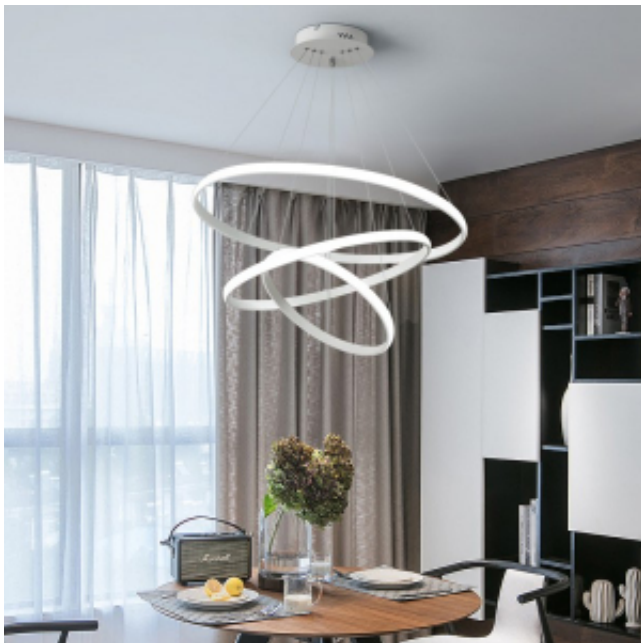

Link do produktu: <https://www.zyrandole24.pl/lampa-wiszaca-biala-ring-led-60x40x20-120watt-l067-p-3158.html>

Lampa wisząca biała Ring LED 60x40x20 120Watt L067

Cena **1 399,00 zł**

Dostępność **Niedostępny zawsze**

Numer katalogowy **L065**

Kod producenta **L065**

Opis produktu

Lampa wisząca czarna Ring LED 60x40x20 120Watt L066

Prezentowany model **lampy LED Ring** składa się z trzech obręczy, których wysokość można dowolnie regulować. Poprzez regulację linek w prezentowanej **lampie led** można uzyskać wiele kombinacji ułożenia poszczególnych pierścieni. Podstawa tej **lampy led** została wykonana z metalu oraz pomalowana na biało. Pierścienie w tej **lampie led** wykonane są z metalu pomalowanego na biało oraz pleksi mlecznej przez którą wydobywa się światło. Źródłem światła są panele LED o mocy aż 120watt.

Światło w lampie wydobywa się po zewnętrznej stronie każdego pierścienia.

Materiał: metalowa podstawa , akryl, aluminium

Kolor : biały

Wymiary (średnica)

Duży pierścień: 60cm

Średni pierścień: 40cm

Mały pierścień: 20cm

Wysokość maksymalna: 120cm (regulowana)

Źródło światła: Panele LED moc 120 Watt

1 Watt = 60 lumenów

W zestawie pilot zdalnego sterowania: możliwość zmiany barwy światła białej od 3000K do 6000K

Jasność **plafonu led** regulowana z pilota