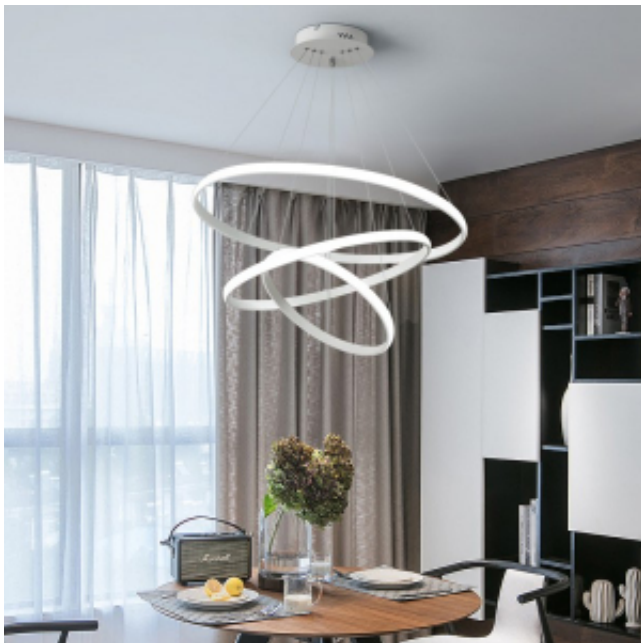

Link do produktu: <https://www.zyrandole24.pl/lampa-wiszaca-biala-ring-led-60x40x20-120watt-l067-p-3158.html>

Lampa wisząca biała Ring LED 60x40x20 120Watt L067

Cena	1 399,00 zł
Dostępność	Niedostępny zawsze
Numer katalogowy	L065
Kod producenta	L065
Kod EAN	5903699392836
Producent	MITO Lighting by zyrandole24

Opis produktu

Lampa wisząca czarna Ring LED 60x40x20 120Watt L066

Prezentowany model **lampy LED Ring** składa się z trzech obręczy, których wysokość można dowolnie regulować. Poprzez regulację linek w prezentowanej **lampie led** można uzyskać wiele kombinacji ułożenia poszczególnych pierścieni. Podstawa tej **lampy led** została wykonana z metalu oraz pomalowana na biało. Pierścienie w tej **lampie led** wykonane są z metalu pomalowanego na biało oraz pleksi mlecznej przez którą wydobywa się światło. Źródłem światła są panele LED o mocy aż 120watt.

Światło w lampie wydobywa się po zewnętrznej stronie każdego pierścienia.

Materiał: metalowa podstawa , akryl, aluminium

Kolor : biały

Wymiary (średnica)

Duży pierścień: 60cm

Średni pierścień: 40cm

Mały pierścień: 20cm

Wysokość maksymalna: 120cm (regulowana)

Źródło światła: Panele LED moc 120 Watt

1 Watt = 60 lumenów

W zestawie pilot zdalnego sterowania: możliwość zmiany barwy światła białej od 3000K do 6000K

Jasność **plafonu led** regulowana z pilota