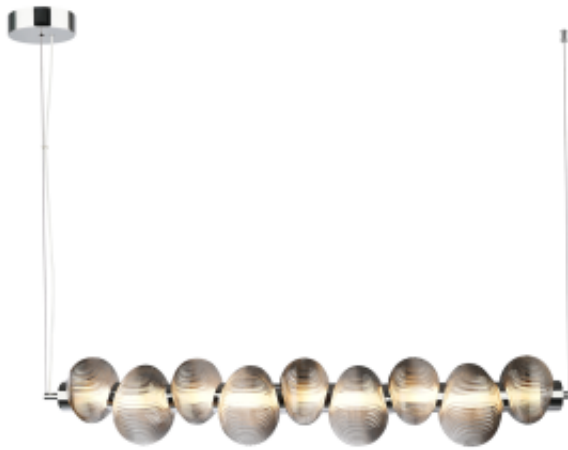

Link do produktu: <https://www.zyrandole24.pl/lampa-wiszaca-bolla-smoked-32w-led-p-14585.html>

## Lampa wisząca BOLLA SMOKED 32W LED

Cena	<b>1 297,99 zł</b>
Dostępność	<b>Dostępny</b>
Czas wysyłki	<b>24 godziny</b>
Numer katalogowy	<b>ML1427</b>
Kod EAN	<b>5902693714279</b>
Producent	<b>EKO-LIGHT TEAM SP. Z O.O.</b>
NOWOŚCI	<b>21/22</b>
ŹRÓDŁO ŚWIATŁA W KOMPLECIE	<b>TAK</b>
WYSOKOŚĆ REGULOWANA (mm)	<b>300-1235mm</b>
WAGA BRUTTO	<b>4.4kg</b>
GŁĘBOKOŚĆ (mm)	<b>140mm</b>
WAGA NETTO	<b>3.5kg</b>
BARWA ŚWIATŁA	<b>Ciepła 3000K</b>
SZEROKOŚĆ (mm)	<b>970mm</b>
CZUJNIK RUCHU	<b>NIE</b>
STOPIEŃ OCHRONY	<b>IP20</b>
MARKA	<b>Milagro</b>
KOLOR	<b>CHROM</b>
STRUMIEŃ ŚWIATŁA	<b>3688lm</b>
GŁĘBOKOŚĆ OPAKOWANIA (cm)	<b>22</b>
KĄT ŚWIECENIA	<b>120°</b>
WYSOKOŚĆ OPAKOWANIA (cm)	<b>22</b>
MOC	<b>32W LED</b>
WYSOKOŚĆ (mm)	<b>-</b>
SZEROKOŚĆ OPAKOWANIA (cm)	<b>114</b>
NAPIĘCIE	<b>~230v/50Hz</b>
Klasa energetyczna	<b>E</b>
Materiał	<b>SZKŁO + METAL</b>
RODZINA LAMP	<b>BOLLA</b>

---

ILOŚĆ PUNKTÓW ŚWIETLNYCH	<b>1</b>
CRI [RA]	<b>80</b>
ŚREDNIA ŻYWOTNOŚĆ	<b>25000H</b>
WYMIENNE ŹRÓDŁO ŚWIATŁA	<b>Tak</b>
MOŻLIWOŚĆ ŚCIEMNIANIA	<b>Nie</b>
WYSOKOŚĆ KLOSZA (mm)	<b>95/115mm</b>
SZEROKOŚĆ KLOSZA (mm)	<b>125/150mm</b>

## Opis produktu

Seria lamp wiszących BOLLA to połączenie wyrafinowanego designu i funkcjonalności, dostępna w różnych wariantach oświetleniowych od 1491 lm do imponujących 3536 lm. Modele w kolorze złotym oraz chromowym zapewniają szeroki wybór dopasowany do różnych stylów wnętrz. Każda lampa emituje przyjemne, ciepłe światło o temperaturze 3000K i szerokim kącie świecenia 120°, co sprawia, że doskonale rozświetla przestrzeń. Szklano-metalowa konstrukcja dodaje charakteru, a regulowana wysokość zawieszenia pozwala na pełne dostosowanie do potrzeb użytkownika. Montaż jest intuicyjny, a solidna budowa gwarantuje długotrwałe użytkowanie.