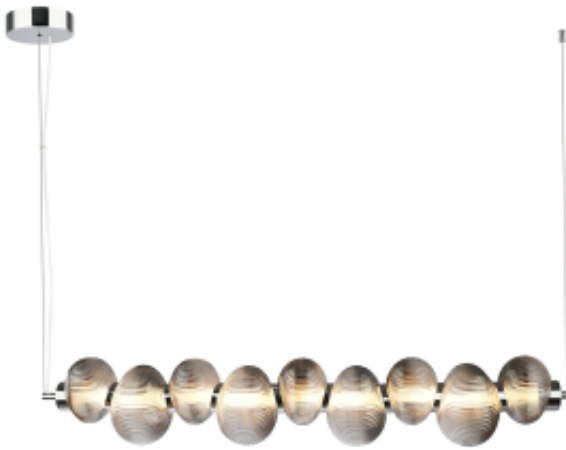

Link do produktu: <https://www.zyrandole24.pl/lampa-wiszaca-bolla-smoked-32w-led-p-14585.html>

Lampa wisząca BOLLA SMOKED 32W LED

Cena	1 297,99 zł
Dostępność	Aktualnie niedostępny
Czas wysyłki	24 godziny
Numer katalogowy	ML1427
NOWOŚCI	21/22
ŹRÓDŁO ŚWIATŁA W KOMPLECIE	TAK
WYSOKOŚĆ REGULOWANA (mm)	300-1235mm
WAGA BRUTTO	4.4kg
GŁĘBOKOŚĆ (mm)	140mm
WAGA NETTO	3.5kg
BARWA ŚWIATŁA	Ciepła 3000K
SZEROKOŚĆ (mm)	970mm
CZUJNIK RUCHU	NIE
STOPIEŃ OCHRONY	IP20
MARKA	Milagro
KOLOR	CHROM
STRUMIEŃ ŚWIATŁA	3688lm
GŁĘBOKOŚĆ OPAKOWANIA (cm)	22
KĄT ŚWIECENIA	120°
WYSOKOŚĆ OPAKOWANIA (cm)	22
MOC	32W LED
WYSOKOŚĆ (mm)	-
SZEROKOŚĆ OPAKOWANIA (cm)	114
NAPIĘCIE	~230v/50Hz
Klasa energetyczna	E
Materiał	SZKŁO + METAL
RODZINA LAMP	BOLLA
ILOŚĆ PUNKTÓW ŚWIETLNYCH	1
CRI [RA]	80

ŚREDNIA ŻYWOTNOŚĆ	25000H
WYMIENNE ŹRÓDŁO ŚWIATŁA	Tak
MOŻLIWOŚĆ ŚCIEMNIANIA	Nie
WYSOKOŚĆ KLOSZA (mm)	95/115mm
SZEROKOŚĆ KLOSZA (mm)	125/150mm

Opis produktu

Seria lamp wiszących BOLLA to połączenie wyrafinowanego designu i funkcjonalności, dostępna w różnych wariantach oświetleniowych od 1491 lm do imponujących 3536 lm. Modele w kolorze złotym oraz chromowym zapewniają szeroki wybór dopasowany do różnych stylów wnętrz. Każda lampa emituje przyjemne, ciepłe światło o temperaturze 3000K i szerokim kącie świecenia 120°, co sprawia, że doskonale rozświetla przestrzeń. Szklano-metalowa konstrukcja dodaje charakteru, a regulowana wysokość zawieszenia pozwala na pełne dostosowanie do potrzeb użytkownika. Montaż jest intuicyjny, a solidna budowa gwarantuje długotrwałe użytkowanie.