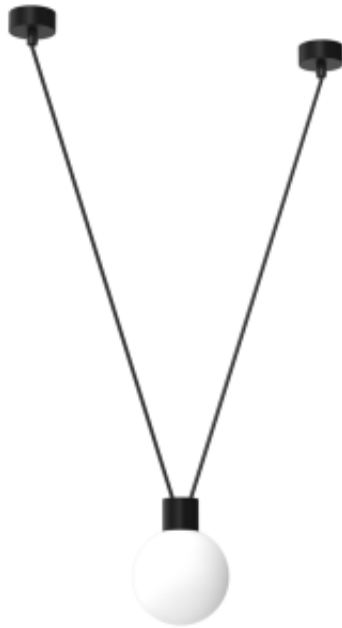

Dane aktualne na dzień: 30-04-2026 05:44

Link do produktu: <https://www.zyrandole24.pl/lampa-wiszaca-capri-1xg9-p-13449.html>

Lampa wisząca CAPRI 1xG9

Cena	155,00 zł
Dostępność	Aktualnie niedostępny
Czas wysyłki	24 godziny
Numer katalogowy	MLP8817
RODZINA LAMP	CAPRI
ILOŚĆ PUNKTÓW ŚWIETLNYCH	1
WYMIENNE ŹRÓDŁO ŚWIATŁA	Tak
WYSOKOŚĆ KLOSZA (mm)	120mm
KATALOG	2023
SZEROKOŚĆ KLOSZA (mm)	120mm
NOWOŚCI	22/23
ŹRÓDŁO ŚWIATŁA W KOMPLECIE	NIE
WYSOKOŚĆ REGULOWANA (mm)	300-900mm
WAGA BRUTTO	0.68kg
GŁĘBOKOŚĆ (mm)	120mm
WAGA NETTO	0.45kg
SZEROKOŚĆ (mm)	160-1500mm
STOPIEŃ OCHRONY	IP20
MARKA	Milagro
GWINT	G9
KOLOR	CZARNY
GŁĘBOKOŚĆ OPAKOWANIA (cm)	22
WYSOKOŚĆ OPAKOWANIA (cm)	17
MOC	1xG9
SZEROKOŚĆ OPAKOWANIA (cm)	22
NAPIĘCIE	~230v/50Hz
Materiał	METAL + TWORZYWO SZTUCZNE