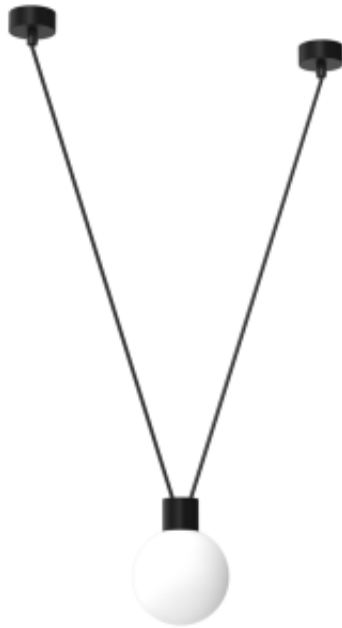

Link do produktu: <https://www.zyrandole24.pl/lampa-wiszaca-capri-1xg9-p-13449.html>

## Opis produktu

Nowoczesne oświetlenie wiszące Capri Szukasz nowoczesnej lampy do swoich wnętrz, które rzucą się w oczy już po przekroczeniu progu? W takim razie kolekcja lamp wiszących Capri jest właśnie dla Ciebie! Modnych w ostatnich sezonach stalowych elementów, przywodzących na myśl surowe, loftowe wnętrza, nie mogło zabraknąć także w oprawach świetlnych. Charakterystyczny dla kolekcji Capri czarny łańcuch, z którego zwisają szklane kule zapewniające maksymalne oświetlenie, to propozycja dla osób szukających nietuzinkowych rozwiązań w swoim wnętrzu. Jeśli lubisz mieć dobrze oświetloną wyspę kuchenną lub stół w swojej jadalni, lampa z kolekcji Capri pozwoli Ci cieszyć się doskonałym źródłem światła. Poznaj modele lamp z kolekcji Capri i wybierz produkt, który najlepiej sprawdzi się w Twoim domu! Zaproś industrialny styl do swojego domu - poznaj kolekcję lamp Capri! Kolekcja Capri to dwa wyjątkowe modele lamp w stylu industrialnym idealne do salonu i jadalni. Seria składa się z pojedynczego zwisu oraz lampy wiszącej z trzema punktami świetlnymi. W obu modelach cechą unikalną jest czarny łańcuch, z którego (w zależności od produktu) zwisają: jeden lub trzy szklane kule. Zapewniają one równomierne rozświetlenie, nic więc dziwnego, że są chętnie wykorzystywane w miejscach, w których światło odgrywa kluczową rolę - nad blatem, wyspą kuchenną czy nad stołem jadalnym. Szukasz industrialnej lampy wiszącej, która idealnie sprawdzi się w jednym z tych miejsc? W takim razie seria Capri przypadnie Ci do gustu!