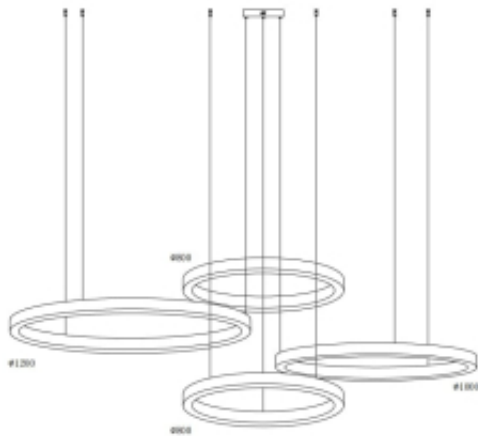

Link do produktu: <https://www.zyrandole24.pl/lampa-wiszaca-circle-8080100120-led-mosiadz-na-1-podsufitce-p-14849.html>

## Lampa wisząca CIRCLE 80+80+100+120 LED mosiądz na 1 podsufitce

Cena	<b>10 499,00 zł</b>
Numer katalogowy	<b>ST-8848-80+80+100+120 0 brass</b>
Kod EAN	<b>5904883091467</b>
Producent	<b>Step into Design</b>
Waga	<b>40</b>
Materiał	<b>stal</b>
materiał dodatkowy	<b>akryl</b>
barwa światła [kelvin]	<b>3000 K</b>
strumień świetlny [lumen]	<b>10640</b>
średnica [cm]	<b>80 + 80 + 100 + 120</b>
produkt złożony	<b>tak</b>
kolor podsufitki	<b>mosiądz szczotkowany</b>
wysokość podsufitki [cm]	<b>4</b>
średnica podsufitki [cm]	<b>20</b>
materiał podsufitki	<b>stal</b>
stopień ochrony IP	<b>IP 20</b>
wysokość minimalna [cm]	<b>9,5</b>
regulacja wysokości	<b>tak</b>
długość przewodu [cm]	<b>200</b>
moc maksymalna	<b>112W</b>
ilość źródeł światła	<b>3</b>
typ źródła światła	<b>LED</b>
wysokość [cm]	<b>6</b>
szerokość [cm]	<b>80 + 80 + 100 + 120</b>
KOLOR	<b>mosiądz szczotkowany</b>

### Opis produktu

Lampa z serii CIRCLE 80 + 80 + 100 + 120 cm zachwyca minimalistycznym designem.

3 Ledowe okręgi: 80 + 80 + 100 + 120 cm w kolorze szczotkowanego mosiądzu zasilane są energooszczędnym źródłem światła.

Produkt jest złożony, bezpiecznie zapakowany w wykrojnik styropianowy.

Sposób wysyłki: kurier

Produkt dostępny w 5 pojedynczych rozmiarach: 40 cm / 60 cm / 80 cm / 100 cm / 120 cm  
oraz w 4 kompozycjach: 40+60+60 cm / 60+80+80 cm / 40+60+80 cm / 60+80+100 cm