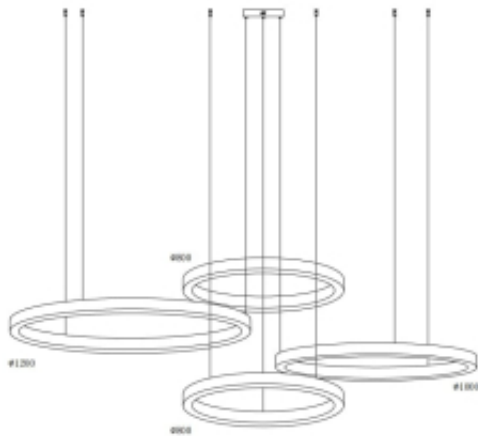

Link do produktu: <https://www.zyrandole24.pl/lampa-wiszaca-circle-8080100120-led-mosiadz-na-1-podsufitce-p-14849.html>

## Lampa wisząca CIRCLE 80+80+100+120 LED mosiądz na 1 podsufitce

Cena	<b>10 499,00 zł</b>
Numer katalogowy	<b>ST-8848-80+80+100+120 brass</b>
stopień ochrony IP	<b>IP 20</b>
wysokość minimalna [cm]	<b>9,5</b>
regulacja wysokości	<b>tak</b>
długość przewodu [cm]	<b>200</b>
moc maksymalna	<b>112W</b>
ilość źródeł światła	<b>3</b>
typ źródła światła	<b>LED</b>
wysokość [cm]	<b>6</b>
szerokość [cm]	<b>80 + 80 + 100 + 120</b>
KOLOR	<b>mosiądz szczotkowany</b>
Waga	<b>40</b>
Materiał	<b>stal</b>
materiał dodatkowy	<b>akryl</b>
barwa światła [kelvin]	<b>3000 K</b>
strumień świetlny [lumen]	<b>10640</b>
średnica [cm]	<b>80 + 80 + 100 + 120</b>
produkt złożony	<b>tak</b>
kolor podsufitki	<b>mosiądz szczotkowany</b>
wysokość podsufitki [cm]	<b>4</b>
średnica podsufitki [cm]	<b>20</b>
materiał podsufitki	<b>stal</b>

### Opis produktu

Lampa z serii CIRCLE 80 + 80 + 100 + 120 cm zachwyca minimalistycznym designem.

3 Ledowe okręgi: 80 + 80 + 100 + 120 cm w kolorze szczotkowanego mosiądzu zasilane są energooszczędnym źródłem światła.

Ostona oprawy CIRCLE wykonana jest z mlecznego tworzywa.

Lampa CIRCLE może być sterowana pilotem z możliwością ściemniania i regulacji natężenia światła w szerokim zakresie.

Lampy z serii CIRCLE mają możliwość sterowania również z aplikacji na telefon komórkowy poprzez Bluetooth.