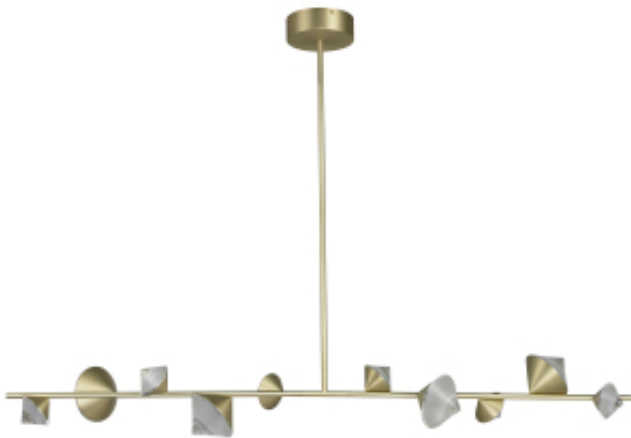

Link do produktu: <https://www.zyrandole24.pl/lampa-wiszaca-cone-led-zlota-130-cm-p-14843.html>

## Lampa wisząca CONE LED złota 130 cm

Cena	<b>1 899,00 zł</b>
Numer katalogowy	<b>ST-10307-130 gold</b>
Waga	<b>6,5 kg</b>
Materiał	<b>aluminium</b>
materiał dodatkowy	<b>akryl</b>
barwa światła [kelvin]	<b>3000 K</b>
strumień świetlny [lumen]	<b>2640</b>
średnica [cm]	<b>130</b>
produkt złożony	<b>tak</b>
kolor podsufitki	<b>złoty</b>
wysokość podsufitki [cm]	<b>4</b>
średnica podsufitki [cm]	<b>20</b>
materiał podsufitki	<b>metal</b>
stopień ochrony IP	<b>IP 20</b>
wysokość minimalna [cm]	<b>9,5</b>
regulacja wysokości	<b>tak</b>
długość przewodu [cm]	<b>20</b>
moc maksymalna	<b>33W</b>
ilość źródeł światła	<b>3</b>
typ źródła światła	<b>LED</b>
wysokość [cm]	<b>200</b>
szerokość [cm]	<b>130</b>
KOLOR	<b>złoty</b>

### Opis produktu

Lampa wisząca CONE wykonana została z metalu w kolorze **złotym**.

Jest to nowoczesna, **minimalistyczna długa, pozioma listwa** z rozmieszczonymi punktami świetlnymi.

Klosze w kształcie stożka są rozmieszczone po przeciwnych stronach stelaża, nadając oprawie niezwykle dekoracyjny wygląd.

Lampa zawieszona jest na cienkiej, metalowej rurce, malowana na czarno, łączy listwę z podsufitką.

Długość rurki jest regulowana, co pozwala na dostosowanie wysokości lampy do indywidualnych potrzeb.

Lampa emanuje elegancją, **nowoczesnością i minimalizmem**.