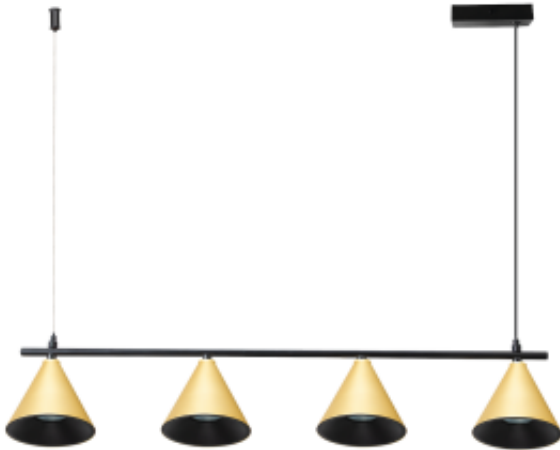

Dane aktualne na dzień: 11-04-2026 09:01

Link do produktu: <https://www.zyrandole24.pl/lampa-wiszaca-cone-zloty-4xgu10-p-14189.html>

## Lampa Wisząca Cone Złoty 4xGU10

|                              |                           |
|------------------------------|---------------------------|
| Cena                         | <b>203,00 zł</b>          |
| Dostępność                   | <b>Dostępny</b>           |
| Czas wysyłki                 | <b>24 godziny</b>         |
| Numer katalogowy             | <b>ML1125</b>             |
| KOLOR                        | <b>ZŁOTY</b>              |
| MARKA                        | <b>Milagro</b>            |
| SZEROKOŚĆ (mm)               | <b>120mm</b>              |
| WAGA OPAKOWANIA ZBIORCZEGO   | <b>7.72kg</b>             |
| WAGA BRUTTO                  | <b>0.84kg</b>             |
| NOWOŚCI                      | <b>24</b>                 |
| Materiał                     | <b>Aluminium</b>          |
| WYSOKOŚĆ KLOSZA (mm)         | <b>120mm</b>              |
| SZEROKOŚĆ OPAKOWANIA (cm)    | <b>18</b>                 |
| ILOŚĆ PUNKTÓW ŚWIETLNYCH     | <b>4</b>                  |
| MOC                          | <b>4xGU10 max 10W LED</b> |
| WYSOKOŚĆ OPAKOWANIA (cm)     | <b>79</b>                 |
| GWINT                        | <b>GU10</b>               |
| STOPIEŃ OCHRONY              | <b>IP20</b>               |
| WAGA NETTO                   | <b>0.78kg</b>             |
| GŁĘBOKOŚĆ (mm)               | <b>732mm</b>              |
| ŹRÓDŁO ŚWIATŁA W KOMPLECIE   | <b>NIE</b>                |
| SZEROKOŚĆ KLOSZA (mm)        | <b>100mm</b>              |
| NAPIĘCIE                     | <b>~230v/50Hz</b>         |
| WYMIENNE ŹRÓDŁO ŚWIATŁA      | <b>Tak</b>                |
| WYSOKOŚĆ (mm)                | <b>1150mm</b>             |
| RODZINA LAMP                 | <b>CONE</b>               |
| ILOŚĆ W OPAKOWANIU ZBIORCZYM | <b>8</b>                  |
| GŁĘBOKOŚĆ OPAKOWANIA (cm)    | <b>13</b>                 |