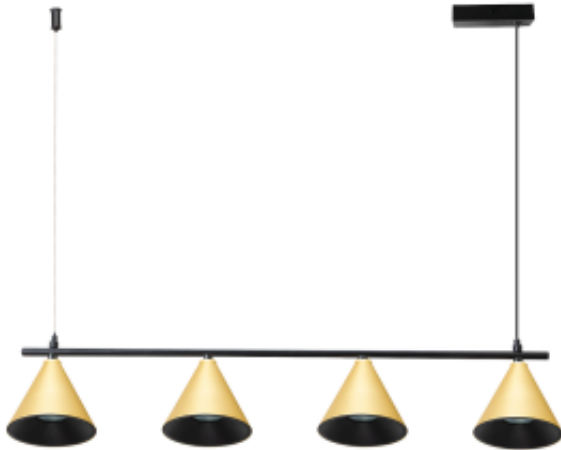

Link do produktu: <https://www.zyrandole24.pl/lampa-wiszaca-cone-zloty-4xgu10-p-14189.html>

## Lampa Wisząca Cone Złoty 4xGU10

Cena	<b>203,00 zł</b>
Dostępność	<b>Dostępny</b>
Czas wysyłki	<b>24 godziny</b>
Numer katalogowy	<b>ML1125</b>
Kod EAN	<b>5902693711254</b>
Producent	<b>EKO-LIGHT TEAM SP. Z O.O.</b>
RODZINA LAMP	<b>CONE</b>
IŁOŚĆ PUNKTÓW ŚWIETLNYCH	<b>4</b>
WYMIENNE ŹRÓDŁO ŚWIATŁA	<b>Tak</b>
WYSOKOŚĆ KLOSZA (mm)	<b>120mm</b>
SZEROKOŚĆ KLOSZA (mm)	<b>100mm</b>
NOWOŚCI	<b>24</b>
ŹRÓDŁO ŚWIATŁA W KOMPLECIE	<b>NIE</b>
WAGA BRUTTO	<b>0.84kg</b>
GŁĘBOKOŚĆ (mm)	<b>732mm</b>
WAGA OPAKOWANIA ZBIORCZEGO	<b>7.72kg</b>
WAGA NETTO	<b>0.78kg</b>
SZEROKOŚĆ (mm)	<b>120mm</b>
STOPIEŃ OCHRONY	<b>IP20</b>
MARKA	<b>Milagro</b>
GWINT	<b>GU10</b>
KOLOR	<b>ZŁOTY</b>
GŁĘBOKOŚĆ OPAKOWANIA (cm)	<b>13</b>
WYSOKOŚĆ OPAKOWANIA (cm)	<b>79</b>
IŁOŚĆ W OPAKOWANIU ZBIORCZYM	<b>8</b>
MOC	<b>4xGU10 max 10W LED</b>
WYSOKOŚĆ (mm)	<b>1150mm</b>

---

SZEROKOŚĆ OPAKOWANIA (cm)	<b>18</b>
NAPIĘCIE	<b>~230v/50Hz</b>
Materiał	<b>Aluminium</b>

---

## Opis produktu

Kolekcja Opraw Cone to stylowe i funkcjonalne rozwiązania oświetleniowe, idealne do kuchni, salonów oraz holów. Produkty tej kolekcji wyróżniają się eleganckim złotym wykończeniem, które dodaje wnętrzom luksusowego charakteru. Każda oprawa jest wykonana z wysokiej jakości aluminium i metalu, co gwarantuje trwałość i estetyczny wygląd na długie lata. Kolekcja obejmuje szeroki wybór modeli: Oprawa Cone Spot Złoty 1xGU10, Oprawa Cone Spot Złoty 2xGU10, Oprawa Cone Spot Złoty 3xGU10, Kinkiet Cone Złoty 1xGU10, Lampa Wisząca Cone Złoty 1xGU10 oraz Lampa Wisząca Cone Złoty 4xGU10. Wszystkie produkty objęte są 5-letnią gwarancją, co dodatkowo potwierdza ich wysoką jakość. Te nowoczesne oprawy doskonale komponują się z różnymi stylami wnętrz, zapewniając jednocześnie optymalne oświetlenie.