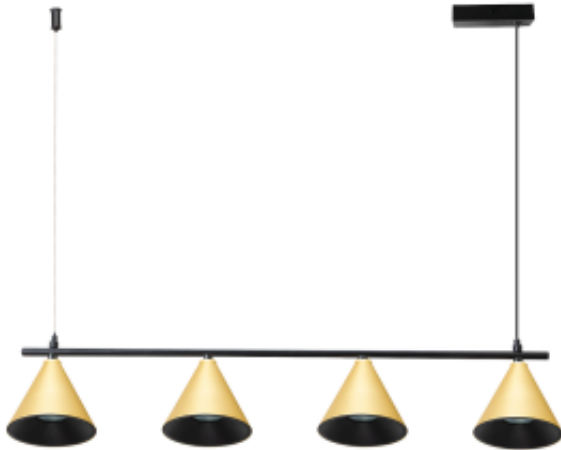

Link do produktu: <https://www.zyrandole24.pl/lampa-wiszaca-cone-zloty-4xgu10-p-14189.html>

## Lampa Wisząca Cone Złoty 4xGU10

Cena	<b>203,00 zł</b>
Dostępność	<b>Dostępny</b>
Czas wysyłki	<b>24 godziny</b>
Numer katalogowy	<b>ML1125</b>
Kod EAN	<b>5902693711254</b>
Producent	<b>EKO-LIGHT TEAM SP. Z O.O.</b>
ŹRÓDŁO ŚWIATŁA W KOMPLECIE	<b>NIE</b>
WAGA BRUTTO	<b>0.84kg</b>
GŁĘBOKOŚĆ (mm)	<b>732mm</b>
WAGA OPAKOWANIA ZBIORCZEGO	<b>7.72kg</b>
WAGA NETTO	<b>0.78kg</b>
SZEROKOŚĆ (mm)	<b>120mm</b>
STOPIEŃ OCHRONY	<b>IP20</b>
MARKA	<b>Milagro</b>
GWINT	<b>GU10</b>
KOLOR	<b>ZŁOTY</b>
GŁĘBOKOŚĆ OPAKOWANIA (cm)	<b>13</b>
WYSOKOŚĆ OPAKOWANIA (cm)	<b>79</b>
ILOŚĆ W OPAKOWANIU ZBIORCZYM	<b>8</b>
MOC	<b>4xGU10 max 10W LED</b>
WYSOKOŚĆ (mm)	<b>1150mm</b>
SZEROKOŚĆ OPAKOWANIA (cm)	<b>18</b>
NAPIĘCIE	<b>~230v/50Hz</b>
Materiał	<b>Aluminium</b>
RODZINA LAMP	<b>CONE</b>
ILOŚĆ PUNKTÓW ŚWIETLNYCH	<b>4</b>
WYMIENNE ŹRÓDŁO ŚWIATŁA	<b>Tak</b>

---

WYSOKOŚĆ KLOSZA (mm)	<b>120mm</b>
----------------------	--------------

SZEROKOŚĆ KLOSZA (mm)	<b>100mm</b>
-----------------------	--------------

NOWOŚCI	<b>24</b>
---------	-----------

---

## Opis produktu

Kolekcja Opraw Cone to stylowe i funkcjonalne rozwiązania oświetleniowe, idealne do kuchni, salonów oraz holów. Produkty tej kolekcji wyróżniają się eleganckim złotym wykończeniem, które dodaje wnętrzom luksusowego charakteru. Każda oprawa jest wykonana z wysokiej jakości aluminium i metalu, co gwarantuje trwałość i estetyczny wygląd na długie lata. Kolekcja obejmuje szeroki wybór modeli: Oprawa Cone Spot Złoty 1xGU10, Oprawa Cone Spot Złoty 2xGU10, Oprawa Cone Spot Złoty 3xGU10, Kinkiet Cone Złoty 1xGU10, Lampa Wisząca Cone Złoty 1xGU10 oraz Lampa Wisząca Cone Złoty 4xGU10. Wszystkie produkty objęte są 5-letnią gwarancją, co dodatkowo potwierdza ich wysoką jakość. Te nowoczesne oprawy doskonale komponują się z różnymi stylami wnętrz, zapewniając jednocześnie optymalne oświetlenie.