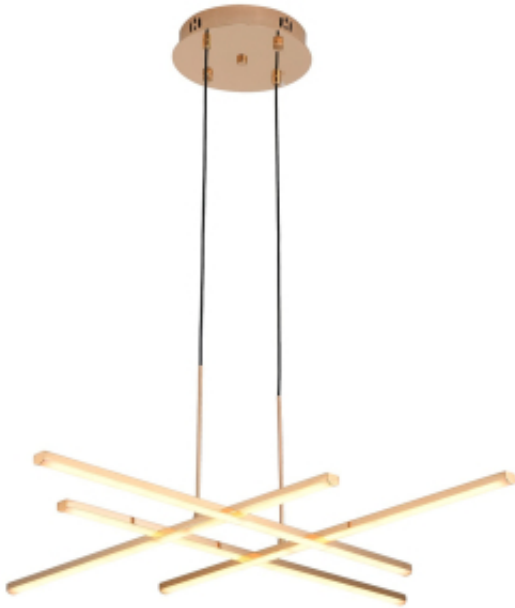

Link do produktu: <https://www.zyrandole24.pl/lampa-wiszaca-criss-cross-led-zlota-78-cm-p-15190.html>

Lampa wisząca CRISS CROSS LED złota 78 cm

Cena	849,00 zł
Numer katalogowy	ST-MD240406-4 gold
Kod EAN	5904883094512
Producent	Step into Design
materiał dodatkowy	silicone
barwa światła [kelvin]	3000 K
strumień świetlny [lumen]	2880
produkt złożony	tak
kolor podsufitki	ciepłe złoto - połysk
wysokość podsufitki [cm]	4
średnica podsufitki [cm]	20
materiał podsufitki	aluminium
stopień ochrony IP	IP 20
wysokość minimalna [cm]	35
regulacja wysokości	tak
długość przewodu [cm]	140
moc maksymalna	48W
ilość źródeł światła	4
typ źródła światła	LED
wysokość [cm]	35-145
szerokość [cm]	78
KOLOR	ciepłe złoto - połysk
Waga	2,8 kg
Materiał	aluminium

Opis produktu

Lampa wisząca CRISS CROSS w kolorze szampańskiego złota to kwintesencja nowoczesnego designu.

Jej minimalistyczna forma, składająca się z sześciu długich, prostych elementów świetlnych, ułożonych w nieregularny, intrygujący wzór, przypomina skrzyżowane linie, tworząc efektowną, geometryczną kompozycję kratownicy.