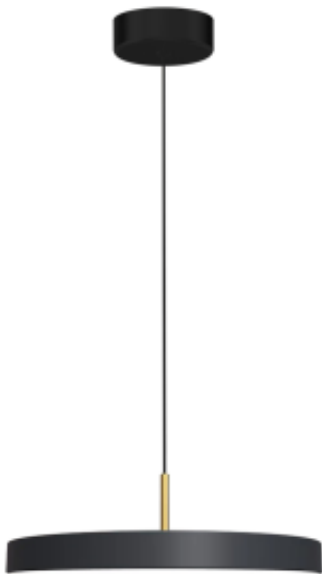

Link do produktu: <https://www.zyrandole24.pl/lampa-wiszaca-disc-38w-led-p-14256.html>

Lampa wisząca DISC 38W LED

Cena	365,00 zł
Dostępność	Dostępny
Czas wysyłki	24 godziny
Numer katalogowy	ML1065
Kod EAN	5902693710653
Producent	EKO-LIGHT TEAM SP. Z O.O.
MARKA	Milagro
KOLOR	CZARNY + ŻŁOTY
STRUMIEŃ ŚWIATŁA	2500lm
GŁĘBOKOŚĆ OPAKOWANIA (cm)	50
WYSOKOŚĆ OPAKOWANIA (cm)	11.5
MOC	38W LED
WYSOKOŚĆ (mm)	N/D
SZEROKOŚĆ OPAKOWANIA (cm)	62
NAPIĘCIE	~230v/50Hz
Materiał	METAL + TWORZYWO SZTUCZNE
RODZINA LAMP	LED LM
ILOŚĆ PUNKTÓW ŚWIETLNYCH	1
CRI [RA]	>80
WYMIENNE ŹRÓDŁO ŚWIATŁA	Tak
MOŻLIWOŚĆ ŚCIEMNIANIA	Nie
WYSOKOŚĆ KLOSZA (mm)	70mm
SZEROKOŚĆ KLOSZA (mm)	450mm
NOWOŚCI	24
ŹRÓDŁO ŚWIATŁA W KOMPLECIE	TAK
WYSOKOŚĆ REGULOWANA (mm)	200-1000mm
WAGA BRUTTO	3.46kg

GŁĘBOKOŚĆ (mm)	450mm
WAGA NETTO	2.29kg
BARWA ŚWIATŁA	4000K
SZEROKOŚĆ (mm)	450mm
CZUJNIK RUCHU	NIE
STOPIEŃ OCHRONY	IP20

Opis produktu

Przedstawiamy lampę DISC, która zachwyca swoim wyjątkowym designem. Oświetlenie łączy matową czerń z eleganckim złotym połyskiem, tworząc harmonijną kombinację kolorów, która nadaje pomieszczeniu wyjątkowy charakter. Wykonana z metalu i akrylu, lampa DISC emanuje nowoczesnością i stylem. Jej minimalistyczna forma i elegancka linia sprawiają, że doskonale wpisuje się w różnorodne aranżacje wnętrz, od nowoczesnych po bardziej klasyczne. Lampa DISC stanie się centralnym punktem każdego pomieszczenia, dodając mu nowoczesnego i eleganckiego wyglądu. Dzięki swojej unikalnej konstrukcji, lampa ta nie tylko oświetla, ale również pełni funkcję dekoracyjną, wprowadzając do wnętrza wyrefinowany akcent. Idealna do salonu, jadalni czy sypialni, lampa DISC wprowadza subtelność i wyrefinowanie, które podkreślają indywidualny styl i charakter wnętrza.