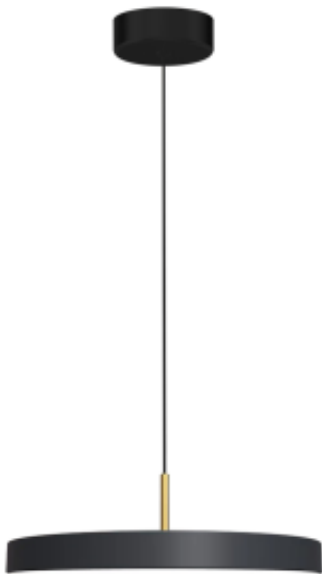

Link do produktu: <https://www.zyrandole24.pl/lampa-wiszaca-disc-38w-led-p-14256.html>

## Lampa wisząca DISC 38W LED

Cena	<b>365,00 zł</b>
Dostępność	<b>Dostępny</b>
Czas wysyłki	<b>24 godziny</b>
Numer katalogowy	<b>ML1065</b>
CRI [RA]	<b>&gt;80</b>
GŁĘBOKOŚĆ OPAKOWANIA (cm)	<b>50</b>
RODZINA LAMP	<b>LED LM</b>
KOLOR	<b>CZARNY + ŻŁOTY</b>
STOPIEŃ OCHRONY	<b>IP20</b>
SZEROKOŚĆ (mm)	<b>450mm</b>
WAGA NETTO	<b>2.29kg</b>
WAGA BRUTTO	<b>3.46kg</b>
ŹRÓDŁO ŚWIATŁA W KOMPLECIE	<b>TAK</b>
Materiał	<b>METAL + TWORZYWO SZTUCZNE</b>
SZEROKOŚĆ KLOSZA (mm)	<b>450mm</b>
SZEROKOŚĆ OPAKOWANIA (cm)	<b>62</b>
MOŻLIWOŚĆ ŚCIEMNIANIA	<b>Nie</b>
MOC	<b>38W LED</b>
IŁOŚĆ PUNKTÓW ŚWIETLNYCH	<b>1</b>
STRUMIEŃ ŚWIATŁA	<b>2500lm</b>
MARKA	<b>Milagro</b>
CZUJNIK RUCHU	<b>NIE</b>
BARWA ŚWIATŁA	<b>4000K</b>
GŁĘBOKOŚĆ (mm)	<b>450mm</b>
WYSOKOŚĆ REGULOWANA (mm)	<b>200-1000mm</b>
NOWOŚCI	<b>24</b>
NAPIĘCIE	<b>~230v/50Hz</b>
WYSOKOŚĆ KLOSZA (mm)	<b>70mm</b>
WYSOKOŚĆ (mm)	<b>N/D</b>

## Opis produktu

Przedstawiamy lampę DISC, która zachwyca swoim wyjątkowym designem. Oświetlenie łączy matową czerń z eleganckim złotym połyskiem, tworząc harmonijną kombinację kolorów, która nadaje pomieszczeniu wyjątkowy charakter. Wykonana z metalu i akrylu, lampa DISC emanuje nowoczesnością i stylem. Jej minimalistyczna forma i elegancka linia sprawiają, że doskonale wpisuje się w różnorodne aranżacje wnętrz, od nowoczesnych po bardziej klasyczne. Lampa DISC stanie się centralnym punktem każdego pomieszczenia, dodając mu nowoczesnego i eleganckiego wyglądu. Dzięki swojej unikalnej konstrukcji, lampa ta nie tylko oświetla, ale również pełni funkcję dekoracyjną, wprowadzając do wnętrza wyrafinowany akcent. Idealna do salonu, jadalni czy sypialni, lampa DISC wprowadza subtelność i wyrafinowanie, które podkreślają indywidualny styl i charakter wnętrza.