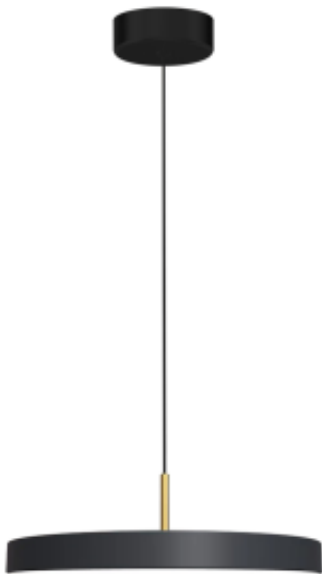

Link do produktu: <https://www.zyrandole24.pl/lampa-wiszaca-disc-38w-led-p-14256.html>

Lampa wisząca DISC 38W LED

Cena	365,00 zł
Dostępność	Dostępny
Czas wysyłki	24 godziny
Numer katalogowy	ML1065
Kod EAN	5902693710653
Producent	EKO-LIGHT TEAM SP. Z O.O.
WYMIENNE ŹRÓDŁO ŚWIATŁA	Tak
MOŻLIWOŚĆ ŚCIEMNIANIA	Nie
WYSOKOŚĆ KLOSZA (mm)	70mm
SZEROKOŚĆ KLOSZA (mm)	450mm
NOWOŚCI	24
ŹRÓDŁO ŚWIATŁA W KOMPLECIE	TAK
WYSOKOŚĆ REGULOWANA (mm)	200-1000mm
WAGA BRUTTO	3.46kg
GŁĘBOKOŚĆ (mm)	450mm
WAGA NETTO	2.29kg
BARWA ŚWIATŁA	4000K
SZEROKOŚĆ (mm)	450mm
CZUJNIK RUCHU	NIE
STOPIEŃ OCHRONY	IP20
MARKA	Milagro
KOLOR	CZARNY + ŻŁOTY
STRUMIEŃ ŚWIATŁA	2500lm
GŁĘBOKOŚĆ OPAKOWANIA (cm)	50
WYSOKOŚĆ OPAKOWANIA (cm)	11.5
MOC	38W LED
WYSOKOŚĆ (mm)	N/D
SZEROKOŚĆ OPAKOWANIA (cm)	62

NAPIĘCIE	~230v/50Hz
Materiał	METAL + TWORZYWO SZTUCZNE
RODZINA LAMP	LED LM
ILOŚĆ PUNKTÓW ŚWIETLNYCH	1
CRI [RA]	>80

Opis produktu

Przedstawiamy lampę DISC, która zachwyca swoim wyjątkowym designem. Oświetlenie łączy matową czerń z eleganckim złotym połyskiem, tworząc harmonijną kombinację kolorów, która nadaje pomieszczeniu wyjątkowy charakter. Wykonana z metalu i akrylu, lampa DISC emanuje nowoczesnością i stylem. Jej minimalistyczna forma i elegancka linia sprawiają, że doskonale wpisuje się w różnorodne aranżacje wnętrz, od nowoczesnych po bardziej klasyczne. Lampa DISC stanie się centralnym punktem każdego pomieszczenia, dodając mu nowoczesnego i eleganckiego wyglądu. Dzięki swojej unikalnej konstrukcji, lampa ta nie tylko oświetla, ale również pełni funkcję dekoracyjną, wprowadzając do wnętrza wyrafinowany akcent. Idealna do salonu, jadalni czy sypialni, lampa DISC wprowadza subtelność i wyrafinowanie, które podkreślają indywidualny styl i charakter wnętrza.