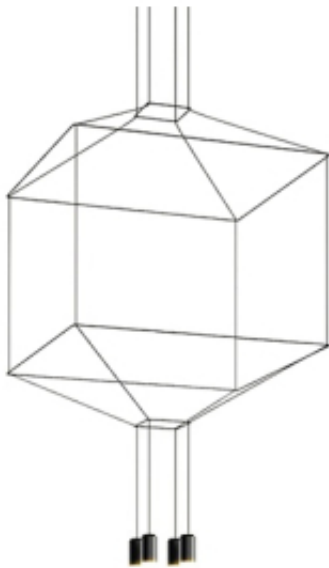

Link do produktu: <https://www.zyrandole24.pl/lampa-wiszaca-flusso-4-czarna-p-18915.html>

Lampa wisząca FLUSSO 4 czarna

Cena **699,00 zł**

Numer katalogowy **91906**

Głębokość **45 cm**

Szerokość **45 cm**

Wysokość całkowita **210 cm**

Opis produktu

Lampa FLUSSO 4 w kolorze czarnym, została wykonana z przewodów osadzonych na stalowych prętach, które poprzez zagięcia nadają oprawie wyjątkowy kształt. Metalowe klosze skrywające źródło światła wykończone są szkłem satynowym. Geometria w połączeniu z prostą formą daje praktyczną, a także unikatową lampę, która znajdzie swe zastosowanie we wnętrzach w stylu loftowym oraz industrialnym.

Światło: Wbudowany moduł LED 8 W / 640 lm / 3000 K

Oprawa: wys. 210 cm / szer. 45 cm / gł. 45 cm

Klosz: wys. 9,5 cm / śr. 4 cm

Mocowanie: wys. 3,5 cm / szer. 20 cm / gł. 20 cm

Przewód: 200 cm

Montaż: instalacja sufitowa

Waga netto: 2,7 kg

Wymiary opakowania: 47 cm / 47 cm / 10 cm.