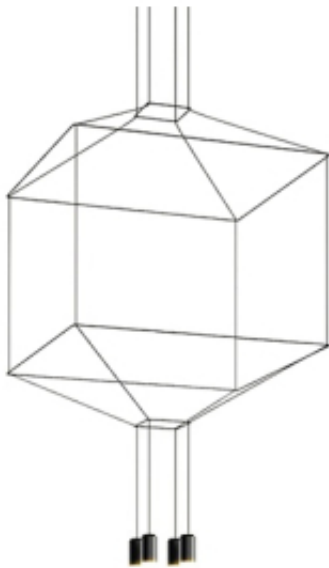

Link do produktu: <https://www.zyrandole24.pl/lampa-wiszaca-flusso-4-czarna-p-18915.html>

Lampa wisząca FLUSSO 4 czarna

Cena **699,00 zł**

Numer katalogowy **91906**

Kod EAN **5900168814684**

Producent **King Home**

Głębokość **45 cm**

Szerokość **45 cm**

Wysokość całkowita **210 cm**

Opis produktu

Lampa FLUSSO 4 w kolorze czarnym, została wykonana z przewodów osadzonych na stalowych prętach, które poprzez zagięcia nadają oprawie wyjątkowy kształt. Metalowe klosze skrywające źródło światła wykończone są szkłem satynowym. Geometria w połączeniu z prostą formą daje praktyczną, a także unikatową lampę, która znajdzie swe zastosowanie we wnętrzach w stylu loftowym oraz industrialnym.

Światło: Wbudowany moduł LED 8 W / 640 lm / 3000 K

Oprawa: wys. 210 cm / szer. 45 cm / gł. 45 cm

Klosz: wys. 9,5 cm / śr. 4 cm

Mocowanie: wys. 3,5 cm / szer. 20 cm / gł. 20 cm

Przewód: 200 cm

Montaż: instalacja sufitowa

Waga netto: 2,7 kg

Wymiary opakowania: 47 cm / 47 cm / 10 cm.