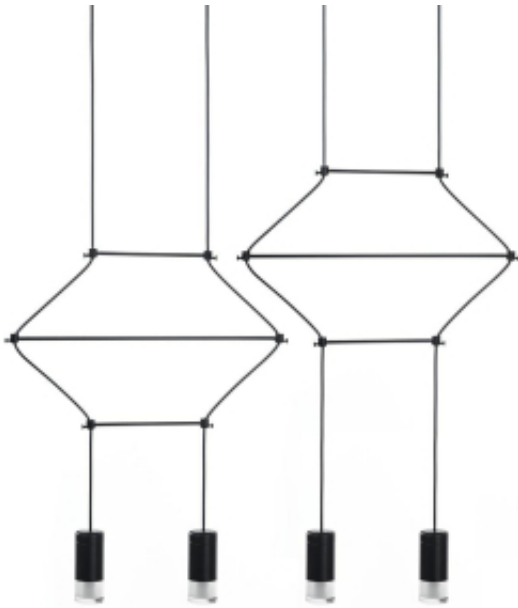

Link do produktu: <https://www.zyrandole24.pl/lampa-wiszaca-flusso-line-4-czarna-p-18883.html>

## Lampa wisząca FLUSSO LINE 4 czarna

Cena **699,00 zł**

Numer katalogowy **JD0032-4P**

Głębokość **8 cm**

Szerokość **68 cm**

Wysokość całkowita **200 cm**

### Opis produktu

Lampa wisząca Flusso Line 4.

Minimalistyczna i zaskakująca konstrukcja. Lampa wykonana została z czterech jednakowych przewodów.

Kształt lampie nadają metalowe elementy, które wraz z przewodami tworzą geometryczną konstrukcję w czarnym kolorze.

Elementy pozwalają na połączenie dwóch przewodów, tworząc dwie oddzielne konstrukcje.

Pozwala to na dowolną aranżację lampy.

Przewody zakończone są czterema satynowymi kloszami.

Całość tworzy wyjątkowo ciekawą lampę do niebanalnych wnętrz.