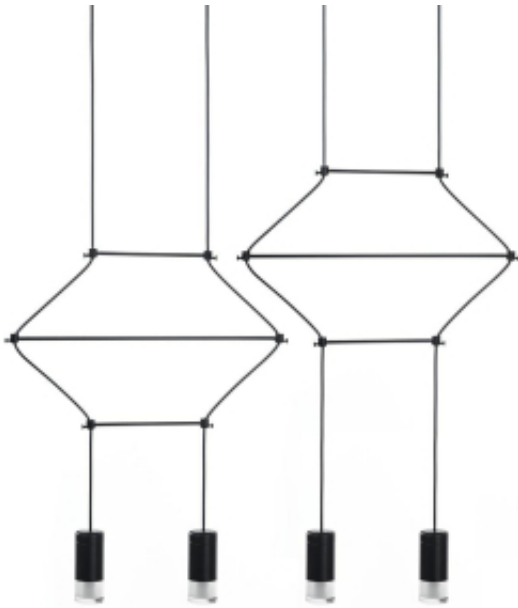

Link do produktu: <https://www.zyrandole24.pl/lampa-wiszaca-flusso-line-4-czarna-p-18883.html>

Lampa wisząca FLUSSO LINE 4 czarna

Cena **699,00 zł**

Numer katalogowy **JD0032-4P**

Kod EAN **5900168814721**

Producent **King Home**

Głębokość **8 cm**

Szerokość **68 cm**

Wysokość całkowita **200 cm**

Opis produktu

Lampa wisząca Flusso Line 4.

Minimalistyczna i zaskakująca konstrukcja. Lampa wykonana została z czterech jednakowych przewodów.

Kształt lampie nadają metalowe elementy, które wraz z przewodami tworzą geometryczną konstrukcję w czarnym kolorze.

Elementy pozwalają na połączenie dwóch przewodów, tworząc dwie oddzielne konstrukcje.

Światło: Wbudowany moduł LED 8 W / 640 lm / 3000 K

Oprawa: wys. 200 cm / szer. 68 cm / gł. 8 cm

Mocowanie: wys. 4 cm / szer. 54 cm / gł. 8 cm

Montaż: instalacja sufitowa

Waga netto: 3 kg

Wymiary opakowania: 62 cm / 15 cm / 15 cm.