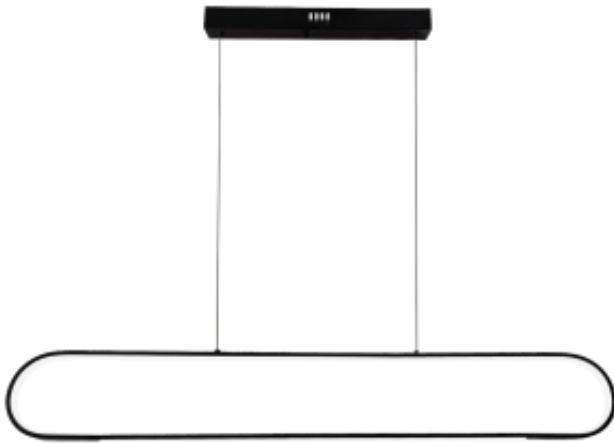

Link do produktu: <https://www.zyrandole24.pl/lampa-wiszaca-frame-42w-p-14249.html>

Lampa wisząca FRAME 42W

Cena	445,00 zł
Dostępność	Dostępny
Czas wysyłki	24 godziny
Numer katalogowy	ML1046
Kod EAN	5902693710462
Producent	EKO-LIGHT TEAM SP. Z O.O.
NOWOŚCI	24
ŹRÓDŁO ŚWIATŁA W KOMPLECIE	TAK
WYSOKOŚĆ REGULOWANA (mm)	200-1000mm
WAGA BRUTTO	1.64kg
GŁĘBOKOŚĆ (mm)	80mm
WAGA NETTO	0.89kg
BARWA ŚWIATŁA	4000K
SZEROKOŚĆ (mm)	1000mm
CZUJNIK RUCHU	NIE
STOPIEŃ OCHRONY	IP20
MARKA	Milagro
KOLOR	CZARNY
STRUMIEŃ ŚWIATŁA	3000lm
GŁĘBOKOŚĆ OPAKOWANIA (cm)	6.5
WYSOKOŚĆ OPAKOWANIA (cm)	23
MOC	42W LED
WYSOKOŚĆ (mm)	N/D
SZEROKOŚĆ OPAKOWANIA (cm)	110
NAPIĘCIE	~230v/50Hz
Materiał	METAL + TWORZYWO SZTUCZNE
RODZINA LAMP	LED LM
ILOŚĆ PUNKTÓW ŚWIETLNYCH	1

CRI [RA]	>80
WYMIENNE ŹRÓDŁO ŚWIATŁA	Tak
MOŻLIWOŚĆ ŚCIEMNIANIA	Nie
WYSOKOŚĆ KLOSZA (mm)	150mm
SZEROKOŚĆ KLOSZA (mm)	N/D

Opis produktu

Lampa FRAME to połączenie nowoczesności i elegancji. Wykonana z metalu, aluminium i silikonu, prezentuje się naprawdę wyjątkowo. Jej kształt przypomina prostokątną ramę z zaokrąglonymi rogami, co nadaje jej unikalnego charakteru. Matowa czarna powłoka dodaje lampie elegancji i nowoczesności. Źródło światła LED, które znajduje się wewnątrz ramy, pięknie oświetla pomieszczenie. FRAME to idealny wybór dla tych, którzy poszukują oświetlenia, które nie tylko ożywi przestrzeń, ale także doda jej stylu i klasy. Ta lampa doskonale komponuje się z nowoczesnymi aranżacjami wnętrz, podkreślając ich wyjątkowy charakter. Dzięki swojej wszechstronności, FRAME pasuje zarówno do przestrzeni mieszkalnych, jak i komercyjnych, wprowadzając nowoczesny design i funkcjonalność. Jej minimalistyczny design i elegancka forma sprawiają, że jest idealnym dodatkiem do każdego nowoczesnego wnętrza.