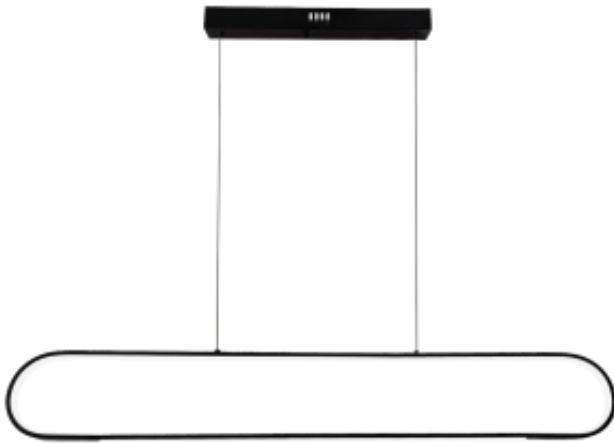

Link do produktu: <https://www.zyrandole24.pl/lampa-wiszaca-frame-42w-p-14249.html>

Lampa wisząca FRAME 42W

Cena	445,00 zł
Dostępność	Dostępny
Czas wysyłki	24 godziny
Numer katalogowy	ML1046
Kod EAN	5902693710462
Producent	EKO-LIGHT TEAM SP. Z O.O.
WYSOKOŚĆ REGULOWANA (mm)	200-1000mm
WAGA BRUTTO	1.64kg
GŁĘBOKOŚĆ (mm)	80mm
WAGA NETTO	0.89kg
BARWA ŚWIATŁA	4000K
SZEROKOŚĆ (mm)	1000mm
CZUJNIK RUCHU	NIE
STOPIEŃ OCHRONY	IP20
MARKA	Milagro
KOLOR	CZARNY
STRUMIEŃ ŚWIATŁA	3000lm
GŁĘBOKOŚĆ OPAKOWANIA (cm)	6.5
WYSOKOŚĆ OPAKOWANIA (cm)	23
MOC	42W LED
WYSOKOŚĆ (mm)	N/D
SZEROKOŚĆ OPAKOWANIA (cm)	110
NAPIĘCIE	~230v/50Hz
Materiał	METAL + TWORZYWO SZTUCZNE
RODZINA LAMP	LED LM
IŁOŚĆ PUNKTÓW ŚWIETLNYCH	1
CRI [RA]	>80
WYMIENNE ŹRÓDŁO ŚWIATŁA	Tak

MOŻLIWOŚĆ ŚCIEMNIANIA	Nie
WYSOKOŚĆ KLOSZA (mm)	150mm
SZEROKOŚĆ KLOSZA (mm)	N/D
NOWOŚCI	24
ŹRÓDŁO ŚWIATŁA W KOMPLECIE	TAK

Opis produktu

Lampa FRAME to połączenie nowoczesności i elegancji. Wykonana z metalu, aluminium i silikonu, prezentuje się naprawdę wyjątkowo. Jej kształt przypomina prostokątną ramę z zaokrąglonymi rogami, co nadaje jej unikalnego charakteru. Matowa czarna powłoka dodaje lampie elegancji i nowoczesności. Źródło światła LED, które znajduje się wewnątrz ramy, pięknie oświetla pomieszczenie. FRAME to idealny wybór dla tych, którzy poszukują oświetlenia, które nie tylko ożywi przestrzeń, ale także doda jej stylu i klasy. Ta lampa doskonale komponuje się z nowoczesnymi aranżacjami wnętrz, podkreślając ich wyjątkowy charakter. Dzięki swojej wszechstronności, FRAME pasuje zarówno do przestrzeni mieszkalnych, jak i komercyjnych, wprowadzając nowoczesny design i funkcjonalność. Jej minimalistyczny design i elegancka forma sprawiają, że jest idealnym dodatkiem do każdego nowoczesnego wnętrza.