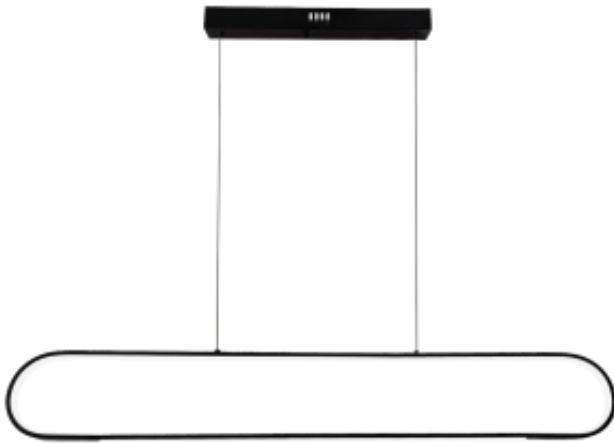

Dane aktualne na dzień: 11-04-2026 17:23

Link do produktu: <https://www.zyrandole24.pl/lampa-wiszaca-frame-42w-p-14249.html>

Lampa wisząca FRAME 42W

Cena	445,00 zł
Dostępność	Dostępny
Czas wysyłki	24 godziny
Numer katalogowy	ML1046
KOLOR	CZARNY
STOPIEŃ OCHRONY	IP20
SZEROKOŚĆ (mm)	1000mm
WAGA NETTO	0.89kg
WAGA BRUTTO	1.64kg
ŹRÓDŁO ŚWIATŁA W KOMPLECIE	TAK
Materiał	METAL + TWORZYWO SZTUCZNE
SZEROKOŚĆ KLOSZA (mm)	N/D
SZEROKOŚĆ OPAKOWANIA (cm)	110
MOŻLIWOŚĆ ŚCIEMNIANIA	Nie
MOC	42W LED
CRI [RA]	>80
GŁĘBOKOŚĆ OPAKOWANIA (cm)	6.5
RODZINA LAMP	LED LM
MARKA	Milagro
CZUJNIK RUCHU	NIE
BARWA ŚWIATŁA	4000K
GŁĘBOKOŚĆ (mm)	80mm
WYSOKOŚĆ REGULOWANA (mm)	200-1000mm
NOWOŚCI	24
NAPIĘCIE	~230v/50Hz
WYSOKOŚĆ KLOSZA (mm)	150mm
WYSOKOŚĆ (mm)	N/D
WYMIENNE ŹRÓDŁO ŚWIATŁA	Tak
WYSOKOŚĆ OPAKOWANIA	23

(cm)

ILOŚĆ PUNKTÓW ŚWIETLNYCH	1
--------------------------	----------

STRUMIEŃ ŚWIATŁA	3000lm
------------------	---------------

Opis produktu

Lampa FRAME to połączenie nowoczesności i elegancji. Wykonana z metalu, aluminium i silikonu, prezentuje się naprawdę wyjątkowo. Jej kształt przypomina prostokątną ramę z zaokrąglonymi rogami, co nadaje jej unikalnego charakteru. Matowa czarna powłoka dodaje lampie elegancji i nowoczesności. Źródło światła LED, które znajduje się wewnątrz ramy, pięknie oświetla pomieszczenie. FRAME to idealny wybór dla tych, którzy poszukują oświetlenia, które nie tylko ożywi przestrzeń, ale także doda jej stylu i klasy. Ta lampa doskonale komponuje się z nowoczesnymi aranżacjami wnętrz, podkreślając ich wyjątkowy charakter. Dzięki swojej wszechstronności, FRAME pasuje zarówno do przestrzeni mieszkalnych, jak i komercyjnych, wprowadzając nowoczesny design i funkcjonalność. Jej minimalistyczny design i elegancka forma sprawiają, że jest idealnym dodatkiem do każdego nowoczesnego wnętrza.