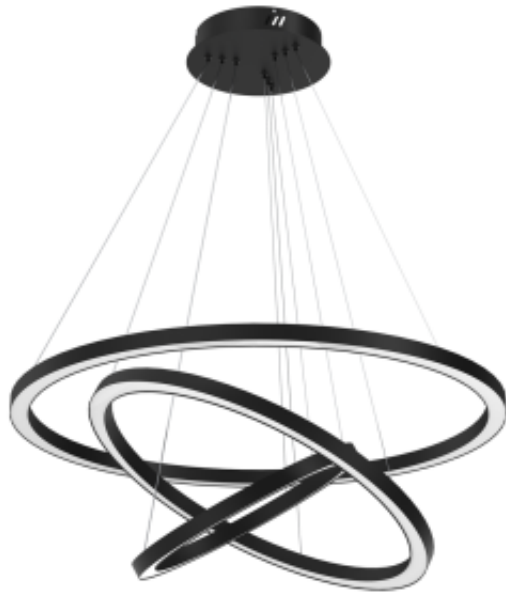

Link do produktu: <https://www.zyrandole24.pl/lampa-wiszaca-galaxia-black-85w-led-p-13404.html>

Lampa wisząca GALAXIA BLACK 85W LED

Cena	1 895,00 zł
Dostępność	Aktualnie niedostępny
Numer katalogowy	ML8424
WYSOKOŚĆ OPAKOWANIA (cm)	88.5
MOC	85W LED
SZEROKOŚĆ OPAKOWANIA (cm)	88.5
NAPIĘCIE	~230v/50Hz
Klasa energetyczna	PRODUKT WYPOSAŻONY
Materiał	METAL + TWORZYWO SZTUCZNE
RODZINA LAMP	GALAXIA
WYMIENNE ŹRÓDŁO ŚWIATŁA	Tak
MOŻLIWOŚĆ ŚCIEMNIANIA	TAK
KLASA ENERGETYCZNA ŹRÓDŁA ŚWIATŁA	F - PCB78500
WYSOKOŚĆ KLOSZA (mm)	25mm
KATALOG	2023
SZEROKOŚĆ KLOSZA (mm)	30mm
ŹRÓDŁO ŚWIATŁA W KOMPLECIE	TAK
WYSOKOŚĆ REGULOWANA (mm)	500-1000mm
WAGA BRUTTO	5.4kg
GŁĘBOKOŚĆ (mm)	800mm
WAGA NETTO	4kg
BARWA ŚWIATŁA	Ciepła 3500K
SZEROKOŚĆ (mm)	800mm
CZUJNIK RUCHU	NIE
STOPIEŃ OCHRONY	IP20
MARKA	Milagro
KOLOR	CZARNY
STRUMIEŃ ŚWIATŁA	5100lm