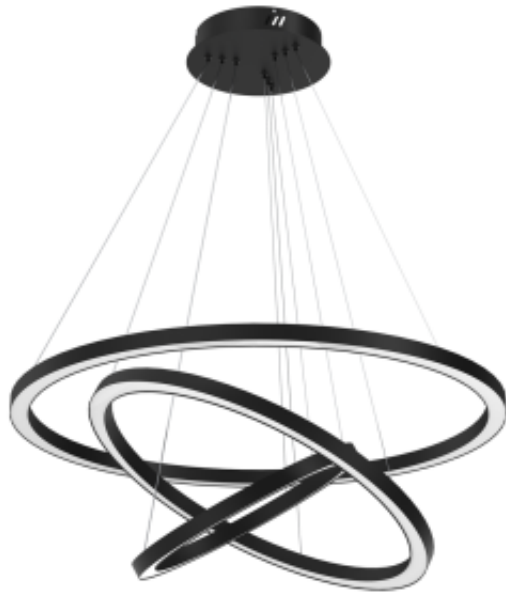

Link do produktu: <https://www.zyrandole24.pl/lampa-wiszaca-galaxia-black-85w-led-p-13404.html>

Lampa wisząca GALAXIA BLACK 85W LED

| | |
|-----------------------------------|----------------------------------|
| Cena | 1 895,00 zł |
| Dostępność | Aktualnie niedostępny |
| Numer katalogowy | ML8424 |
| Kod EAN | 5902693784241 |
| Producent | EKO-LIGHT TEAM SP. Z O.O. |
| GŁĘBOKOŚĆ (mm) | 800mm |
| WAGA NETTO | 4kg |
| BARWA ŚWIATŁA | Ciepła 3500K |
| SZEROKOŚĆ (mm) | 800mm |
| CZUJNIK RUCHU | NIE |
| STOPIEŃ OCHRONY | IP20 |
| MARKA | Milagro |
| KOLOR | CZARNY |
| STRUMIEŃ ŚWIATŁA | 5100lm |
| GŁĘBOKOŚĆ OPAKOWANIA (cm) | 8.5 |
| WYSOKOŚĆ OPAKOWANIA (cm) | 88.5 |
| MOC | 85W LED |
| SZEROKOŚĆ OPAKOWANIA (cm) | 88.5 |
| NAPIĘCIE | ~230v/50Hz |
| Klasa energetyczna | PRODUKT WYPOSAŻONY |
| Materiał | METAL + TWORZYWO SZTUCZNE |
| RODZINA LAMP | GALAXIA |
| WYMIENNE ŹRÓDŁO ŚWIATŁA | Tak |
| MOŻLIWOŚĆ ŚCIEMNIANIA | TAK |
| KLASA ENERGETYCZNA ŹRÓDŁA ŚWIATŁA | F - PCB78500 |
| WYSOKOŚĆ KLOSZA (mm) | 25mm |
| KATALOG | 2023 |
| SZEROKOŚĆ KLOSZA (mm) | 30mm |