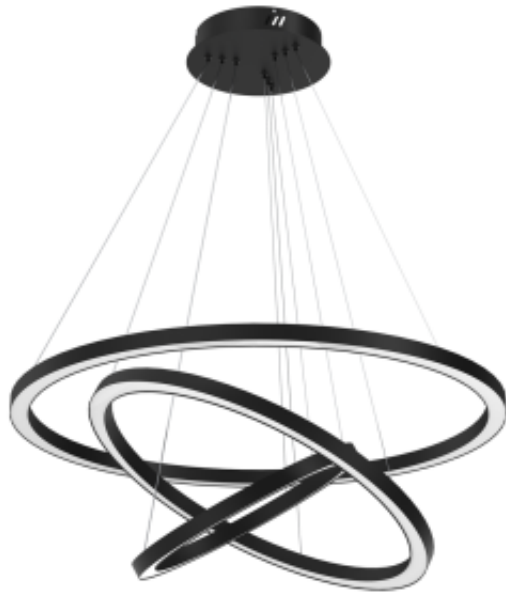

Link do produktu: <https://www.zyrandole24.pl/lampa-wiszaca-galaxia-black-85w-led-p-13404.html>

Lampa wisząca GALAXIA BLACK 85W LED

Cena	1 895,00 zł
Dostępność	Aktualnie niedostępny
Numer katalogowy	ML8424
Kod EAN	5902693784241
Producent	EKO-LIGHT TEAM SP. Z O.O.
BARWA ŚWIATŁA	Ciepła 3500K
SZEROKOŚĆ (mm)	800mm
CZUJNIK RUCHU	NIE
STOPIEŃ OCHRONY	IP20
MARKA	Milagro
KOLOR	CZARNY
STRUMIEŃ ŚWIATŁA	5100lm
GŁĘBOKOŚĆ OPAKOWANIA (cm)	8.5
WYSOKOŚĆ OPAKOWANIA (cm)	88.5
MOC	85W LED
SZEROKOŚĆ OPAKOWANIA (cm)	88.5
NAPIĘCIE	~230v/50Hz
Klasa energetyczna	PRODUKT WYPOSAŻONY
Materiał	METAL + TWORZYWO SZTUCZNE
RODZINA LAMP	GALAXIA
WYMIENNE ŹRÓDŁO ŚWIATŁA	Tak
MOŻLIWOŚĆ ŚCIEMNIANIA	TAK
KLASA ENERGETYCZNA ŹRÓDŁA ŚWIATŁA	F - PCB78500
WYSOKOŚĆ KLOSZA (mm)	25mm
KATALOG	2023
SZEROKOŚĆ KLOSZA (mm)	30mm
ŹRÓDŁO ŚWIATŁA W KOMPLECIE	TAK

WYSOKOŚĆ REGULOWANA (mm)	500-1000mm
--------------------------	-------------------

WAGA BRUTTO	5.4kg
-------------	--------------

GŁĘBOKOŚĆ (mm)	800mm
----------------	--------------

WAGA NETTO	4kg
------------	------------