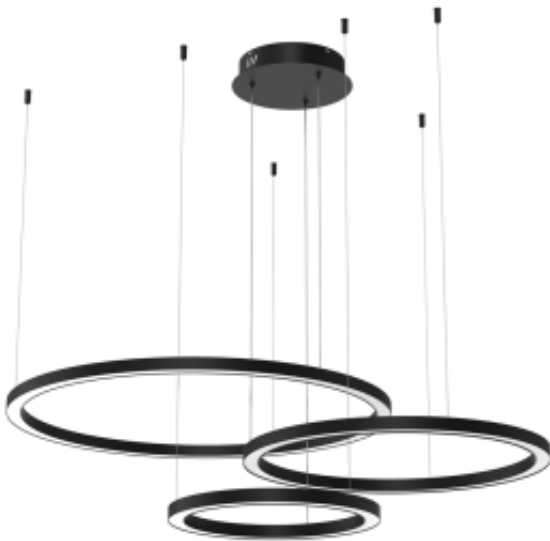

Link do produktu: <https://www.zyrandole24.pl/lampa-wiszaca-galaxia-black-85w-led-p-13406.html>

## Lampa wisząca GALAXIA BLACK 85W LED

Cena	<b>1 999,00 zł</b>
Dostępność	<b>Dostępny</b>
Czas wysyłki	<b>24 godziny</b>
Numer katalogowy	<b>ML8789</b>
Klasa energetyczna	<b>PRODUKT WYPOSAŻONY</b>
KATALOG	<b>2023</b>
SZEROKOŚĆ OPAKOWANIA (cm)	<b>88.5</b>
KLASA ENERGETYCZNA ŹRÓDŁA ŚWIATŁA	<b>F - PCB78500</b>
WYSOKOŚĆ OPAKOWANIA (cm)	<b>88.5</b>
WYMIENNE ŹRÓDŁO ŚWIATŁA	<b>Tak</b>
STRUMIEŃ ŚWIATŁA	<b>5100lm</b>
MARKA	<b>Milagro</b>
CZUJNIK RUCHU	<b>NIE</b>
BARWA ŚWIATŁA	<b>Ciepła 3500K</b>
GŁĘBOKOŚĆ (mm)	<b>800mm</b>
WYSOKOŚĆ REGULOWANA (mm)	<b>500-1000mm</b>
NOWOŚCI	<b>22/23</b>
SZEROKOŚĆ KLOSZA (mm)	<b>30mm</b>
NAPIĘCIE	<b>~230v/50Hz</b>
WYSOKOŚĆ KLOSZA (mm)	<b>25mm</b>
MOC	<b>85W LED</b>
MOŻLIWOŚĆ ŚCIEMNIANIA	<b>TAK</b>
GŁĘBOKOŚĆ OPAKOWANIA (cm)	<b>8.5</b>
RODZINA LAMP	<b>GALAXIA</b>
KOLOR	<b>CZARNY</b>
STOPIEŃ OCHRONY	<b>IP20</b>
SZEROKOŚĆ (mm)	<b>1400mm</b>
WAGA NETTO	<b>4kg</b>
WAGA BRUTTO	<b>5.4kg</b>