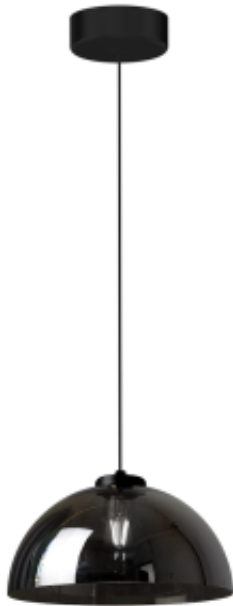

Dane aktualne na dzień: 11-04-2026 09:00

Link do produktu: <https://www.zyrandole24.pl/lampa-wiszaca-gamma-black-1xe27-p-14287.html>

## Lampa wisząca GAMMA BLACK 1xE27

Cena	<b>145,00 zł</b>
Dostępność	<b>Dostępny</b>
Czas wysyłki	<b>24 godziny</b>
Numer katalogowy	<b>MLP1063</b>
WYSOKOŚĆ KLOSZA (mm)	<b>150mm</b>
Materiał	<b>METAL + SZKŁO</b>
ILOŚĆ PUNKTÓW ŚWIETLNYCH	<b>1</b>
SZEROKOŚĆ OPAKOWANIA (cm)	<b>34</b>
WYSOKOŚĆ OPAKOWANIA (cm)	<b>17</b>
KOLOR	<b>CZARNY</b>
MARKA	<b>Milagro</b>
SZEROKOŚĆ (mm)	<b>300mm</b>
GŁĘBOKOŚĆ (mm)	<b>300mm</b>
WYSOKOŚĆ REGULOWANA (mm)	<b>300-900mm</b>
NOWOŚCI	<b>24</b>
WYMIENNE ŹRÓDŁO ŚWIATŁA	<b>Tak</b>
NAPIĘCIE	<b>~230v/50Hz</b>
RODZINA LAMP	<b>GAMMA</b>
MOC	<b>1xE27</b>
GŁĘBOKOŚĆ OPAKOWANIA (cm)	<b>34</b>
GWINT	<b>E27</b>
STOPIEŃ OCHRONY	<b>IP20</b>
WAGA NETTO	<b>1kg</b>
WAGA BRUTTO	<b>1.6kg</b>
ŹRÓDŁO ŚWIATŁA W KOMPLECIE	<b>NIE</b>
SZEROKOŚĆ KLOSZA (mm)	<b>300mm</b>

### Opis produktu

---

Lampa wisząca Gamma Black to połączenie elegancji i funkcjonalności, której nie może zabraknąć w Twoim wnętrzu. Z jednym źródłem światła (1xE27) i regulowaną wysokością od 300 do 900 mm. Ta lampa zapewnia doskonałe oświetlenie, dopasowane do Twoich potrzeb. Jej czarny kolor podkreśla jej nowoczesny charakter, idealnie komponując się z różnorodnymi aranżacjami wnętrz. Wykonana z metalu i szkła, lampa Gamma Black to gwarancja trwałości i stylowego wyglądu. Jej minimalistyczny design sprawia, że idealnie pasuje do nowoczesnych salonów oraz kuchni, dodając im wyjątkowego uroku. Niech lampa Gamma Black stanie się nie tylko źródłem światła, ale również designerskim akcentem Twojego wnętrza, podkreślając jego wyjątkowy styl i atmosferę.