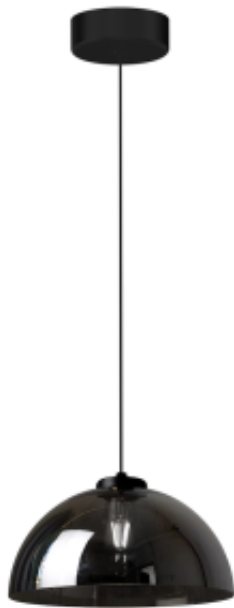

Link do produktu: <https://www.zyrandole24.pl/lampa-wiszaca-gamma-black-1xe27-p-14287.html>

Lampa wisząca GAMMA BLACK 1xE27

Cena	145,00 zł
Dostępność	Dostępny
Czas wysyłki	24 godziny
Numer katalogowy	MLP1063
Kod EAN	5902693710639
Producent	EKO-LIGHT TEAM SP. Z O.O.
ŹRÓDŁO ŚWIATŁA W KOMPLECIE	NIE
WYSOKOŚĆ REGULOWANA (mm)	300-900mm
WAGA BRUTTO	1.6kg
GŁĘBOKOŚĆ (mm)	300mm
WAGA NETTO	1kg
SZEROKOŚĆ (mm)	300mm
STOPIEŃ OCHRONY	IP20
MARKA	Milagro
GWINT	E27
KOLOR	CZARNY
GŁĘBOKOŚĆ OPAKOWANIA (cm)	34
WYSOKOŚĆ OPAKOWANIA (cm)	17
MOC	1xE27
SZEROKOŚĆ OPAKOWANIA (cm)	34
NAPIĘCIE	~230v/50Hz
Materiał	METAL + SZKŁO
RODZINA LAMP	GAMMA
IŁOŚĆ PUNKTÓW ŚWIETLNYCH	1
WYMIENNE ŹRÓDŁO ŚWIATŁA	Tak
WYSOKOŚĆ KLOSZA (mm)	150mm
SZEROKOŚĆ KLOSZA (mm)	300mm

Opis produktu

Lampa wisząca Gamma Black to połączenie elegancji i funkcjonalności, której nie może zabraknąć w Twoim wnętrzu. Z jednym źródłem światła (1xE27) i regulowaną wysokością od 300 do 900 mm. Ta lampa zapewnia doskonałe oświetlenie, dopasowane do Twoich potrzeb. Jej czarny kolor podkreśla jej nowoczesny charakter, idealnie komponując się z różnorodnymi aranżacjami wnętrz. Wykonana z metalu i szkła, lampa Gamma Black to gwarancja trwałości i stylowego wyglądu. Jej minimalistyczny design sprawia, że idealnie pasuje do nowoczesnych salonów oraz kuchni, dodając im wyjątkowego uroku. Niech lampa Gamma Black stanie się nie tylko źródłem światła, ale również designerskim akcentem Twojego wnętrza, podkreślając jego wyjątkowy styl i atmosferę.