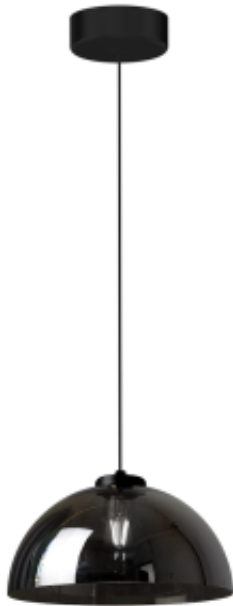

Link do produktu: <https://www.zyrandole24.pl/lampa-wiszaca-gamma-black-1xe27-p-14287.html>

Lampa wisząca GAMMA BLACK 1xE27

Cena	145,00 zł
Dostępność	Dostępny
Czas wysyłki	24 godziny
Numer katalogowy	MLP1063
Kod EAN	5902693710639
Producent	EKO-LIGHT TEAM SP. Z O.O.
RODZINA LAMP	GAMMA
IŁOŚĆ PUNKTÓW ŚWIETLNYCH	1
WYMIENNE ŹRÓDŁO ŚWIATŁA	Tak
WYSOKOŚĆ KLOSZA (mm)	150mm
SZEROKOŚĆ KLOSZA (mm)	300mm
NOWOŚCI	24
ŹRÓDŁO ŚWIATŁA W KOMPLECIE	NIE
WYSOKOŚĆ REGULOWANA (mm)	300-900mm
WAGA BRUTTO	1.6kg
GŁĘBOKOŚĆ (mm)	300mm
WAGA NETTO	1kg
SZEROKOŚĆ (mm)	300mm
STOPIEŃ OCHRONY	IP20
MARKA	Milagro
GWINT	E27
KOLOR	CZARNY
GŁĘBOKOŚĆ OPAKOWANIA (cm)	34
WYSOKOŚĆ OPAKOWANIA (cm)	17
MOC	1xE27
SZEROKOŚĆ OPAKOWANIA (cm)	34
NAPIĘCIE	~230v/50Hz

Opis produktu

Lampa wisząca Gamma Black to połączenie elegancji i funkcjonalności, której nie może zabraknąć w Twoim wnętrzu. Z jednym źródłem światła (1xE27) i regulowaną wysokością od 300 do 900 mm. Ta lampa zapewnia doskonałe oświetlenie, dopasowane do Twoich potrzeb. Jej czarny kolor podkreśla jej nowoczesny charakter, idealnie komponując się z różnorodnymi aranżacjami wnętrz. Wykonana z metalu i szkła, lampa Gamma Black to gwarancja trwałości i stylowego wyglądu. Jej minimalistyczny design sprawia, że idealnie pasuje do nowoczesnych salonów oraz kuchni, dodając im wyjątkowego uroku. Niech lampa Gamma Black stanie się nie tylko źródłem światła, ale również designerskim akcentem Twojego wnętrza, podkreślając jego wyjątkowy styl i atmosferę.