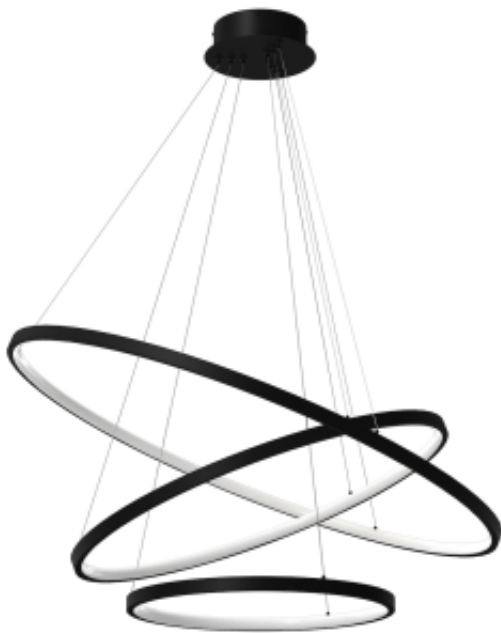

Link do produktu: <https://www.zyrandole24.pl/lampa-wiszaca-hoop-black-93w-led-p-14455.html>

Lampa wisząca HOOP BLACK 93W LED

Cena	795,00 zł
Dostępność	Dostępny
Czas wysyłki	24 godziny
Numer katalogowy	ML1543
WYSOKOŚĆ REGULOWANA (mm)	500-900mm
NOWOŚCI	21/22
WYMIENNE ŹRÓDŁO ŚWIATŁA	Tak
NAPIĘCIE	~230v/50Hz
MOC	93W LED
GŁĘBOKOŚĆ OPAKOWANIA (cm)	86
MARKA	Milagro
CZUJNIK RUCHU	NIE
BARWA ŚWIATŁA	4000K
GŁĘBOKOŚĆ (mm)	800mm
ŹRÓDŁO ŚWIATŁA W KOMPLECIE	TAK
MOŻLIWOŚĆ ŚCIEMNIANIA	Nie
Materiał	METAL + TWORZYWO SZTUCZNE
RODZINA LAMP	HOOP
SZEROKOŚĆ OPAKOWANIA (cm)	86
WYSOKOŚĆ OPAKOWANIA (cm)	6
KOLOR	CZARNY
STOPIEŃ OCHRONY	IP20
SZEROKOŚĆ (mm)	800mm
WAGA NETTO	2.35kg
WAGA BRUTTO	3.74kg

Opis produktu

Lampa wisząca HOOP 93W posiada trzy źródła światła zamontowana w okrągłych oprawkach o średnicy: 40 cm, 60 cm i 80 cm.

Zainstalowano w nich wymienne moduły LED o łącznej mocy 93W LED. Zaletą lampy jest możliwość dowolnej regulacji wysokości opraw od 50 do 90cm. Takie rozwiązanie pozwala na dopasowanie jej do pomieszczeń zarówno wysokich, jak i niskich. Barwę oświetlenia dobrano w taki sposób, aby lampa gwarantowała jak największy komfort jej użytkowania, stąd barwa neutralna 4000K. Lampa HOOP wyróżnia się trzema okrągłymi oprawami, wykończonymi w chromowym kolorze. Całość zaprojektowana w prostej, a zarazem oryginalnej stylistyce. Niezwykle estetyczna forma sprawia, że lampa będzie doskonałym uzupełnieniem stylowych, minimalistycznych wnętrz. Idealnie sprawdzi się jako część wystroju salonu, jadalni i pokoju gościnnego.