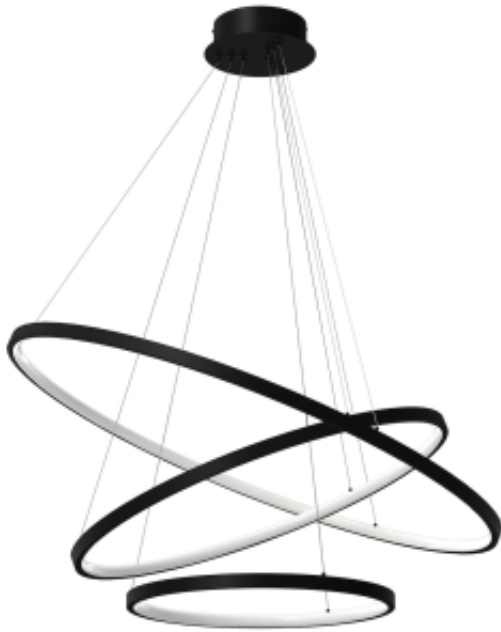

Link do produktu: <https://www.zyrandole24.pl/lampa-wiszaca-hoop-black-93w-led-p-14455.html>

## Lampa wisząca HOOP BLACK 93W LED

Cena	<b>795,00 zł</b>
Dostępność	<b>Dostępny</b>
Czas wysyłki	<b>24 godziny</b>
Numer katalogowy	<b>ML1543</b>
Kod EAN	<b>5902693715436</b>
Producent	<b>EKO-LIGHT TEAM SP. Z O.O.</b>
RODZINA LAMP	<b>HOOP</b>
WYMIENNE ŹRÓDŁO ŚWIATŁA	<b>Tak</b>
MOŻLIWOŚĆ ŚCIEMNIANIA	<b>Nie</b>
NOWOŚCI	<b>21/22</b>
ŹRÓDŁO ŚWIATŁA W KOMPLECIE	<b>TAK</b>
WYSOKOŚĆ REGULOWANA (mm)	<b>500-900mm</b>
WAGA BRUTTO	<b>3.74kg</b>
GŁĘBOKOŚĆ (mm)	<b>800mm</b>
WAGA NETTO	<b>2.35kg</b>
BARWA ŚWIATŁA	<b>4000K</b>
SZEROKOŚĆ (mm)	<b>800mm</b>
CZUJNIK RUCHU	<b>NIE</b>
STOPIEŃ OCHRONY	<b>IP20</b>
MARKA	<b>Milagro</b>
KOLOR	<b>CZARNY</b>
GŁĘBOKOŚĆ OPAKOWANIA (cm)	<b>86</b>
WYSOKOŚĆ OPAKOWANIA (cm)	<b>6</b>
MOC	<b>93W LED</b>
SZEROKOŚĆ OPAKOWANIA (cm)	<b>86</b>
NAPIĘCIE	<b>~230v/50Hz</b>
Materiał	<b>METAL + TWORZYWO SZTUCZNE</b>

## Opis produktu

Lampa wisząca HOOP 93W posiada trzy źródła światła zamontowana w okrągłych oprawach o średnicy: 40 cm, 60 cm i 80 cm. Zainstalowano w nich wymienne moduły LED o łącznej mocy 93W LED. Zaletą lampy jest możliwość dowolnej regulacji wysokości opraw od 50 do 90cm. Takie rozwiązanie pozwala na dopasowanie jej do pomieszczeń zarówno wysokich, jak i niskich. Barwę oświetlenia dobrano w taki sposób, aby lampa gwarantowała jak największy komfort jej użytkowania, stąd barwa neutralna 4000K. Lampa HOOP wyróżnia się trzema okrągłymi oprawami, wykończonymi w chromowym kolorze. Całość zaprojektowana w prostej, a zarazem oryginalnej stylistyce. Niezwykle estetyczna forma sprawia, że lampa będzie doskonałym uzupełnieniem stylowych, minimalistycznych wnętrz. Idealnie sprawdzi się jako część wystroju salonu, jadalni i pokoju gościnnego.