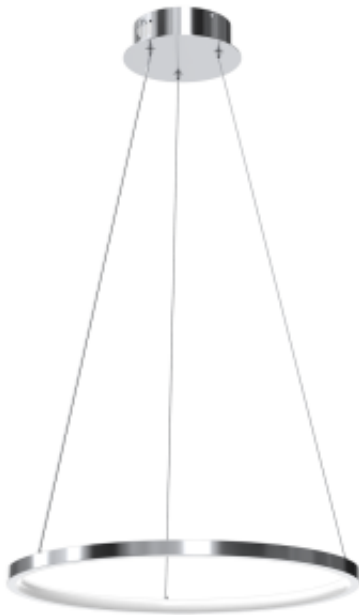

Dane aktualne na dzień: 29-04-2026 09:50

Link do produktu: <https://www.zyrandole24.pl/lampa-wiszaca-hoop-chrome-27w-led-p-14461.html>

Lampa wisząca HOOP CHROME 27W LED

Cena	355,00 zł
Dostępność	Dostępny
Czas wysyłki	24 godziny
Numer katalogowy	ML1549
RODZINA LAMP	HOOP
WYMIENNE ŹRÓDŁO ŚWIATŁA	Tak
MOŻLIWOŚĆ ŚCIEMNIANIA	Nie
NOWOŚCI	21/22
ŹRÓDŁO ŚWIATŁA W KOMPLECIE	TAK
WYSOKOŚĆ REGULOWANA (mm)	500-1000mm
WAGA BRUTTO	1.8kg
GŁĘBOKOŚĆ (mm)	500mm
WAGA NETTO	1.1kg
BARWA ŚWIATŁA	4000K
SZEROKOŚĆ (mm)	500mm
CZUJNIK RUCHU	NIE
STOPIEŃ OCHRONY	IP20
MARKA	Milagro
KOLOR	CHROM
GŁĘBOKOŚĆ OPAKOWANIA (cm)	57
WYSOKOŚĆ OPAKOWANIA (cm)	6
MOC	27W LED
SZEROKOŚĆ OPAKOWANIA (cm)	57
NAPIĘCIE	~230v/50Hz
Materiał	METAL + TWORZYWO SZTUCZNE

Opis produktu

Lampa wisząca HOOP 27W posiada dwa wymienne moduły LED o łącznej mocy 27W, zamontowane w okrągłych oprawkach o

średnicy 50 cm. Emitowany przez nie strumień świetlny ma neutralną, przyjemną dla oka barwę 4000K. Dodatkową zaletą lampy jest możliwość regulacji wysokości położenia elementu świetlnego od 50 do 100 cm. Dzięki takiemu rozwiązaniu z łatwością można ją dopasować do wnętrz o dowolnej wysokości. Lampa została wykonana z metalu w chromowym malowaniu oraz akrylu. Do głównych zalet lampy HOOP zalicza się jej prosty i minimalistyczny design. Produkt sprawdzi się jako oświetlenie salonu, pokoju gościnnego oraz jadalni.