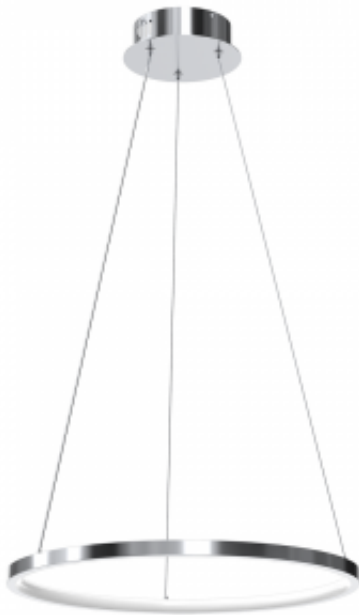

Link do produktu: <https://www.zyrandole24.pl/lampa-wiszaca-hoop-chrome-27w-led-p-14461.html>

Lampa wisząca HOOP CHROME 27W LED

Cena	355,00 zł
Dostępność	Dostępny
Czas wysyłki	24 godziny
Numer katalogowy	ML1549
MARKA	Milagro
CZUJNIK RUCHU	NIE
BARWA ŚWIATŁA	4000K
GŁĘBOKOŚĆ (mm)	500mm
WYSOKOŚĆ REGULOWANA (mm)	500-1000mm
NOWOŚCI	21/22
WYMIENNE ŹRÓDŁO ŚWIATŁA	Tak
NAPIĘCIE	~230v/50Hz
MOC	27W LED
GŁĘBOKOŚĆ OPAKOWANIA (cm)	57
KOLOR	CHROM
STOPIEŃ OCHRONY	IP20
SZEROKOŚĆ (mm)	500mm
WAGA NETTO	1.1kg
WAGA BRUTTO	1.8kg
ŹRÓDŁO ŚWIATŁA W KOMPLECIE	TAK
MOŻLIWOŚĆ ŚCIEMNIANIA	Nie
Materiał	METAL + TWORZYWO SZTUCZNE
RODZINA LAMP	HOOP
SZEROKOŚĆ OPAKOWANIA (cm)	57
WYSOKOŚĆ OPAKOWANIA (cm)	6

Opis produktu

Lampa wisząca HOOP 27W posiada dwa wymienne moduły LED o łącznej mocy 27W, zamontowane w okrągłych oprawkach o

średnicy 50 cm. Emitowany przez nie strumień świetlny ma neutralną, przyjemną dla oka barwę 4000K. Dodatkową zaletą lampy jest możliwość regulacji wysokości położenia elementu świetlnego od 50 do 100 cm. Dzięki takiemu rozwiązaniu z łatwością można ją dopasować do wnętrz o dowolnej wysokości. Lampa została wykonana z metalu w chromowym malowaniu oraz akrylu. Do głównych zalet lampy HOOP zalicza się jej prosty i minimalistyczny design. Produkt sprawdzi się jako oświetlenie salonu, pokoju gościnnego oraz jadalni.