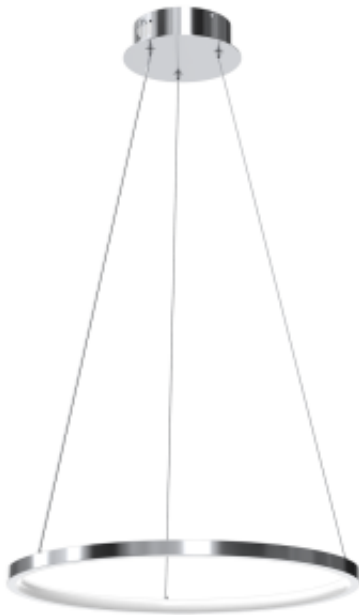

Link do produktu: <https://www.zyrandole24.pl/lampa-wiszaca-hoop-chrome-27w-led-p-14461.html>

Lampa wisząca HOOP CHROME 27W LED

Cena	355,00 zł
Dostępność	Dostępny
Czas wysyłki	24 godziny
Numer katalogowy	ML1549
Kod EAN	5902693715498
Producent	EKO-LIGHT TEAM SP. Z O.O.
BARWA ŚWIATŁA	4000K
SZEROKOŚĆ (mm)	500mm
CZUJNIK RUCHU	NIE
STOPIEŃ OCHRONY	IP20
MARKA	Milagro
KOLOR	CHROM
GŁĘBOKOŚĆ OPAKOWANIA (cm)	57
WYSOKOŚĆ OPAKOWANIA (cm)	6
MOC	27W LED
SZEROKOŚĆ OPAKOWANIA (cm)	57
NAPIĘCIE	~230v/50Hz
Materiał	METAL + TWORZYWO SZTUCZNE
RODZINA LAMP	HOOP
WYMIENNE ŹRÓDŁO ŚWIATŁA	Tak
MOŻLIWOŚĆ ŚCIEMNIANIA	Nie
NOWOŚCI	21/22
ŹRÓDŁO ŚWIATŁA W KOMPLECIE	TAK
WYSOKOŚĆ REGULOWANA (mm)	500-1000mm
WAGA BRUTTO	1.8kg
GŁĘBOKOŚĆ (mm)	500mm
WAGA NETTO	1.1kg

Opis produktu

Lampa wisząca HOOP 27W posiada dwa wymienne moduły LED o łącznej mocy 27W, zamontowane w okrągłych oprawkach o średnicy 50 cm. Emitowany przez nie strumień świetlny ma neutralną, przyjemną dla oka barwę 4000K. Dodatkową zaletą lampy jest możliwość regulacji wysokości położenia elementu świetlnego od 50 do 100 cm. Dzięki takiemu rozwiązaniu z łatwością można ją dopasować do wnętrza o dowolnej wysokości. Lampa została wykonana z metalu w chromowym malowaniu oraz akrylu. Do głównych zalet lampy HOOP zalicza się jej prosty i minimalistyczny design. Produkt sprawdzi się jako oświetlenie salonu, pokoju gościnnego oraz jadalni.