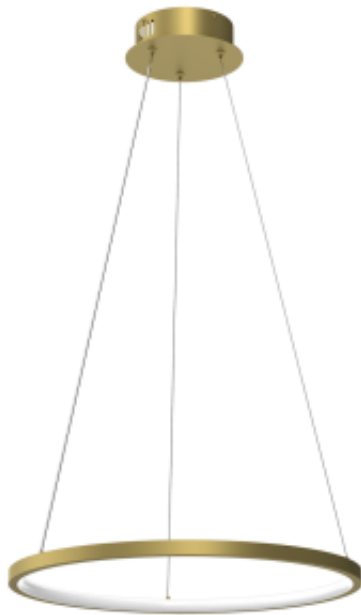

Link do produktu: <https://www.zyrandole24.pl/lampa-wiszaca-hoop-gold-27w-led-p-14457.html>

## Lampa wisząca HOOP GOLD 27W LED

Cena	<b>315,00 zł</b>
Dostępność	<b>Dostępny</b>
Czas wysyłki	<b>24 godziny</b>
Numer katalogowy	<b>ML1545</b>
Kod EAN	<b>5902693715450</b>
Producent	<b>EKO-LIGHT TEAM SP. Z O.O.</b>
GŁĘBOKOŚĆ (mm)	<b>500mm</b>
WAGA NETTO	<b>1.1kg</b>
BARWA ŚWIATŁA	<b>4000K</b>
SZEROKOŚĆ (mm)	<b>500mm</b>
CZUJNIK RUCHU	<b>NIE</b>
STOPIEŃ OCHRONY	<b>IP20</b>
MARKA	<b>Milagro</b>
KOLOR	<b>ZŁOTY</b>
GŁĘBOKOŚĆ OPAKOWANIA (cm)	<b>57</b>
WYSOKOŚĆ OPAKOWANIA (cm)	<b>6</b>
MOC	<b>27W LED</b>
SZEROKOŚĆ OPAKOWANIA (cm)	<b>57</b>
NAPIĘCIE	<b>~230v/50Hz</b>
Materiał	<b>METAL + TWORZYWO SZTUCZNE</b>
RODZINA LAMP	<b>HOOP</b>
WYMIENNE ŹRÓDŁO ŚWIATŁA	<b>Tak</b>
MOŻLIWOŚĆ ŚCIEMNIANIA	<b>Nie</b>
NOWOŚCI	<b>21/22</b>
ŹRÓDŁO ŚWIATŁA W KOMPLECIE	<b>TAK</b>
WYSOKOŚĆ REGULOWANA (mm)	<b>500-1000mm</b>
WAGA BRUTTO	<b>1.8kg</b>

## Opis produktu

Lampa wisząca HOOP 27W posiada dwa wymienne moduły LED o łącznej mocy 27W, zamontowane w okrągłych oprawach o średnicy 50 cm. Emitowany przez nie strumień świetlny ma neutralną, przyjemną dla oka barwę 4000K. Dodatkową zaletą lampy jest możliwość regulacji wysokości położenia elementu świetlnego od 50 do 100 cm. Dzięki takiemu rozwiązaniu z łatwością można ją dopasować do wnętrza o dowolnej wysokości. Lampa została wykonana z metalu w chromowym malowaniu oraz akrylu. Do głównych zalet lampy HOOP zalicza się jej prosty i minimalistyczny design. Produkt sprawdzi się jako oświetlenie salonu, pokoju gościnnego oraz jadalni.