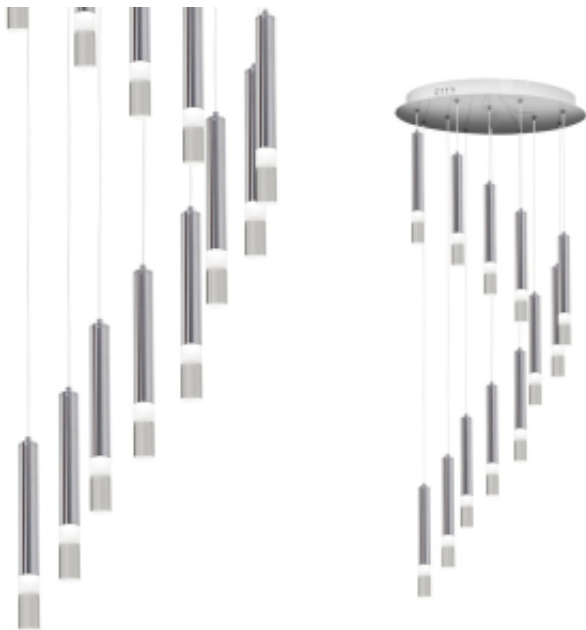

Link do produktu: <https://www.zyrandole24.pl/lampa-wiszaca-ice-12w-led-p-12518.html>

Lampa wisząca ICE 12W LED

Cena	999,01 zł
Dostępność	Aktualnie niedostępny
Czas wysyłki	24 godziny
Numer katalogowy	ML6162
Kod EAN	5902693761624
Producent	EKO-LIGHT TEAM SP. Z O.O.
WYSOKOŚĆ KLOSZA (mm)	280mm
KATALOG	2023
SZEROKOŚĆ KLOSZA (mm)	25mm
ŹRÓDŁO ŚWIATŁA W KOMPLECIE	TAK
WYSOKOŚĆ REGULOWANA (mm)	500-2000 mm
WAGA BRUTTO	6.44kg
GŁĘBOKOŚĆ (mm)	450 mm
WAGA NETTO	6kg
BARWA ŚWIATŁA	Neutralna 4000K
SZEROKOŚĆ (mm)	450 mm
STOPIEŃ OCHRONY	IP20
MARKA	Milagro
KOLOR	CHROM
STRUMIEŃ ŚWIATŁA	840lm
GŁĘBOKOŚĆ OPAKOWANIA (cm)	50
WYSOKOŚĆ OPAKOWANIA (cm)	13
ILOŚĆ W OPAKOWANIU ZBIORCZYM	1.0000
MOC	12W LED
SZEROKOŚĆ OPAKOWANIA (cm)	50
NAPIĘCIE	~230V/ 50Hz
Klasa energetyczna	PRODUKT WYPOSAŻONY
Materiał	METAL + AKRYL

RODZINA LAMP	ICE
WYMIENNE ŹRÓDŁO ŚWIATŁA	Tak
MOŻLIWOŚĆ ŚCIEMNIANIA	Nie
KLASA ENERGETYCZNA ŹRÓDŁA ŚWIATŁA	F - PCB76947

Opis produktu

Lampa sufitowa o niespotykanej formie i wyjątkowym kształcie. Posiada kilkanaście zintegrowanych źródeł światła, które można ustawić na dowolnej wysokości, maksymalnie do 200 cm. Takie rozwiązanie pozwala na dopasowanie jej do pomieszczeń zarówno wysokich, jak i niskich. Lampę wyróżniają też niewielkie rozmiary, m.in. szerokość 45 cm. Pojedynczy "sopel" ma średnicę 2,5 cm. Neutralna barwa światła najbardziej zbliżona do światła dziennego i silny strumień świetlny 840 lm zapewniają przyjemne użytkowanie. Całość wykonano z metalu oraz akrylu. Lampa z kolekcji CARBON to idealny dodatek do nowoczesnych wnętrz, np. salonów, jadalni a nawet sypialni. Produkt może także stanowić uzupełnienie kolekcji w której znajdują się, m.in. kinkiet, lampa stojąca oraz biurkowa tworząc spójną i jednolitą aranżację. Produkt objęty jest 24-miesięczną gwarancją. Po upływie ww. okresu użytkownik ma możliwość skorzystania ze specjalistycznego firmowego serwisu.