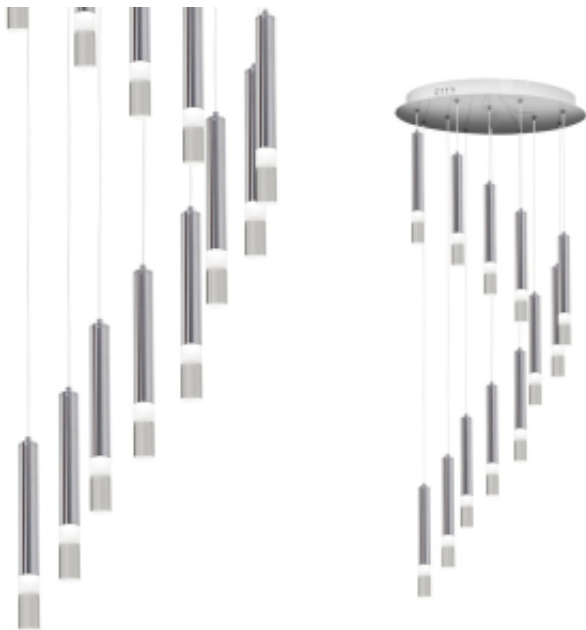

Link do produktu: <https://www.zyrandole24.pl/lampa-wiszaca-ice-12w-led-p-12518.html>

Lampa wisząca ICE 12W LED

Cena	999,01 zł
Dostępność	Aktualnie niedostępny
Czas wysyłki	24 godziny
Numer katalogowy	ML6162
STRUMIEŃ ŚWIATŁA	840lm
MARKA	Milagro
SZEROKOŚĆ (mm)	450 mm
WAGA NETTO	6kg
WAGA BRUTTO	6.44kg
ŹRÓDŁO ŚWIATŁA W KOMPLECIE	TAK
Materiał	METAL + AKRYL
KATALOG	2023
NAPIĘCIE	~230V/ 50Hz
KLASA ENERGETYCZNA ŹRÓDŁA ŚWIATŁA	F - PCB76947
MOC	12W LED
WYMIENNE ŹRÓDŁO ŚWIATŁA	Tak
WYSOKOŚĆ OPAKOWANIA (cm)	13
GŁĘBOKOŚĆ OPAKOWANIA (cm)	50
KOLOR	CHROM
STOPIEŃ OCHRONY	IP20
BARWA ŚWIATŁA	Neutralna 4000K
GŁĘBOKOŚĆ (mm)	450 mm
WYSOKOŚĆ REGULOWANA (mm)	500-2000 mm
SZEROKOŚĆ KLOSZA (mm)	25mm
Klasa energetyczna	PRODUKT WYPOSAŻONY
WYSOKOŚĆ KLOSZA (mm)	280mm
SZEROKOŚĆ OPAKOWANIA (cm)	50
MOŻLIWOŚĆ ŚCIEMNIANIA	Nie

ILOŚĆ W OPAKOWANIU ZBIORCZYM	1.0000
---------------------------------	---------------

RODZINA LAMP	ICE
--------------	------------

Opis produktu

Lampa sufitowa o niespotykanej formie i wyjątkowym kształcie. Posiada kilkanaście zintegrowanych źródeł światła, które można ustawić na dowolnej wysokości, maksymalnie do 200 cm. Takie rozwiązanie pozwala na dopasowanie jej do pomieszczeń zarówno wysokich, jak i niskich. Lampę wyróżniają też niewielkie rozmiary, m.in. szerokość 45 cm. Pojedynczy "sopel" ma średnicę 2,5 cm. Neutralna barwa światła najbardziej zbliżona do światła dziennego i silny strumień świetlny 840 lm zapewniają przyjemne użytkowanie. Całość wykonano z metalu oraz akrylu. Lampa z kolekcji CARBON to idealny dodatek do nowoczesnych wnętrz, np. salonów, jadalni a nawet sypialni. Produkt może także stanowić uzupełnienie kolekcji w której znajdują się, m.in. kinkiet, lampa stojąca oraz biurkowa tworząc spójną i jednolitą aranżację. Produkt objęty jest 24-miesięczną gwarancją. Po upływie ww. okresu użytkownik ma możliwość skorzystania ze specjalistycznego firmowego serwisu.