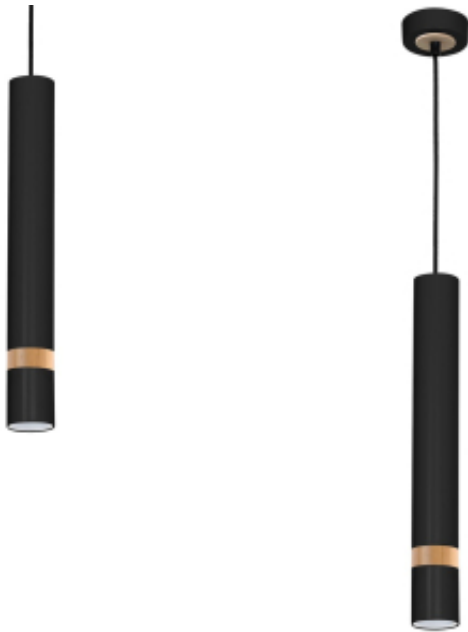

Link do produktu: <https://www.zyrandole24.pl/lampa-wiszaca-joker-blackwood-1xgu10-p-12547.html>

Lampa wisząca JOKER BLACK/WOOD 1xGU10

Cena	135,00 zł
Dostępność	Dostępny
Czas wysyłki	24 godziny
Numer katalogowy	MLP6305
Kod EAN	5902693763055
Producent	EKO-LIGHT TEAM SP. Z O.O.
RODZINA LAMP	JOKER
WYSOKOŚĆ KLOSZA (mm)	425mm
KATALOG	2023
SZEROKOŚĆ KLOSZA (mm)	55mm
LICZBA RAMION	1
ŹRÓDŁO ŚWIATŁA W KOMPLECIE	NIE
WYSOKOŚĆ REGULOWANA (mm)	500-900 mm
WAGA BRUTTO	1.42kg
GŁĘBOKOŚĆ (mm)	80 mm
WAGA NETTO	1.17kg
SZEROKOŚĆ (mm)	80 mm
STOPIEŃ OCHRONY	IP20
MARKA	Milagro
GWINT	GU10
KOLOR	CZARNY
GŁĘBOKOŚĆ OPAKOWANIA (cm)	12
WYSOKOŚĆ OPAKOWANIA (cm)	15
MOC	1xGU10
SZEROKOŚĆ OPAKOWANIA (cm)	44
NAPIĘCIE	~230V/ 50Hz
Materiał	METAL + DREWNO