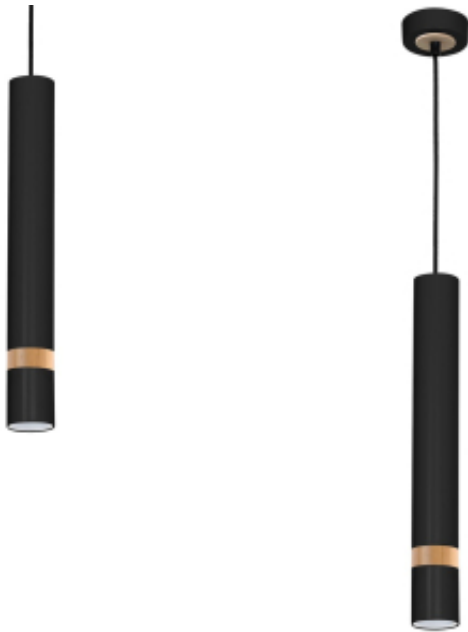

Dane aktualne na dzień: 30-04-2026 14:20

Link do produktu: <https://www.zyrandole24.pl/lampa-wiszaca-joker-blackwood-1xgu10-p-12547.html>

Lampa wisząca JOKER BLACK/WOOD 1xGU10

Cena	135,00 zł
Dostępność	Dostępny
Czas wysyłki	24 godziny
Numer katalogowy	MLP6305
MOC	1xGU10
SZEROKOŚĆ OPAKOWANIA (cm)	44
NAPIĘCIE	~230V/ 50Hz
Materiał	METAL + DREWNO
RODZINA LAMP	JOKER
WYSOKOŚĆ KLOSZA (mm)	425mm
KATALOG	2023
SZEROKOŚĆ KLOSZA (mm)	55mm
LICZBA RAMION	1
ŹRÓDŁO ŚWIATŁA W KOMPLECIE	NIE
WYSOKOŚĆ REGULOWANA (mm)	500-900 mm
WAGA BRUTTO	1.42kg
GŁĘBOKOŚĆ (mm)	80 mm
WAGA NETTO	1.17kg
SZEROKOŚĆ (mm)	80 mm
STOPIEŃ OCHRONY	IP20
MARKA	Milagro
GWINT	GU10
KOLOR	CZARNY
GŁĘBOKOŚĆ OPAKOWANIA (cm)	12
WYSOKOŚĆ OPAKOWANIA (cm)	15

Opis produktu

Lampy JOKER – szlachetne oblicze minimalizmu Elegancka kolekcja lamp JOKER polskiej marki MILAGRO to propozycja, która przyciąga spojrzenia umiejętnym połączeniem prostych, wąskich kloszy w kształcie walca ze szlachetnymi detalami. Ich cechą wspólną jest prosta, geometryczna forma kloszy, a także kolorystyka, oparta na czerni i bieli ze złotymi, chromowanymi lub