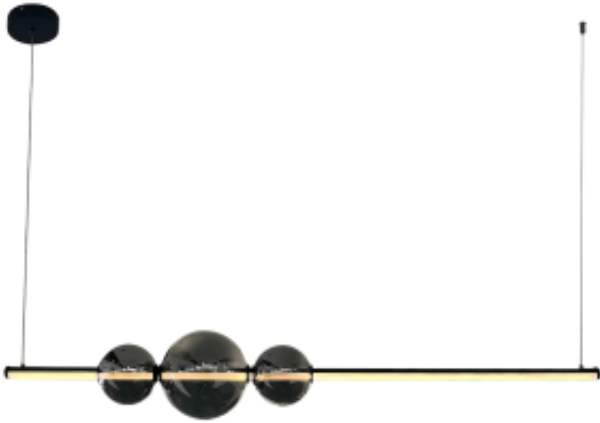

Link do produktu: <https://www.zyrandole24.pl/lampa-wiszaca-kugel-30w-p-14248.html>

## Lampa wisząca KUGEL 30W

Cena	<b>619,00 zł</b>
Dostępność	<b>Dostępny</b>
Czas wysyłki	<b>24 godziny</b>
Numer katalogowy	<b>ML0982</b>
Kod EAN	<b>5902693709824</b>
Producent	<b>EKO-LIGHT TEAM SP. Z O.O.</b>
WYSOKOŚĆ OPAKOWANIA (cm)	<b>23.5</b>
MOC	<b>30W LED</b>
WYSOKOŚĆ (mm)	<b>N/D</b>
SZEROKOŚĆ OPAKOWANIA (cm)	<b>122</b>
NAPIĘCIE	<b>~230v/50Hz</b>
Materiał	<b>METAL + SZKŁO</b>
RODZINA LAMP	<b>LED LM</b>
ILOŚĆ PUNKTÓW ŚWIETLNYCH	<b>1</b>
CRI [RA]	<b>&gt;80</b>
WYMIENNE ŹRÓDŁO ŚWIATŁA	<b>Tak</b>
MOŻLIWOŚĆ ŚCIEMNIANIA	<b>Nie</b>
WYSOKOŚĆ KLOSZA (mm)	<b>160mm</b>
SZEROKOŚĆ KLOSZA (mm)	<b>160mm</b>
NOWOŚCI	<b>24</b>
ŹRÓDŁO ŚWIATŁA W KOMPLECIE	<b>TAK</b>
WYSOKOŚĆ REGULOWANA (mm)	<b>250-1000mm</b>
WAGA BRUTTO	<b>2kg</b>
GŁĘBOKOŚĆ (mm)	<b>160mm</b>
WAGA NETTO	<b>1.06kg</b>
BARWA ŚWIATŁA	<b>4000K</b>
SZEROKOŚĆ (mm)	<b>1200mm</b>
CZUJNIK RUCHU	<b>NIE</b>

---

STOPIEŃ OCHRONY	<b>IP20</b>
MARKA	<b>Milagro</b>
KOLOR	<b>CZARNY</b>
STRUMIEŃ ŚWIATŁA	<b>1500lm</b>
GŁĘBOKOŚĆ OPAKOWANIA (cm)	<b>22</b>

## Opis produktu

Przedstawiamy lampę KUGEL, która w kolorze matowej czerni emanuje elegancją i nowoczesnością. Wyposażona w trzy kule z dymionego szkła, rozmieszczone na poziomym pasku LED, dodaje wnętrzu subtelności i wyjątkowego uroku. Wykonana z metalu, aluminium i akrylu, KUGEL zapewnia nie tylko estetyczny wygląd, ale także trwałość i funkcjonalność. To doskonały wybór dla tych, którzy poszukują oświetlenia, które ożywi pomieszczenie i doda mu nowoczesności oraz stylu. Lampa KUGEL świetnie sprawdzi się w salonie, jadalni czy sypialni, wprowadzając nowoczesny akcent. Dzięki swojej wyjątkowej konstrukcji, lampa ta doskonale komponuje się z różnymi stylami wnętrz, od minimalistycznych po bardziej wyrafinowane aranżacje. Jej subtelne, ale wyraziste oświetlenie tworzy przytulną i elegancką atmosferę.