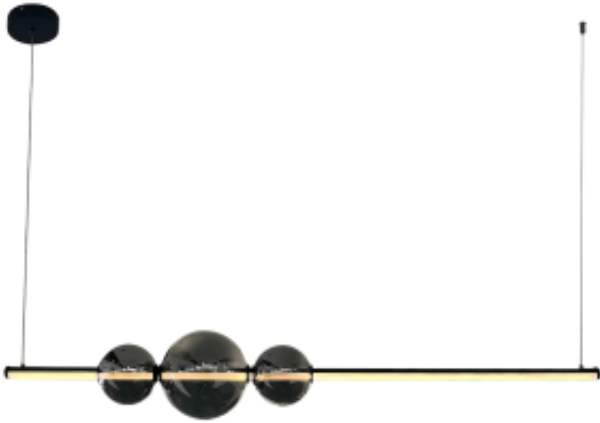

Dane aktualne na dzień: 26-05-2026 13:41

Link do produktu: <https://www.zyrandole24.pl/lampa-wiszaca-kugel-30w-p-14248.html>

## Lampa wisząca KUGEL 30W

Cena	<b>619,00 zł</b>
Dostępność	<b>Dostępny</b>
Czas wysyłki	<b>24 godziny</b>
Numer katalogowy	<b>ML0982</b>
Kod EAN	<b>5902693709824</b>
Producent	<b>EKO-LIGHT TEAM SP. Z O.O.</b>
RODZINA LAMP	<b>LED LM</b>
ILOŚĆ PUNKTÓW ŚWIETLNYCH	<b>1</b>
CRI [RA]	<b>&gt;80</b>
WYMIENNE ŹRÓDŁO ŚWIATŁA	<b>Tak</b>
MOŻLIWOŚĆ ŚCIEMNIANIA	<b>Nie</b>
WYSOKOŚĆ KLOSZA (mm)	<b>160mm</b>
SZEROKOŚĆ KLOSZA (mm)	<b>160mm</b>
NOWOŚCI	<b>24</b>
ŹRÓDŁO ŚWIATŁA W KOMPLECIE	<b>TAK</b>
WYSOKOŚĆ REGULOWANA (mm)	<b>250-1000mm</b>
WAGA BRUTTO	<b>2kg</b>
GŁĘBOKOŚĆ (mm)	<b>160mm</b>
WAGA NETTO	<b>1.06kg</b>
BARWA ŚWIATŁA	<b>4000K</b>
SZEROKOŚĆ (mm)	<b>1200mm</b>
CZUJNIK RUCHU	<b>NIE</b>
STOPIEŃ OCHRONY	<b>IP20</b>
MARKA	<b>Milagro</b>
KOLOR	<b>CZANY</b>
STRUMIEŃ ŚWIATŁA	<b>1500lm</b>
GŁĘBOKOŚĆ OPAKOWANIA (cm)	<b>22</b>
WYSOKOŚĆ OPAKOWANIA (cm)	<b>23.5</b>

---

MOC	<b>30W LED</b>
WYSOKOŚĆ (mm)	<b>N/D</b>
SZEROKOŚĆ OPAKOWANIA (cm)	<b>122</b>
NAPIĘCIE	<b>~230v/50Hz</b>
Materiał	<b>METAL + SZKŁO</b>

## Opis produktu

Prezentujemy lampę KUGEL, która w kolorze matowej czerni emanuje elegancją i nowoczesnością. Wyposażona w trzy kule z dymionego szkła, rozmieszczone na poziomym pasku LED, dodaje wnętrzu subtelności i wyjątkowego uroku. Wykonana z metalu, aluminium i akrylu, KUGEL zapewnia nie tylko estetyczny wygląd, ale także trwałość i funkcjonalność. To doskonały wybór dla tych, którzy poszukują oświetlenia, które ożywi pomieszczenie i doda mu nowoczesności oraz stylu. Lampa KUGEL świetnie sprawdzi się w salonie, jadalni czy sypialni, wprowadzając nowoczesny akcent. Dzięki swojej wyjątkowej konstrukcji, lampa ta doskonale komponuje się z różnymi stylami wnętrz, od minimalistycznych po bardziej wyrafinowane aranżacje. Jej subtelne, ale wyraziste oświetlenie tworzy przytulną i elegancką atmosferę.