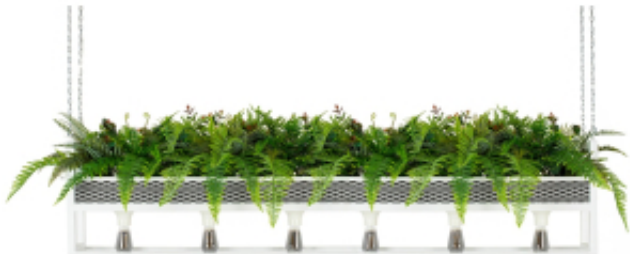

Link do produktu: <https://www.zyrandole24.pl/lampa-wiszaca-kwietnik-semira-180-industrial-biala-p-15812.html>

Lampa wisząca / kwietnik SEMIRA 180 INDUSTRIAL biała

Cena	6 999,00 zł
Numer katalogowy	OSW001499
Głębokość	43 cm
Szerokość	180 cm
Wysokość całkowita	40 cm

Opis produktu

Semira to dzieło sztuki, wprawi w zachwyt najbardziej wymagającego miłośnika designu. Wspaniale ociepli chłodne industrialne wnętrze i doda mu wyjątkowego charakteru. To kreacja układana ręcznie w pracowni florystycznej z wielką starannością i pasją, dzięki czemu każda z lamp jest jedyna w swoim rodzaju. Wszystkie zestawione ze sobą fragmenty układają się w harmonijną całość. Każdy element jest odpowiednio ucinany, dopasowywany, zaczynając od gąbki, po każdą roślinną gałązkę, czy liść. Wysoka jakość i naturalna kolorystyka sprawiają, że rośliny wyglądają jak żywe. Solidna rama przypominająca kwietnik została wykonana niezwykle precyzyjnie ze stali pomalowanej bezbarwnym lakierem. Połączenie surowości metalu i zieleń roślinności tworzy bardzo efektowną całość.

Światło: 6 x E27 maks. 40 W (brak w zestawie)
Oprawa: wys. 180 cm / szer. 180 cm / gł. 43 cm
Klosz: wys : 40 cm / szer. 180 cm / gł. 43 cm
Łączuch: dł. 140 cm
Montaż: instalacja sufitowa.